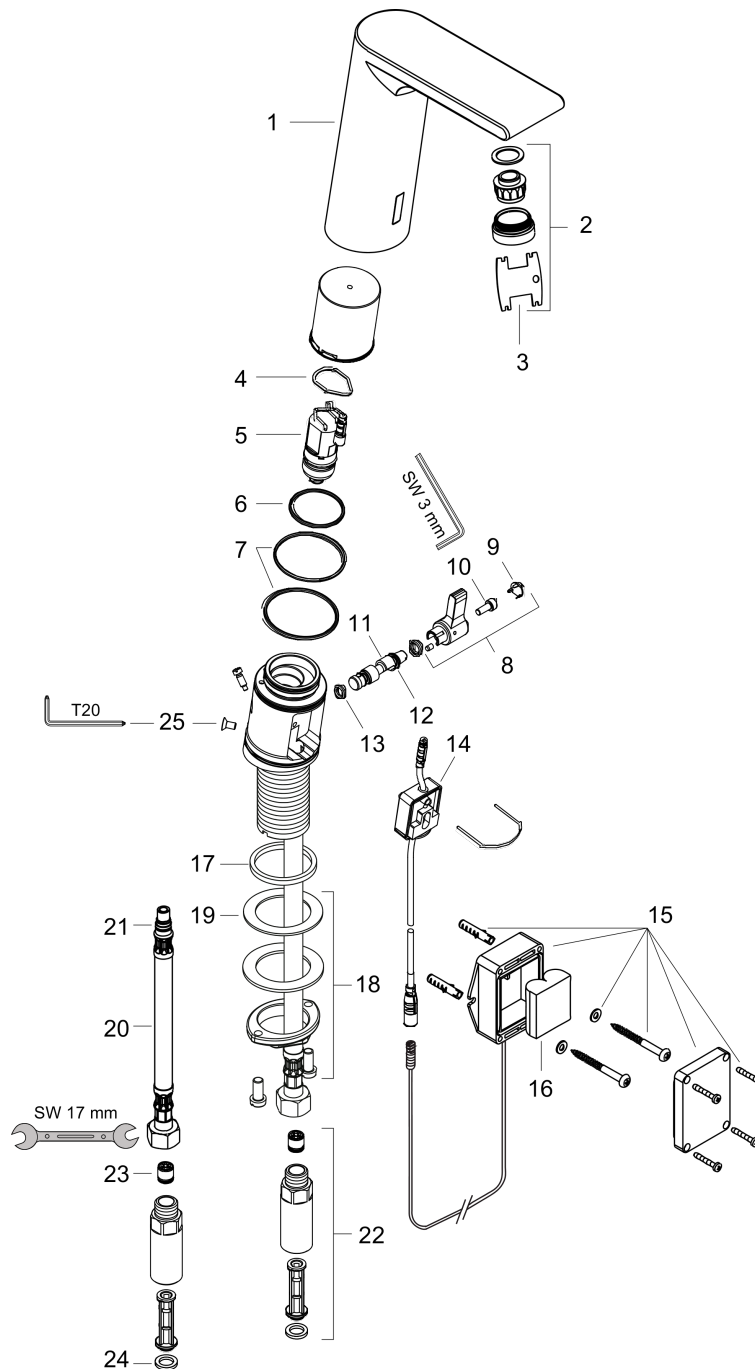

Metris S

Elektronisk håndvaskarmatur med temperaturregulering, 6 V

Overflader : krom Art.Nr.: 31100000

Sprængskitse

Konstruktionsår: >02/16

Metris S

Elektronisk håndvaskarmatur med temperaturregulering, 6 V

Overflader : krom Art.Nr.: 31100000

Reservedelsliste

Konstruktionsår: >02/16

Pos.	Beskrivelse	Art.Nr.	PC	PU
1	fittings hætte	92307000	21	1
2	Luftblander M24x1 (5 l/min)	98802000	10	1
3	Servicenøgle	98808000	5	1
4	O-ring 17x2	98199000	1	1
5	Magnetventil	95654000	16	1
6	O-ring 31x2	98204000	2	1
7	O-ring 41x2	98212000	1	1
8	Omskifterløftestang	92379000	13	1
9	Afdækningskappe	95433000	2	1
10	Cylinderskrue M4x10	97661000	2	1
11	Blandingsaksel	92377000	12	1
12	O-ring 6x2	98458000	1	1
13	O-ring 5x2	98215000	1	1
14	Elektronik	92346000	16	1
15	Batterioptag	98801000	10	1
16	Batteri	97399000	9	1
17	Fladtætning	98749000	2	1
18	Befæstigelse med omløber kpl. (Ø 32)	13961000	7	1
19	Glidering	97548000	1	1
20	Tilslutningsslange 450 mm	92345000	8	1
21	O-ring 8x1,5	98423000	1	1
22	Kontraventilpatron med finfilter	92297000	13	1
23	Kontraventil DW 10	96456000	3	1
24	Tætningssæt	95581000	2	1
25	Skrue	93272000	1	1
a	Forlænger til befæstigelse med omløber 35 mm	13898000	12	1