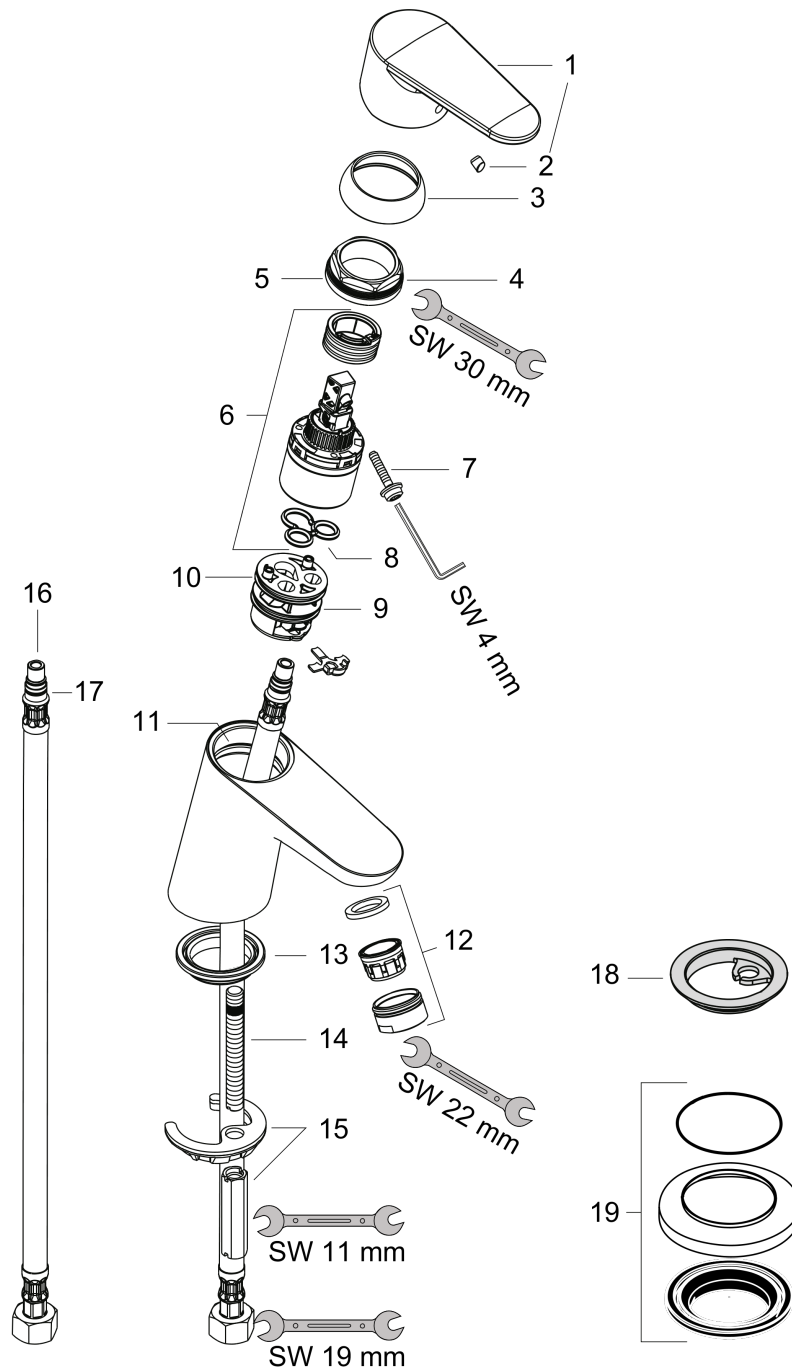

Focus

1-grebs håndvaskarmatur 70 med push-open bundventil

Overflader : krom Art.Nr.: 31604000

Beskrivelse

Kendetegn

- består af: 1-grebs håndvaskarmatur, bundventil
- ComfortZone 70
- fremspring 101 mm
- normalstråle
- gennemstrømsmængde ved 3 bar: 5 l/min
- keramisk kartusche
- mulighed for temperaturbegrænsning
- Push-open bundventil G 1 1/4
- materiale bundventil: kunststof
- P-IX 18982/IA
- ETA VA 1.42/18476
- ACS 17 ACC LY 655, valide jusqu'au 20.06.2022
- WRAS 1507013
- SINTEF 1743

Teknologi

Designpriser

Produktbillede

Måltegning

Focus

1-grebs håndvaskarmatur 70 med push-open bundventil

Overflader : krom Art.Nr.: 31604000

Gennemløbsdiagram

Focus

1-grebs håndvaskarmatur 70 med push-open bundventil

Overflader : krom Art.Nr.: 31604000

Sprængskitse

Konstruktionsår: 12/12 - 04/17

Focus
1-grebs håndvaskarmatur 70 med push-open bundventil

Overflader : krom Art.Nr.: 31604000

Reservedelsliste

Konstruktionsår: 12/12 - 04/17

Pos.	Beskrivelse	Art.Nr.	PC	PU
1	Greb	98532000	8	1
2	Grebprop	96338000	1	1
3	Kappe	97406000	6	1
4	Møtrik	97209000	5	1
5	O-ring 32x2	98193000	1	1
6	Kartusche kpl.	92730000	11	1
7	Sikringsskrue	95140000	2	1
8	Tætning	95008000	3	1
9	Adapter til kartusche	98750000	4	1
10	O-ring 30x2	98186000	1	1
11	O-ring 35x2	92604000	2	1
12	Luftblander M24x1 (5 l/min)	13185000	98	1
13	Tætning Ø 42	98722000	2	1
14	Skrue M8 x 68	97736000	2	1
15	Befæstigelse med omløber kpl.	96016000	8	1
16	Tilslutningsslange 450 mm M8x0,75 G3/8	97206000	8	1
17	O-ring 7x1,5	98422000	1	1
18	Tætning Ø 45	98996000	3	1
19	Kompensatorroset	32799000	98	1
a	Push-open bundventil	50105000	98	1