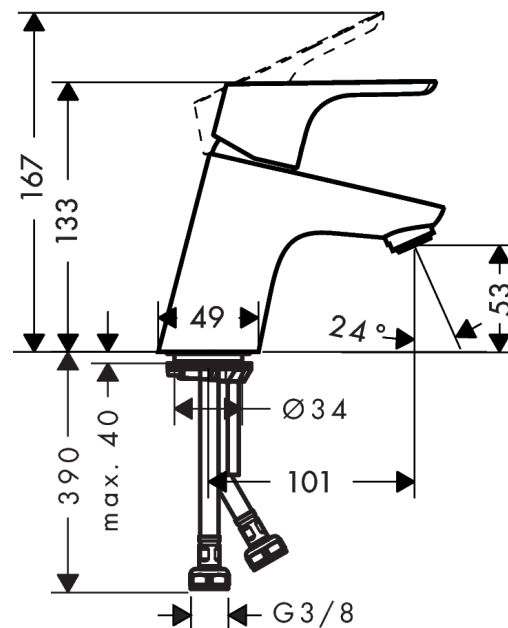

Focus

1-grebs håndvaskarmatur 70 med push-open bundventil

Overflader : krom Art.Nr.: 31604000

Beskrivelse

Kendetegn

- består af: 1-grebs håndvaskarmatur, bundventil
- ComfortZone 70
- fremspring 101 mm
- normalstråle
- gennemstrømsmængde ved 3 bar: 5 l/min
- keramisk kartusche
- mulighed for temperaturbegrænsning
- Push-open bundventil G 1 1/4
- materiale bundventil: kunststof
- P-IX 18982/IA
- ETA VA 1.42/18476
- ACS 17 ACC LY 655, valide jusqu'au 20.06.2022
- WRAS 1507013
- SINTEF 1743

Teknologi

Designpriser

Produktbillede

Måltegning

Focus

1-grebs håndvaskarmatur 70 med push-open bundventil

Overflader : krom Art.Nr.: 31604000

Gennemløbsdiagram

Focus

1-grebs håndvaskarmatur 70 med push-open bundventil

Overflader : krom Art.Nr.: 31604000

Sprængskitse

Konstruktionsår: 12/12 - 04/17

Focus
1-grebs håndvaskarmatur 70 med push-open bundventil

Overflader : krom Art.Nr.: 31604000

Reservedelsliste

Konstruktionsår: 12/12 - 04/17

Pos.	Beskrivelse	Art.Nr.	PC	PU
1	Greb	98532000	8	1
2	Grebprop	96338000	1	1
3	Kappe	97406000	6	1
4	Møtrik	97209000	5	1
5	O-ring 32x2	98193000	1	1
6	Kartusche kpl.	92730000	11	1
7	Sikringsskrue	95140000	2	1
8	Tætning	95008000	3	1
9	Adapter til kartusche	98750000	4	1
10	O-ring 30x2	98186000	1	1
11	O-ring 35x2	92604000	2	1
12	Luftblander M24x1 (5 l/min)	13185000	98	1
13	Tætning Ø 42	98722000	2	1
14	Skrue M8 x 68	97736000	2	1
15	Befæstigelse med omløber kpl.	96016000	8	1
16	Tilslutningsslange 450 mm M8x0,75 G3/8	97206000	8	1
17	O-ring 7x1,5	98422000	1	1
18	Tætning Ø 45	98996000	3	1
19	Kompensatorroset	32799000	98	1
a	Push-open bundventil	50105000	98	1