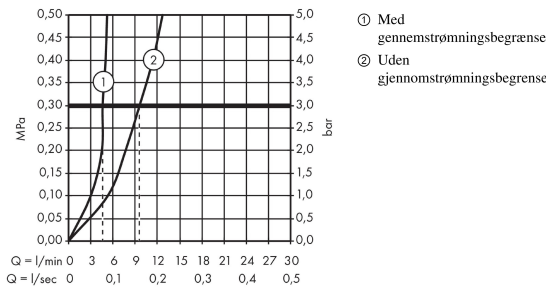

Teknologi

Designpriser

Produktbillede

Måltegning

Focus

1-grebs håndvaskarmatur 70 med push-open bundventil

Overflader : krom Art.Nr.: 31604000

Gennemløbsdiagram