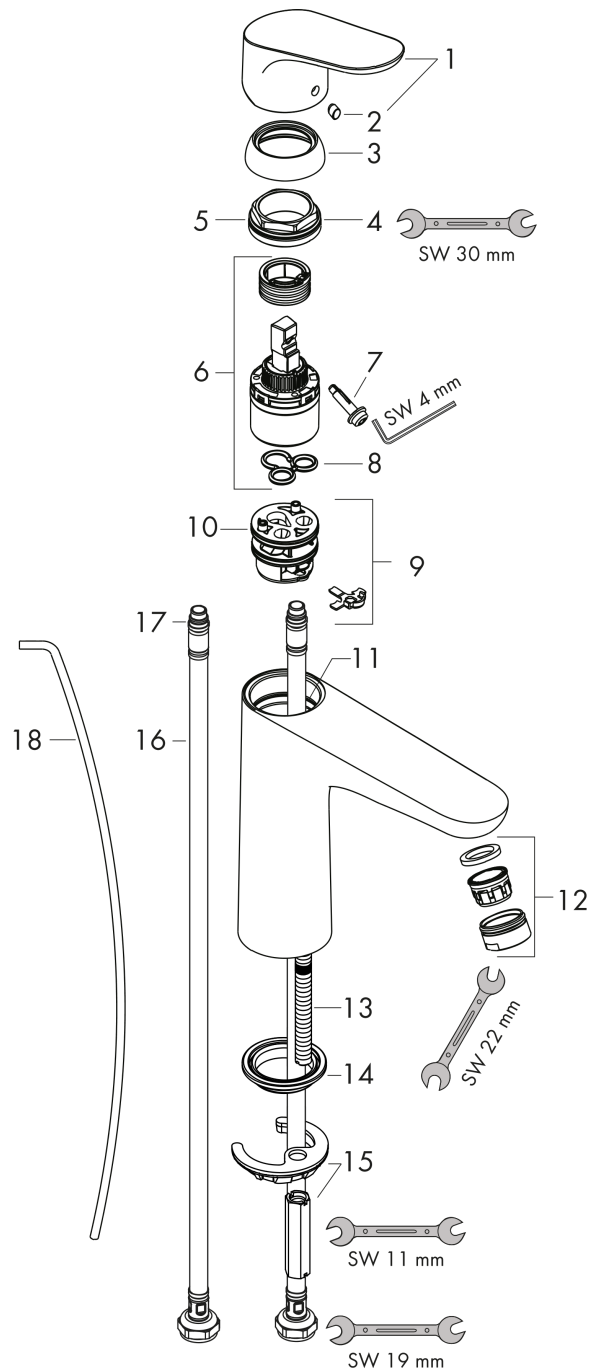

Focus

1-grebs håndvaskarmatur 100 med løft-op bundventil

Overflader : krom Art.Nr.: 31607000

Beskrivelse

Kendetegn

- består af: 1-grebs håndvaskarmatur, bundventil
- ComfortZone 100
- fremspring 119 mm
- normalstråle
- gennemstrømsmængde ved 3 bar: 5 l/min
- keramisk kartusche
- mulighed for temperaturbegrænsning
- løft-op ventil G 1 1/4
- materiale bundventil: metal
- DVGW NW-6506CM0457
- ETA VA 1.42/19941
- ACS 17 ACC LY 655, valide jusqu'au 20.06.2022
- WRAS 1710017
- WRAS 1710017
- KCW-2012-0426
- Kiwa K6161_Mechanical Mixers EN817
- Kiwa K6161_Mechanical Mixers EN817
- SVGW 1112-5970
- SINTEF 1743

Teknologi

Designpriser

reddot design award

Produktbillede

Måltegning

Focus

1-grebs håndvaskarmatur 100 med løft-op bundventil

Overflader : krom Art.Nr.: 31607000

Gennemløbsdiagram

Focus

1-grebs håndvaskarmatur 100 med løft-op bundventil

Overflader : krom Art.Nr.: 31607000

Sprængskitse

Konstruktionsår: >05/17

Focus
1-grebs håndvaskarmatur 100 med løft-op bundventil

Overflader : krom Art.Nr.: 31607000

Reservedelsliste

Konstruktionsår: >05/17

Pos.	Beskrivelse	Art.Nr.	PC	PU
1	Greb	98532000	8	1
2	Grebprop	96338000	1	1
3	Kappe	97406000	6	1
4	Møtrik	97209000	5	1
5	O-ring 32x2	98193000	1	1
6	Kartusche kpl.	92730000	11	1
7	Sikringsskrue	95140000	2	1
8	Tætning	95008000	3	1
9	Adapter til kartusche	98750000	4	1
10	O-ring 30x2	98186000	1	1
11	O-ring 35x2	92604000	2	1
12	Luftblander M24x1 (5 l/min)	13185000	98	1
13	Skruer M8 x 68	97736000	2	1
14	Tætning Ø 42	98722000	2	1
15	Befæstigelse med omløber kpl.	96016000	8	1
16	Tilslutningsslange 450 mm M8x0,75 G3/8	97206000	8	1
17	O-ring 6,6x1,6	93019000	1	1
18	Løft-op stang	96657000	4	1
a	Afløbsventil	94139000	98	1