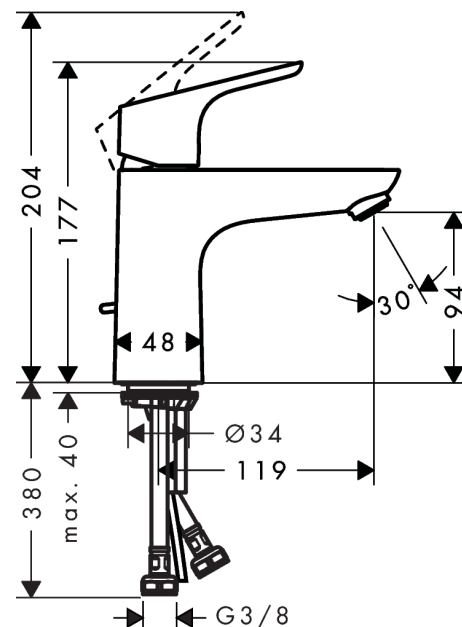

Focus

1-grebs håndvaskarmatur 100 med løft-op bundventil

Overflader : krom Art.Nr.: 31607000

Beskrivelse

Kendetegn

- består af: 1-grebs håndvaskarmatur, bundventil
- ComfortZone 100
- fremspring 119 mm
- normalstråle
- gennemstrømsmængde ved 3 bar: 5 l/min
- keramisk kartusche
- mulighed for temperaturbegrænsning
- løft-op ventil G 1 1/4
- materiale bundventil: metal
- DVGW NW-6506CM0457
- ETA VA 1.42/19941
- ACS 17 ACC LY 655, valide jusqu'au 20.06.2022
- WRAS 1710017
- WRAS 1710017
- KCW-2012-0426
- Kiwa K6161_Mechanical Mixers EN817
- Kiwa K6161_Mechanical Mixers EN817
- SVGW 1112-5970
- SINTEF 1743

Teknologi

Designpriser

reddot design award

Produktbillede

Måltegning

Focus

1-grebs håndvaskarmatur 100 med løft-op bundventil

Overflader : krom Art.Nr.: 31607000

Gennemløbsdiagram

Focus

1-grebs håndvaskarmatur 100 med løft-op bundventil

Overflader : krom Art.Nr.: 31607000

Sprængskitse

Konstruktionsår: >05/17

Focus
1-grebs håndvaskarmatur 100 med løft-op bundventil

Overflader : krom Art.Nr.: 31607000

Reservedelsliste

Konstruktionsår: >05/17

Pos.	Beskrivelse	Art.Nr.	PC	PU
1	Greb	98532000	8	1
2	Grebprop	96338000	1	1
3	Kappe	97406000	6	1
4	Møtrik	97209000	5	1
5	O-ring 32x2	98193000	1	1
6	Kartusche kpl.	92730000	11	1
7	Sikringsskrue	95140000	2	1
8	Tætning	95008000	3	1
9	Adapter til kartusche	98750000	4	1
10	O-ring 30x2	98186000	1	1
11	O-ring 35x2	92604000	2	1
12	Luftblander M24x1 (5 l/min)	13185000	98	1
13	Skruer M8 x 68	97736000	2	1
14	Tætning Ø 42	98722000	2	1
15	Befæstigelse med omløber kpl.	96016000	8	1
16	Tilslutningsslange 450 mm M8x0,75 G3/8	97206000	8	1
17	O-ring 6,6x1,6	93019000	1	1
18	Løft-op stang	96657000	4	1
a	Afløbsventil	94139000	98	1