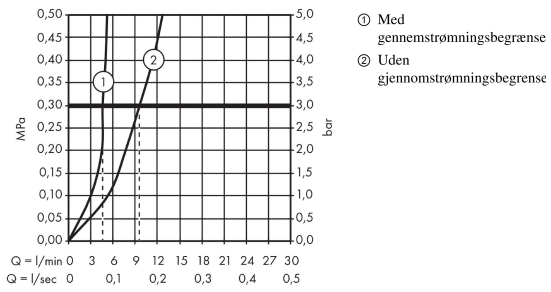

Focus

1-grebs håndvaskarmatur 100 med løft-op bundventil

Overflader : krom Art.Nr.: 31607000

Gennemløbsdiagram