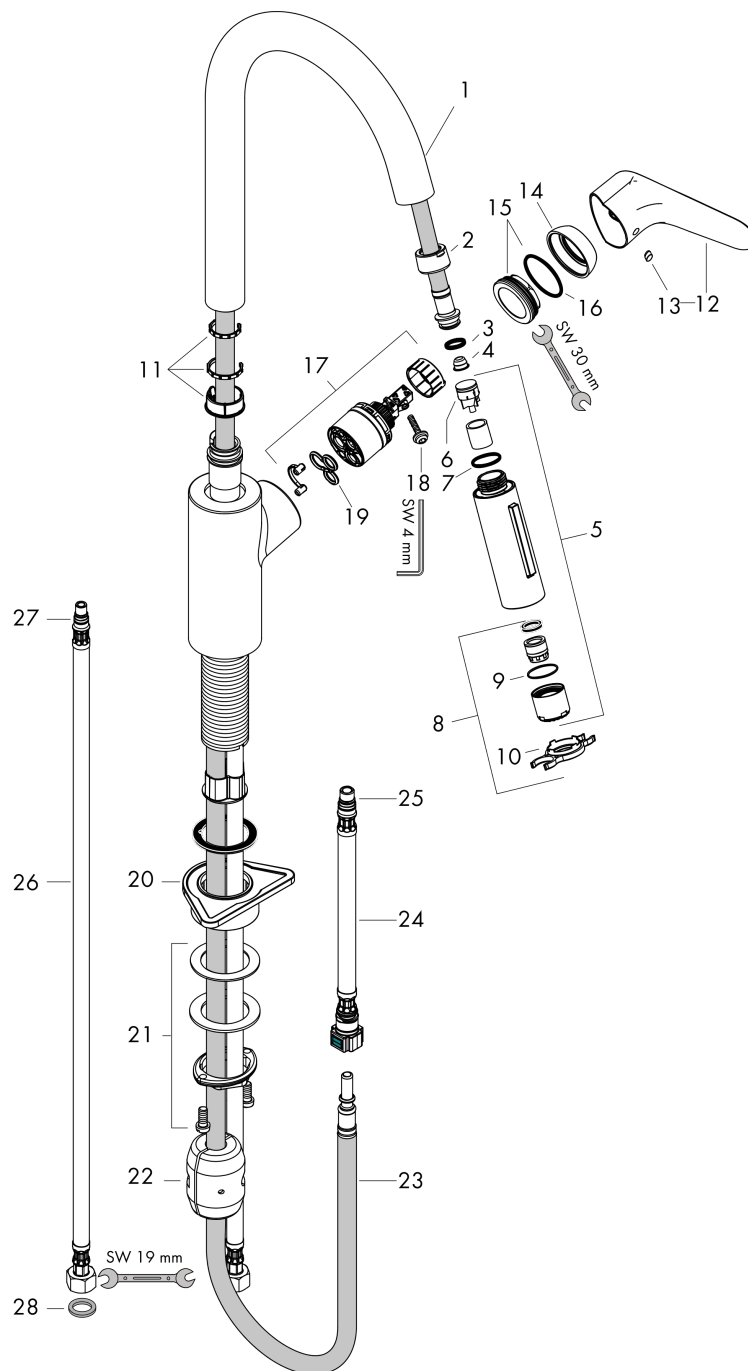

Focus

1-grebs køkkenarmatur 240 med udtræksbruser

Overflader : krom Art.Nr.: 31815000

Beskrivelse

Kendetegn

- ComfortZone 240
- svingningsområde 150°
- laminar- og brusestråle
- brusestråle aflåselig, strålereturstilling via tryk på knap
- MagFit magnetisk bruserholder
- Quick-Connect-bruserslange
- gennemstrømsmængde 9,5 l/min
- keramisk kartusche
- G 3/8-tilslutningsslanger
- integreret kontraventil
- P-IX 28098/IOO
- DVGW NW-6506CO0508
- ETA VA 1.42/20353
- ACS 14 ACC LY 356, valide jusqu'au 11.06.2019
- KCW-2012-0426
- Kiwa K6161_Mechanical Mixers EN817
- Kiwa K6161_Mechanical Mixers EN817
- SVGW 1401-6228
- SINTEF 1998

Teknologi

Produktbillede

Måltegning

Focus

1-grebs køkkenarmatur 240 med udtræksbruser

Overflader : krom Art.Nr.: 31815000

Gennemløbsdiagram

Focus

1-grebs køkkenarmatur 240 med udtræksbruser

Overflader : krom Art.Nr.: 31815000

Sprængskitse

Konstruktionsår: 07/13 - 10/18

Focus

1-grebs køkkenarmatur 240 med udtræksbruser

Overflader : krom Art.Nr.: 31815000

Reservedelsliste

Konstruktionsår: 07/13 - 10/18

Pos.	Beskrivelse	Art.Nr.	PC	PU
1	Tud kpl.	95562000	15	1
2	Møtrik	92755000	9	1
3	O-ring 11x2	98127000	1	1
4	Si	97735000	1	1
5	Udtrækkelig bruser	98459000	14	1
6	Kontraventil-sæt DW 15	97350000	6	1
7	O-ring 18x1,5	98231000	1	1
8	Strålerregulator laminar M22x1 (15 l/min)	95909000	10	1
9	O-ring 20x1	98140000	1	1
10	Servicenøgle	95910000	3	1
11	Glidering-sæt	98365000	3	1
12	Greb	98460000	11	1
13	Grebprop	96338000	1	1
14	Kappe	95498000	3	1
15	Møtrik	97209000	5	1
16	O-ring 32x2	98193000	1	1
17	Kartusche kpl.	92730000	11	1
18	Sikringsskrue	95140000	2	1
19	Tætning	95008000	3	1
20	Befæstelsesdel	97523000	2	1
21	Befæstigelse med omløber kpl. (Ø 34)	95049000	5	1
22	Vægt	92500000	9	1
23	Slange 1,50 m	95507000	12	1
24	Tilslutningsslange 600 mm M10x1	95561000	7	1
25	O-ring 8x1,75	97827000	1	1
26	Tilslutningsslange 900 mm M8x0,75 G3/8	96316000	9	1
27	O-ring 7x1,5	98422000	1	1
28	Tætningssæt	95581000	2	1