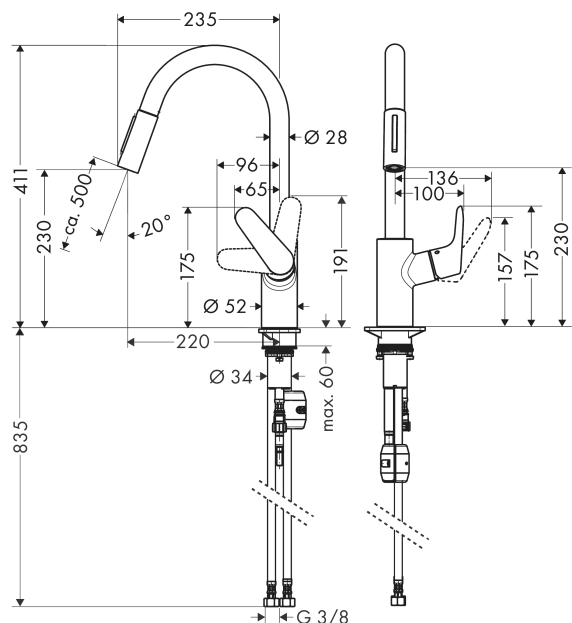

Focus

1-grebs køkkenarmatur 240 med udtræksbruser

Overflader : krom Art.Nr.: 31815000

Beskrivelse

Kendetegn

- ComfortZone 240
- svingningsområde 150°
- laminar- og brusestråle
- brusestråle aflåselig, strålereturstilling via tryk på knap
- MagFit magnetisk bruserholder
- Quick-Connect-bruserslange
- gennemstrømsmængde 9,5 l/min
- keramisk kartusche
- G 3/8-tilslutningsslanger
- integreret kontraventil
- P-IX 28098/IOO
- DVGW NW-6506CO0508
- ETA VA 1.42/20353
- ACS 14 ACC LY 356, valide jusqu'au 11.06.2019
- KCW-2012-0426
- Kiwa K6161_Mechanical Mixers EN817
- Kiwa K6161_Mechanical Mixers EN817
- SVGW 1401-6228
- SINTEF 1998

Teknologi

Produktbillede

Måltegning

Focus

1-grebs køkkenarmatur 240 med udtræksbruser

Overflader : krom Art.Nr.: 31815000

Gennemløbsdiagram

Focus

1-grebs køkkenarmatur 240 med udtræksbruser

Overflader : krom Art.Nr.: 31815000

Sprængskitse

Konstruktionsår: 07/13 - 10/18

Focus

1-grebs køkkenarmatur 240 med udtræksbruser

Overflader : krom Art.Nr.: 31815000

Reservedelsliste

Konstruktionsår: 07/13 - 10/18

Pos.	Beskrivelse	Art.Nr.	PC	PU
1	Tud kpl.	95562000	15	1
2	Møtrik	92755000	9	1
3	O-ring 11x2	98127000	1	1
4	Si	97735000	1	1
5	Udtrækkelig bruser	98459000	14	1
6	Kontraventil-sæt DW 15	97350000	6	1
7	O-ring 18x1,5	98231000	1	1
8	Strålerregulator laminar M22x1 (15 l/min)	95909000	10	1
9	O-ring 20x1	98140000	1	1
10	Servicenøgle	95910000	3	1
11	Glidering-sæt	98365000	3	1
12	Greb	98460000	11	1
13	Grebprop	96338000	1	1
14	Kappe	95498000	3	1
15	Møtrik	97209000	5	1
16	O-ring 32x2	98193000	1	1
17	Kartusche kpl.	92730000	11	1
18	Sikringsskrue	95140000	2	1
19	Tætning	95008000	3	1
20	Befæstelsesdel	97523000	2	1
21	Befæstigelse med omløber kpl. (Ø 34)	95049000	5	1
22	Vægt	92500000	9	1
23	Slange 1,50 m	95507000	12	1
24	Tilslutningsslange 600 mm M10x1	95561000	7	1
25	O-ring 8x1,75	97827000	1	1
26	Tilslutningsslange 900 mm M8x0,75 G3/8	96316000	9	1
27	O-ring 7x1,5	98422000	1	1
28	Tætningssæt	95581000	2	1