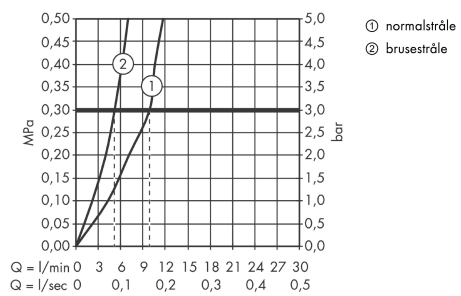

Teknologi

Produktbillede

Måltegning

Focus

1-grebs køkkenarmatur 240 med udtræksbruser

Overflader : krom Art.Nr.: 31815000

Gennemløbsdiagram

Focus