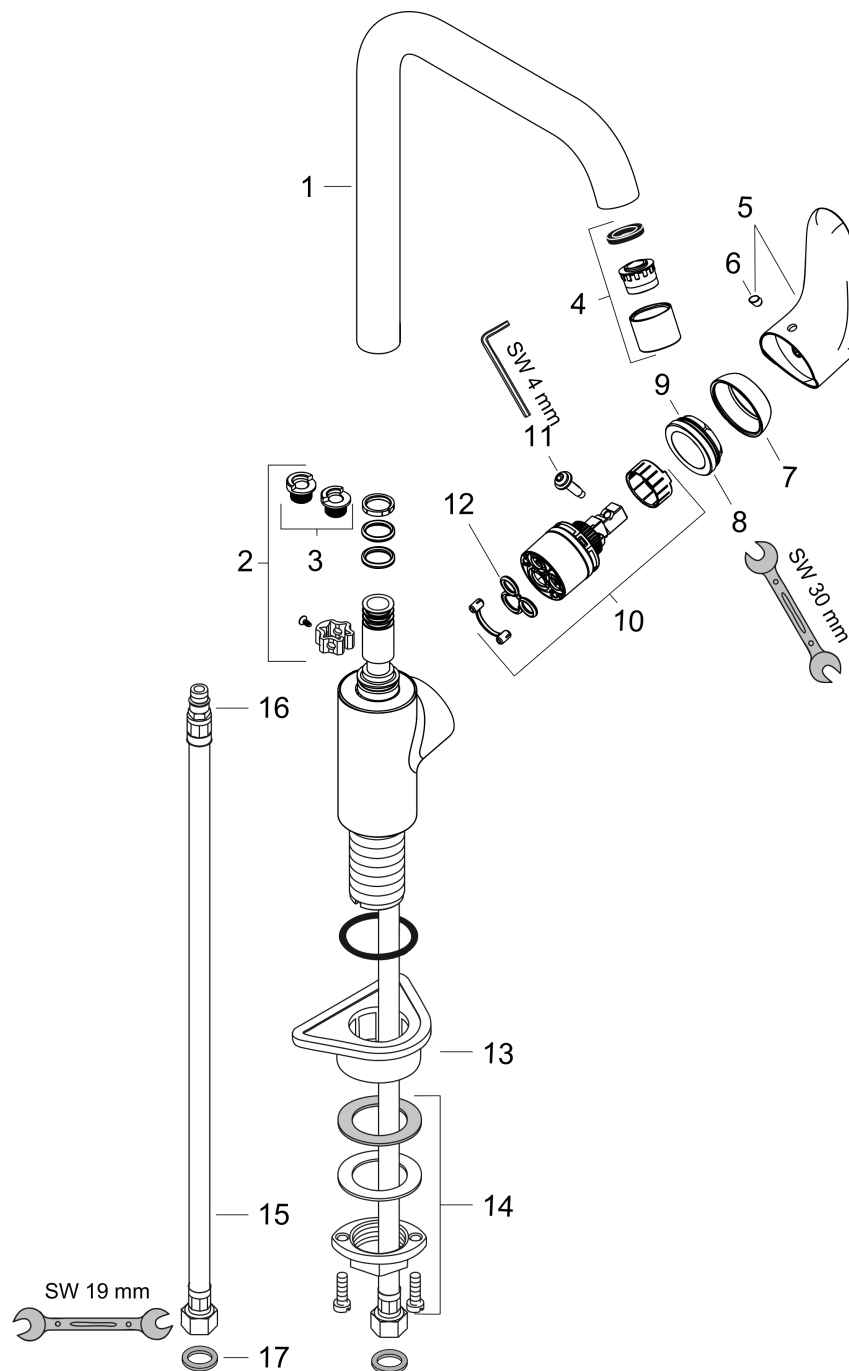

Focus

1-grebs køkkenarmatur 260

Overflader : krom Art.Nr.: 31820000

Beskrivelse

Kendetegn

- ComfortZone 260
- svingningsområde kan justeres i 3 trin på 110°, 150° eller 360°
- greb til montering til højre eller venstre
- normalstråle
- gennemstrømsmængde 12 l/min
- keramisk kartusche
- G 3/8-tilslutningsslanger
- P-IX 6993/IA
- ETA VA 1.42/20352
- ACS 17 ACC LY 653, valide jusqu'au 20.06.2022
- WRAS 1711063
- KCW-2012-0426
- Kiwa K6161_Mechanical Mixers EN817
- Kiwa K6161_Mechanical Mixers EN817
- SINTEF 1997

Teknologi

Produktbillede

Måltegning

Focus

1-grebs køkkenarmatur 260

Overflader : krom Art.Nr.: 31820000

Gennemløbsdiagram

Focus

1-grebs køkkenarmatur 260

Overflader : krom Art.Nr.: 31820000

Sprængskitse

Konstruktionsår: >05/11

Focus
1-grebs køkkenarmatur 260

Overflader : krom Art.Nr.: 31820000

Reservedelsliste

Konstruktionsår: >05/11

Pos.	Beskrivelse	Art.Nr.	PC	PU
1	Tud kpl.	95822000	16	1
2	Tætningssæt	92646000	6	1
3	Ansatsring sæt (110° / 150°)	98486000	5	1
4	Luftblander M22x1 (15 l/min)	95824000	6	1
5	Greb	98356000	10	1
6	Grebprop	96338000	1	1
7	Kappe	95498000	3	1
8	Møtrik	97209000	5	1
9	O-ring 32x2	98193000	1	1
10	Kartusche kpl.	92730000	11	1
11	Sikringsskrue	95140000	2	1
12	Tætning	95008000	3	1
13	Befæstelsesdel	97523000	2	1
14	Befæstigelse med omløber kpl. (Ø 34)	95049000	5	1
15	Tilslutningsslange 900 mm M8x0,75 G3/8	98758000	8	1
16	O-ring 7x1,5	98422000	1	1
17	Tætningssæt	95581000	2	1
a	Ansatsring sæt (60° / 80°)	92259000	6	1