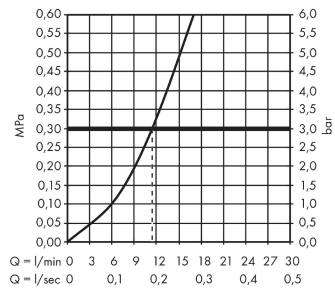

Focus

1-grebs køkkenarmatur 260

Overflader : krom Art.Nr.: 31820000

Beskrivelse

Kendetegn

- ComfortZone 260
- svingningsområde kan justeres i 3 trin på 110°, 150° eller 360°
- greb til montering til højre eller venstre
- normalstråle
- gennemstrømsmængde 12 l/min
- keramisk kartusche
- G 3/8-tilslutningsslanger
- P-IX 6993/IA
- ETA VA 1.42/20352
- ACS 17 ACC LY 653, valide jusqu'au 20.06.2022
- WRAS 1711063
- KCW-2012-0426
- Kiwa K6161_Mechanical Mixers EN817
- Kiwa K6161_Mechanical Mixers EN817
- SINTEF 1997

Teknologi

Produktbillede

Måltegning

Focus

1-grebs køkkenarmatur 260

Overflader : krom Art.Nr.: 31820000

Gennemløbsdiagram

Focus