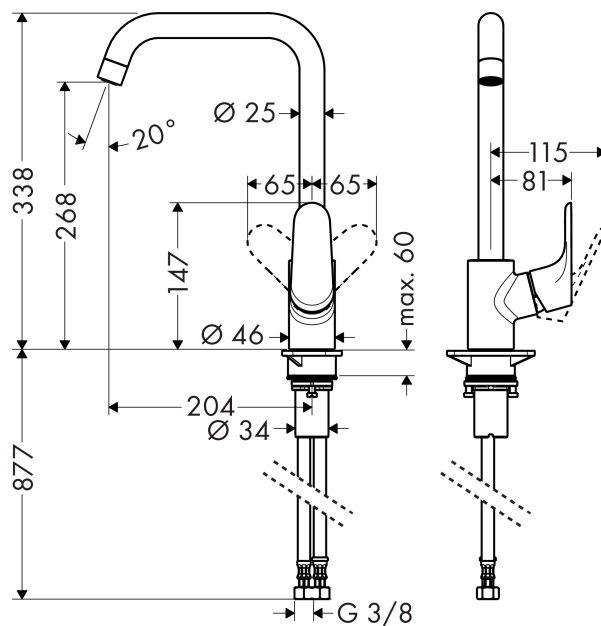

Focus

1-grebs køkkenarmatur 260

Overflader : krom Art.Nr.: 31820000

Beskrivelse

Kendetegn

- ComfortZone 260
- svingningsområde kan justeres i 3 trin på 110°, 150° eller 360°
- greb til montering til højre eller venstre
- normalstråle
- gennemstrømsmængde 12 l/min
- keramisk kartusche
- G 3/8-tilslutningsslanger
- P-IX 6993/IA
- ETA VA 1.42/20352
- ACS 17 ACC LY 653, valide jusqu'au 20.06.2022
- WRAS 1711063
- KCW-2012-0426
- Kiwa K6161_Mechanical Mixers EN817
- Kiwa K6161_Mechanical Mixers EN817
- SINTEF 1997

Teknologi

Produktbillede

Måltegning

Focus

1-grebs køkkenarmatur 260

Overflader : krom Art.Nr.: 31820000

Gennemløbsdiagram

Focus

1-grebs køkkenarmatur 260

Overflader : krom Art.Nr.: 31820000

Sprængskitse

Konstruktionsår: >05/11

Focus
1-grebs køkkenarmatur 260

Overflader : krom Art.Nr.: 31820000

Reservedelsliste

Konstruktionsår: >05/11

Pos.	Beskrivelse	Art.Nr.	PC	PU
1	Tud kpl.	95822000	16	1
2	Tætningssæt	92646000	6	1
3	Ansatsring sæt (110° / 150°)	98486000	5	1
4	Luftblander M22x1 (15 l/min)	95824000	6	1
5	Greb	98356000	10	1
6	Grebprop	96338000	1	1
7	Kappe	95498000	3	1
8	Møtrik	97209000	5	1
9	O-ring 32x2	98193000	1	1
10	Kartusche kpl.	92730000	11	1
11	Sikringsskrue	95140000	2	1
12	Tætning	95008000	3	1
13	Befæstelsesdel	97523000	2	1
14	Befæstigelse med omløber kpl. (Ø 34)	95049000	5	1
15	Tilslutningsslange 900 mm M8x0,75 G3/8	98758000	8	1
16	O-ring 7x1,5	98422000	1	1
17	Tætningssæt	95581000	2	1
a	Ansatsring sæt (60° / 80°)	92259000	6	1