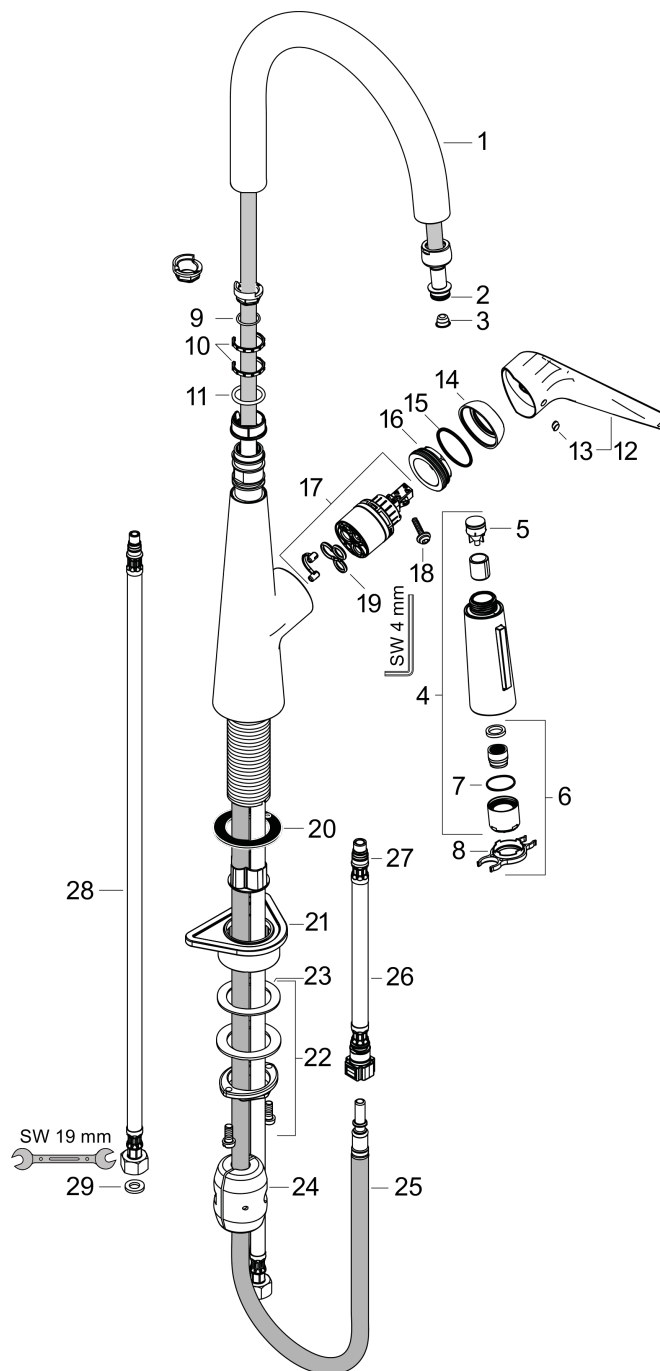

#### Gennemløbsdiagram

## Talis S

1-grebs køkkenarmatur 200 med udtræksbruser

Overflader : krom Art.Nr.: 72813000

### Sprængskitse

Konstruktionsår: 06/15 - 09/17

#### Reservedelsliste

Konstruktionsår: 06/15 - 09/17

Pos.	Beskrivelse	Art.Nr.	PC	PU
1	Tud kpl.	92731000	16	1
2	O-ring 11x2	98127000	1	1
3	Si	97735000	1	1
4	Udtrækkelig bruser	92732000	15	1
5	Kontraventil	96737000	8	1
6	Strålerregulator laminar M22x1 (15 l/min)	95909000	10	1
7	O-ring 20x1	98140000	1	1
8	Servicenøgle	95910000	3	1
9	O-ring 16x1,5	98483000	1	1
10	Glidering-sæt	98365000	3	1
11	O-ring 21x2,5	98211000	1	1
12	Greb	92581000	10	1
13	Grebprop	96338000	1	1
14	Kappe	95498000	3	1
15	O-ring 32x2	98193000	1	1
16	Møtrik	97209000	5	1
17	Kartusche kpl.	92730000	11	1
18	Sikringsskrue	95140000	2	1
19	Tætning	95008000	3	1
20	Tætning	92582000	1	1
21	Befæstelsesdel	97523000	2	1
22	Befæstigelse med omløber kpl. (Ø 34)	95049000	5	1
23	Glidering	97548000	1	1
24	Vægt	98551000	6	1
25	Slange 1,50 m	95507000	12	1
26	Tilslutningsslange 600 mm M10x1	95561000	7	1
27	O-ring 7x1,5	98422000	1	1
28	Tilslutningsslange 900 mm M8x0,75 G3/8	96316000	9	1
29	Tætningssæt	95581000	2	1