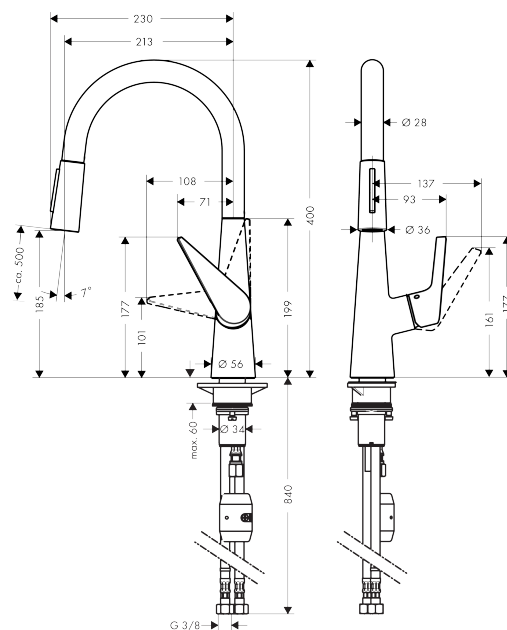

### Kendetegn

- ComfortZone 200
- svingningsområde 110° / 150°
- laminar- og brusestråle
- brusestråle aflåselig, strålereturstilling via tryk på knap
- MagFit magnetisk bruserholder
- Quick-Connect-bruserslange
- gennemstrømsmængde 11 l/min
- keramisk kartusche
- G 3/8-tilslutningsslanger
- integreret kontra ventil
- P-IX 28883/IAO
- ACS 18 ACC LY 692, valide jusqu'au 23.10.2023
- SINTEF 1999

## Måltegning