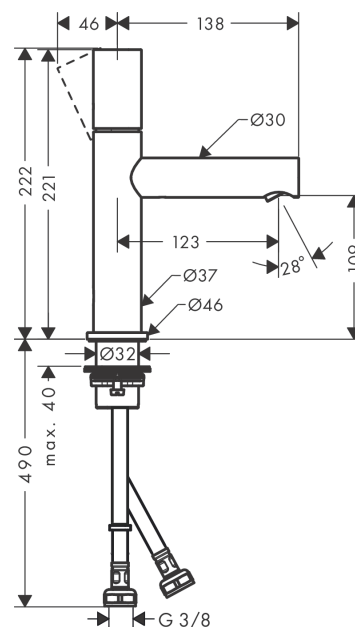

#### Kendetegn

- ComfortZone 110
- fremspring 123 mm
- laminarstråle
- gennemstrømsmængde ved 3 bar: 5 l/min
- keramisk kartusche
- mulighed for temperaturbegrænsning
- siventil, der ikke kan lukkes
- P-IX 7288/IO
- DVGW DW-6506CS0457

### Måltegning