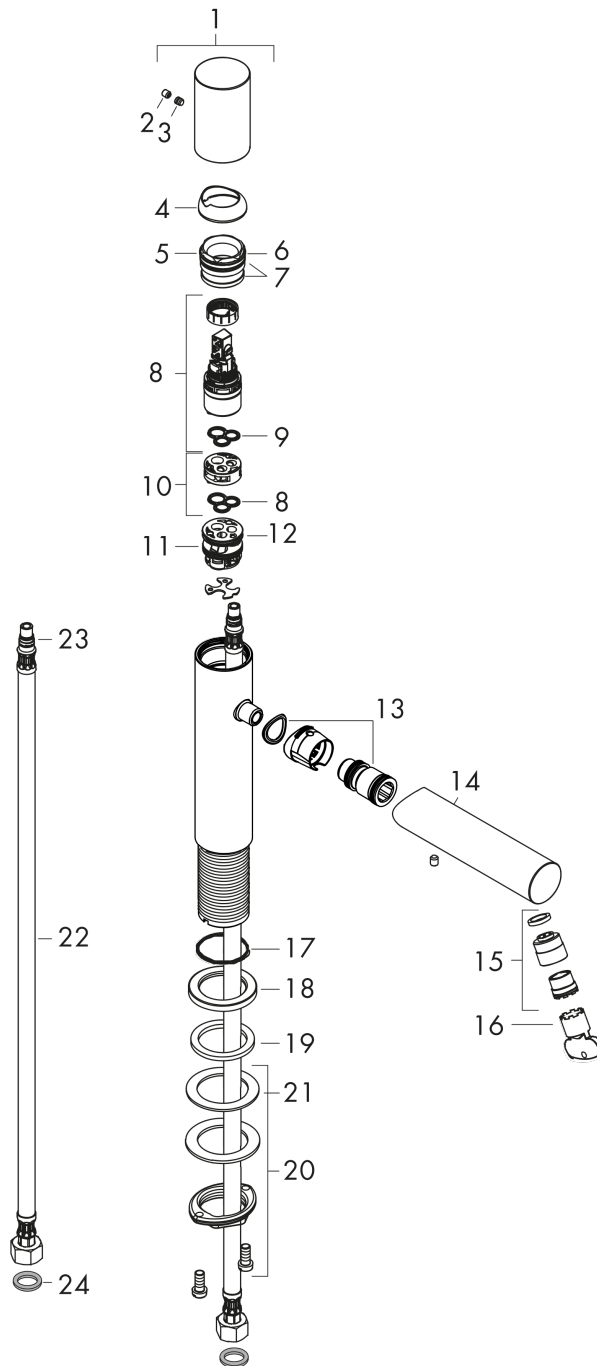

### Måltegning

### Gennemløbsdiagram

- ① With flow limiter
- ② Uden gennemstrømsbegrænsning

## AXOR Uno

1-grebs håndvaskarmatur 110 med zero-greb, med siventil

Overflader : børstet nikkel Art.Nr.: 45002820

### Sprængskitse

Konstruktionsår: >01/17

**AXOR Uno**
**1-grebs håndvaskarmatur 110 med zero-greb, med siventil**

Overflader : børstet nikkell Art.Nr.: 45002820

**Reservedelsliste**

Konstruktionsår: &gt;01/17