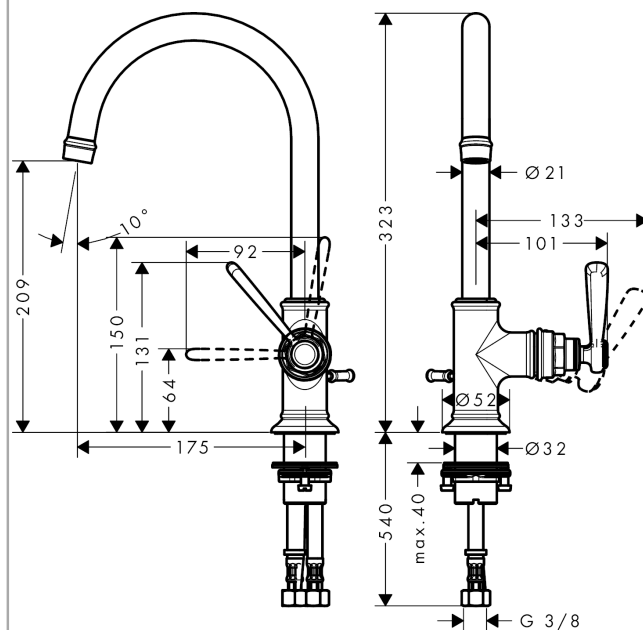

AXOR Montreux

1-grebs håndvaskarmatur 210 med svingtud og løft-op bundventil

Overflader : krom Art.Nr.: 16517000

Beskrivelse

Kendetegn

- består af: 1-grebs håndvaskarmatur, bundventil
- ComfortZone 210
- fremspring 175 mm
- svingningsområde 120°
- laminarstråle
- gennemstrømsmængde ved 3 bar: 5 l/min
- keramisk kartusche
- mulighed for temperaturbegrænsning
- løft-op ventil G 1 1/4
- P-IX 7280/IO
- ACS 17 ACC LY 653, valide jusqu'au 20.06.2022
- SVGW 1712-6700

Teknologi

Designpriser

Produktbillede

Måltegning

Gennemløbsdiagram

AXOR Montreux

1-grebs håndvaskarmatur 210 med svingtud og løft-op bundventil

Overflader : krom Art.Nr.: 16517000

Sprængskitse

Konstruktionsår: >01/17

AXOR Montreux

1-grebs håndvaskarmatur 210 med svingtud og løft-op bundventil

Overflader : krom Art.Nr.: 16517000

Reservedelsliste

Konstruktionsår: >01/17

Pos.	Beskrivelse	Art.Nr.	PC	PU
1	Tud kpl.	97990000	17	1
2	Luftblander M18x1 (5 l/min)	95378000	9	1
3	Tapskrue M4x5	98731000	1	1
4	Greb	92973000	12	1
5	Afdækningskappe	92974000	9	1
6	O-ring 16x2	98133000	1	1
7	Grebprop	96338000	1	1
8	Kappe	92625000	8	1
9	Møtrik	92627000	6	1
10	O-ring 27x1,5	92527000	1	1
11	Kartusche kpl.	97685000	11	1
12	Tætning	98865000	8	1
13	Befæstigelse med omløber kpl. (Ø 34)	95049000	5	1
14	Glidering	97548000	1	1
15	Løft-op stang	98730000	8	1
16	Tilslutningsslange 600 mm M8x0,75 G3/8	96556000	7	1
17	O-ring 7x1,5	98422000	1	1
18	Tætningssæt	95581000	2	1
a	Afløbsventil	94139000	98	1