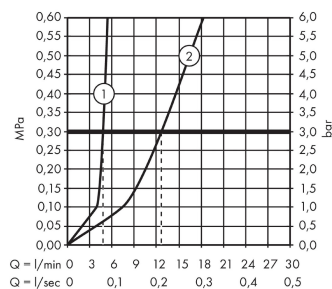

Teknologi

Designpriser

Produktbillede

Måltegning

Gennemløbsdiagram

AXOR Montreux

1-grebs håndvaskarmatur 210 med svingtud og løft-op bundventil

Overflader : krom Art.Nr.: 16517000