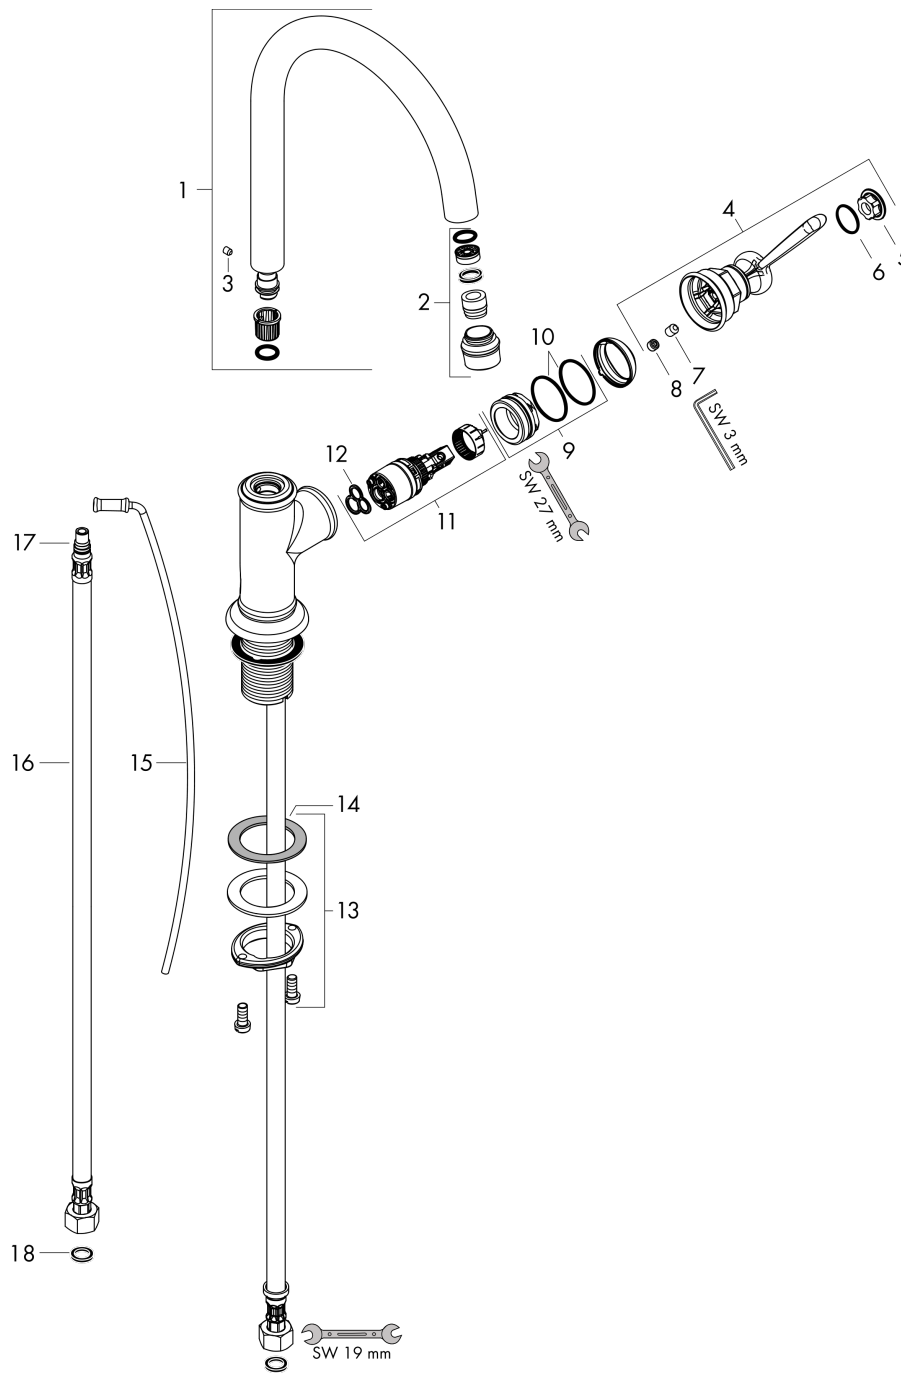

AXOR Montreux

1-grebs håndvaskarmatur 210 med svingtud og løft-op bundventil

Overflader : krom Art.Nr.: 16517000

Beskrivelse

Kendetegn

- består af: 1-grebs håndvaskarmatur, bundventil
- ComfortZone 210
- fremspring 175 mm
- svingningsområde 120°
- laminarstråle
- gennemstrømsmængde ved 3 bar: 5 l/min
- keramisk kartusche
- mulighed for temperaturbegrænsning
- løft-op ventil G 1 1/4
- P-IX 7280/IO
- ACS 17 ACC LY 653, valide jusqu'au 20.06.2022
- SVGW 1712-6700

Teknologi

Designpriser

Produktbillede

Måltegning

Gennemløbsdiagram

AXOR Montreux

1-grebs håndvaskarmatur 210 med svingtud og løft-op bundventil

Overflader : krom Art.Nr.: 16517000

Sprængskitse

Konstruktionsår: >01/17

AXOR Montreux

1-grebs håndvaskarmatur 210 med svingtud og løft-op bundventil

Overflader : krom Art.Nr.: 16517000

Reservedelsliste

Konstruktionsår: >01/17

Pos.	Beskrivelse	Art.Nr.	PC	PU
1	Tud kpl.	97990000	17	1
2	Luftblander M18x1 (5 l/min)	95378000	9	1
3	Tapskrue M4x5	98731000	1	1
4	Greb	92973000	12	1
5	Afdækningskappe	92974000	9	1
6	O-ring 16x2	98133000	1	1
7	Grebprop	96338000	1	1
8	Kappe	92625000	8	1
9	Møtrik	92627000	6	1
10	O-ring 27x1,5	92527000	1	1
11	Kartusche kpl.	97685000	11	1
12	Tætning	98865000	8	1
13	Befæstigelse med omløber kpl. (Ø 34)	95049000	5	1
14	Glidering	97548000	1	1
15	Løft-op stang	98730000	8	1
16	Tilslutningsslange 600 mm M8x0,75 G3/8	96556000	7	1
17	O-ring 7x1,5	98422000	1	1
18	Tætningssæt	95581000	2	1
a	Afløbsventil	94139000	98	1