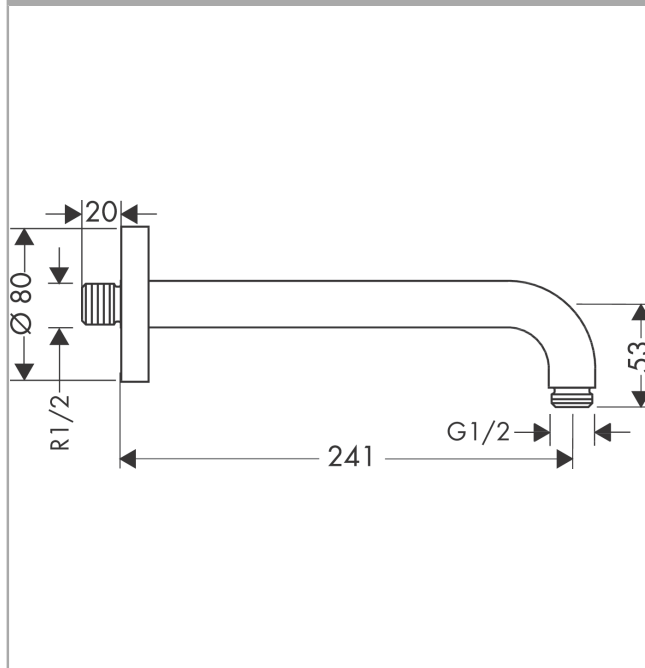

Bruserbøjning 24,1 cm 1/2"

Overflader : krom Art.Nr.: 27409000

Beskrivelse

Kendetegn

- vægmontering
- udførelse: 90° vinkel
- tilslutningsgevind G 1/2

Produktbillede

Måltegning

Bruserbøjning 24,1 cm 1/2"

Overflader : krom Art.Nr.: 27409000

Sprængskitse

Konstruktionsår: >03/07

Bruserbøjning 24,1 cm 1/2"

Overflader : krom Art.Nr.: 27409000

Reservedelsliste

Konstruktionsår: >03/07

Pos.	Beskrivelse	Art.Nr.	PC	PU
1	Befæstelsessæt	95208000	11	1
2	Befæstelsesdele	40916000	2	1
3	O-ring 34x2	98383000	2	1
4	Roset Ø 80 mm	98940000	7	1