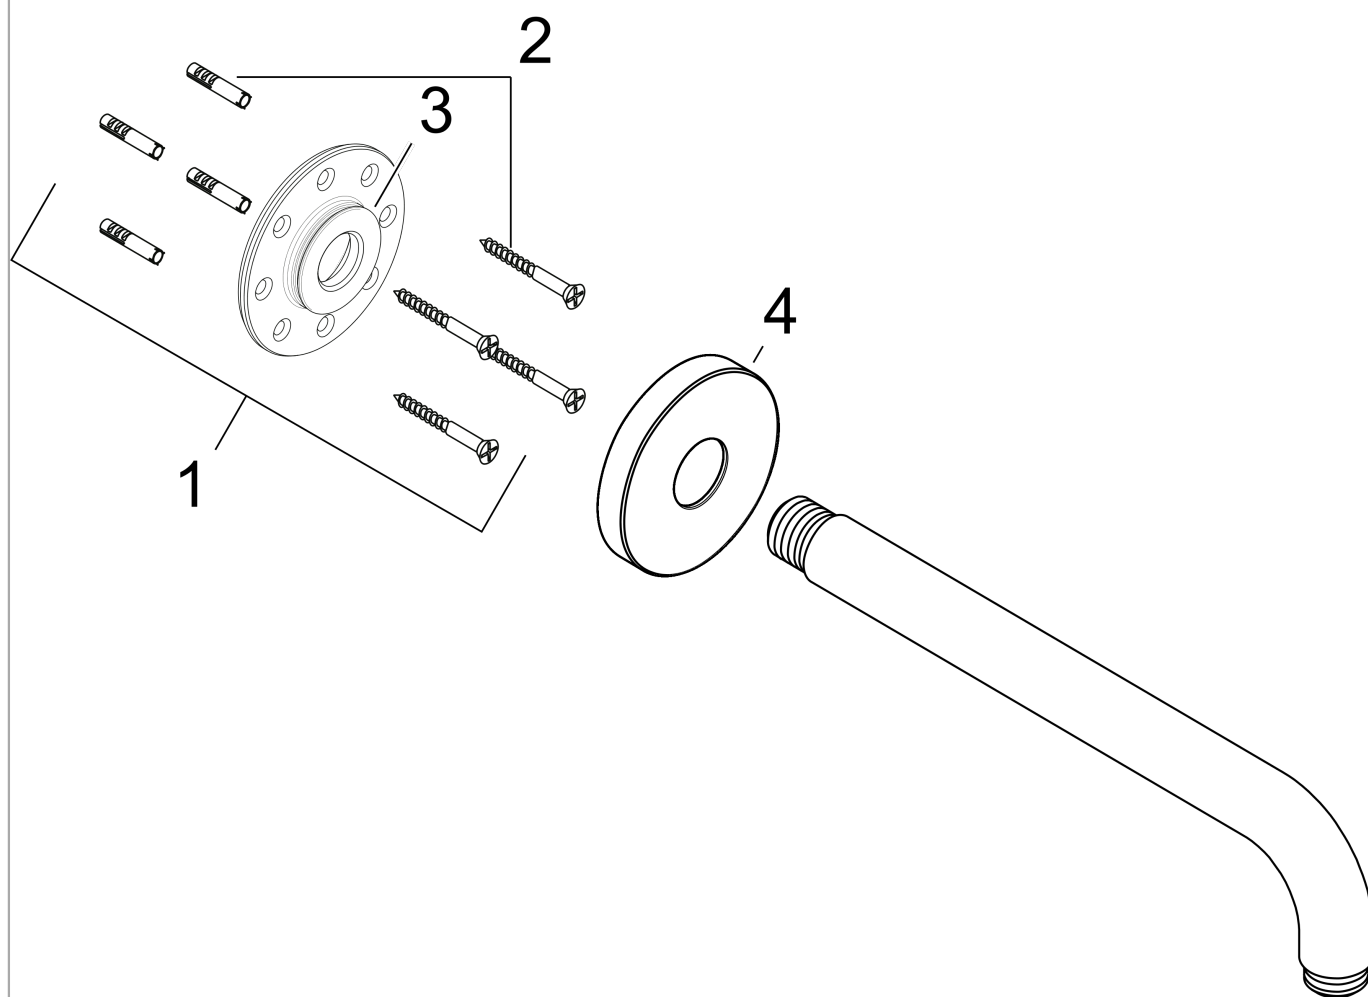

Bruserbøjning 24,1 cm 1/2"

Overflader : krom Art.Nr.: 27409000

Beskrivelse

Kendetegn

- vægmontering
- udførelse: 90° vinkel
- tilslutningsgevind G 1/2

Produktbillede

Måltegning

Bruserbøjning 24,1 cm 1/2"

Overflader : krom Art.Nr.: 27409000

Sprængskitse

Konstruktionsår: >03/07

Bruserbøjning 24,1 cm 1/2"

Overflader : krom Art.Nr.: 27409000

Reservedelsliste

Konstruktionsår: >03/07

Pos.	Beskrivelse	Art.Nr.	PC	PU
1	Befæstelsessæt	95208000	11	1
2	Befæstelsesdele	40916000	2	1
3	O-ring 34x2	98383000	2	1
4	Roset Ø 80 mm	98940000	7	1