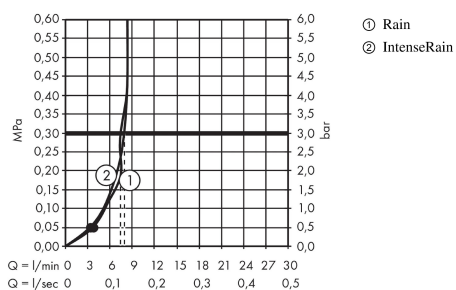

Gennemløbsdiagram

Værdierne for forbruget blev målt praksisorienteret og med de tilsvarende armaturer (termostat/blander/indbygget ventil).