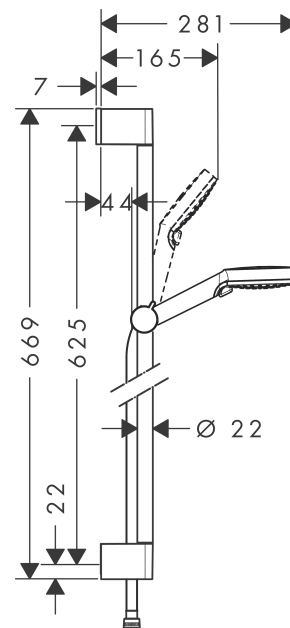

#### Kendetegn

- består af: håndbruser, bruserstang, bruserslange, glider
- stråletype: Rain, IntenseRain
- vælg stråletype ved at dreje på stråleskiven
- bruserstørrelse: 100 mm
- kugleled der modvirker fordrejning af bruserslangen
- bruserholderens vinkel kan justeres med 45°
- forkromet bruserholder
- maksimal gennemstrømsmængde ved 3 bar: 9 l/min
- 22 mm bred bruserstang
- forkromede vægbeslag af kunststof
- Watermark WMKT 25486

### Måltegning