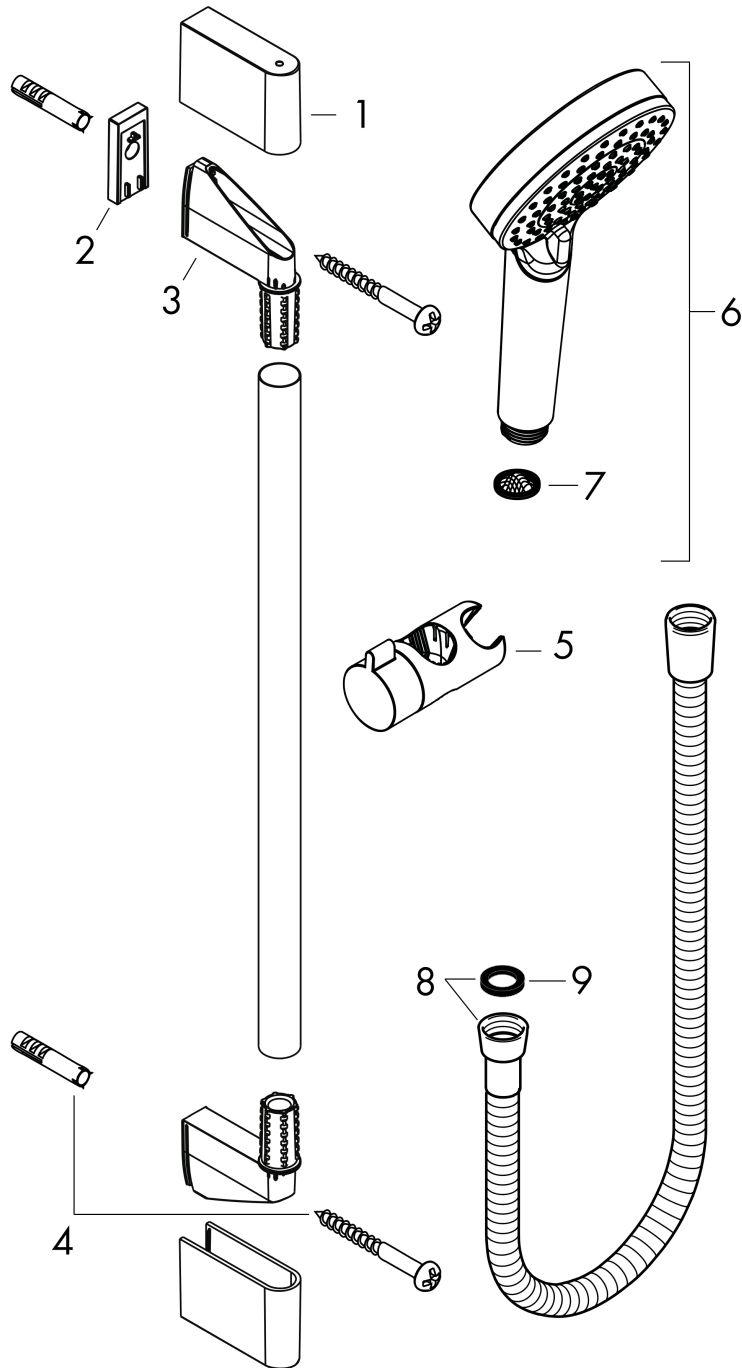

### Monteringseksempel

## Crometta

Brusersæt Vario EcoSmart 9 l/min med bruserstang 65 cm

Overflader : hvid/krom Art.Nr.: 26534400

## Sprængskitse

Konstruktionsår: >10/16

**Crometta**
**Brusersæt Vario EcoSmart 9 l/min med bruserstang 65 cm**

Overflader : hvid/krom    Art.Nr.: 26534400

**Reservedelsliste**

Konstruktionsår: &gt;10/16

Pos.	Beskrivelse	Art.Nr.	PC	PU
1	Afdækning	95217000	4	1
2	Fliseafstandsstykke	97450000	98	1
3	Monteringsbeslag	95218000	3	1
4	Befæstelsesdele	96179000	4	1
5	Glider kompl.	92366000	9	1
6	Håndbruser	26332400	98	1
7	Sitætning	94246000	1	1
8	Bruserslange 1,60 m	28168000	98	1
9	Tætning	98058000	1	1