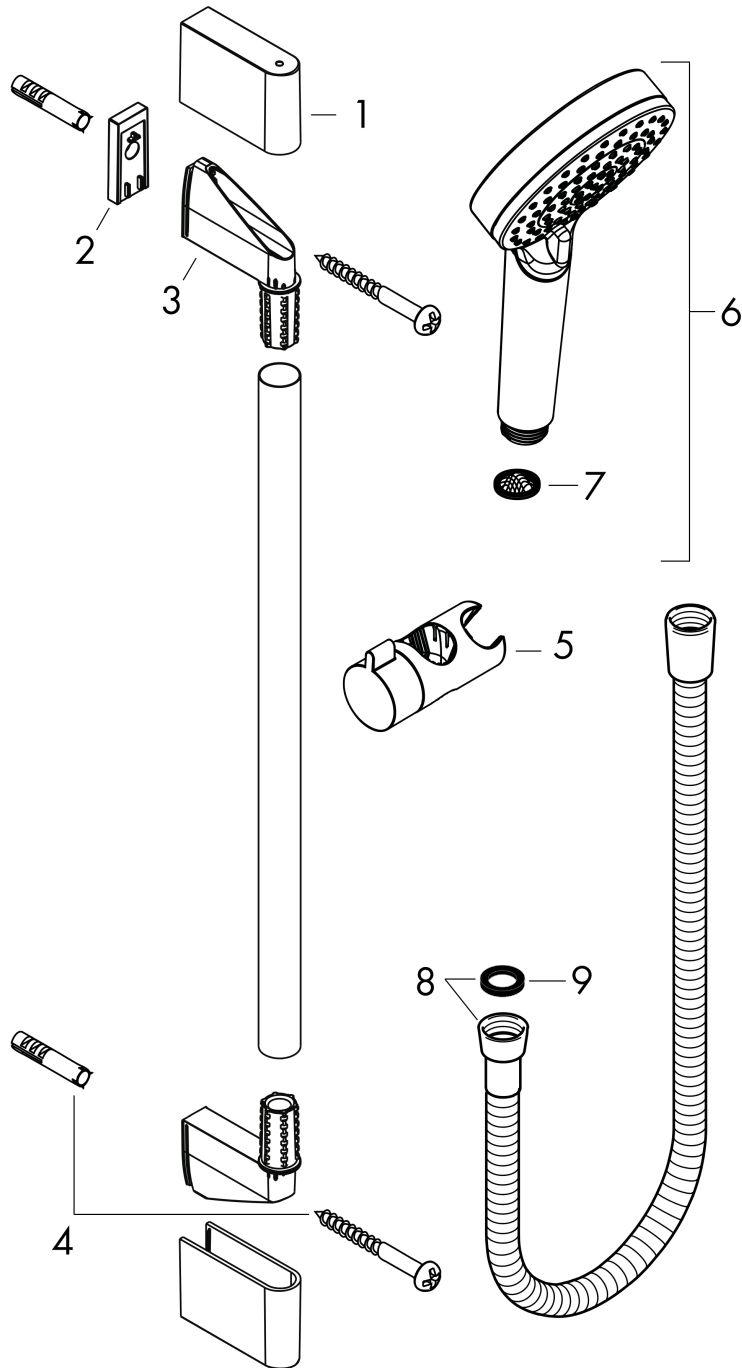

### Monteringseksempel

## Crometta

Brusersæt 1jet EcoSmart 9 l/min med bruserstang 65 cm

Overflader : hvid/krom Art.Nr.: 26535400

## Sprængskitse

Konstruktionsår: >10/16

**Crometta**
**Brusersæt 1jet EcoSmart 9 l/min med bruserstang 65 cm**

Overflader : hvid/krom    Art.Nr.: 26535400

**Reservedelsliste**

Konstruktionsår: &gt;10/16

Pos.	Beskrivelse	Art.Nr.	PC	PU
1	Afdækning	95217000	4	1
2	Fliseafstandsstykke	97450000	98	1
3	Monteringsbeslag	95218000	3	1
4	Befæstelsesdele	96179000	4	1
5	Glider kompl.	92366000	9	1
6	Håndbruser	26331400	98	1
7	Sitætning	94246000	1	1
8	Bruserslange 1,60 m	28168000	98	1
9	Tætning	98058000	1	1