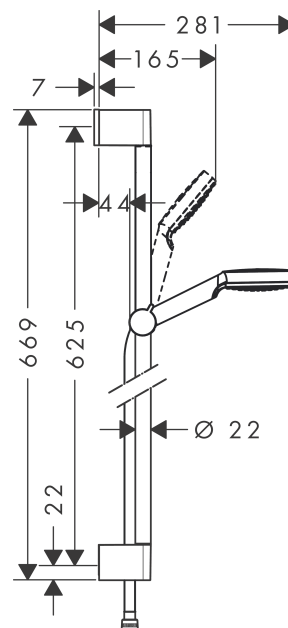

##### Kendetegn

- består af: håndbruser, bruserstang, bruserslange, glider
- stråletype: Rain
- bruserstørrelse: 100 mm
- kugleled der modvirker fordrejning af bruserslangen
- bruserholderens vinkel kan justeres med 45°
- forkromet bruserholder
- maksimal gennemstrømsmængde ved 3 bar: 9 l/min
- 22 mm bred bruserstang
- forkromede vægbeslag af kunststof

#### Måltegning