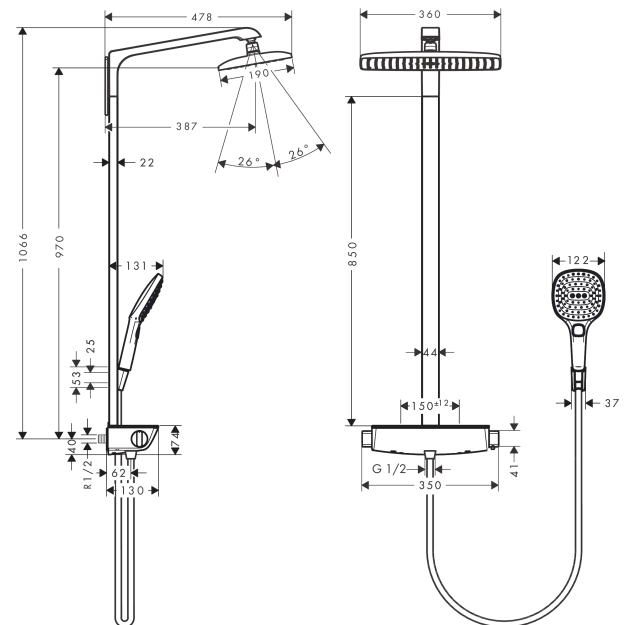

Måltegning