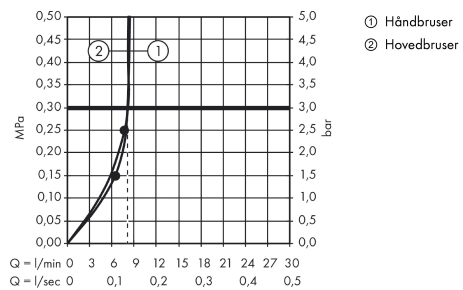

Raindance E

Showerpipe 360 1jet EcoSmart 9 l/min med termostat

Overflader : krom Art.Nr.: 27286000

Beskrivelse

Kendetegn

- består af: hovedbruser, håndbruser, brusetermostat, bruserslange, bruserholder
- hovedbruser Raindance E 360 Air
- bruserstørrelse: 360 x 190 mm
- hovedbruser justerbar i vinkel
- hylde af sikkerhedsglas
- stråletype: RainAir
- forkromet stråleskive
- brusearmlængde: 380 mm
- termostat Ecostat Select
- overflade hylde: krom eller hvid
- isoleret vandføring
- sikkerhedsspærre ved 40°C
- justerbar varmtvandsbegrænsning
- betjening med drejeregreb
- monteringsstype: frembygget installation
- tilslutningsstørrelse DN15
- tilslutningsgevind G 1/2
- stikmål 150 mm ± 12 mm
- stigerør kan ikke afkortes
- længere stigerør kan bestilles
- ACS 18 ACC LY 129, valide jusqu'au 22.02.2023
- WRAS 1507040

Teknologi

Produktbillede

Måltegning

Raindance E

Showerpipe 360 1jet EcoSmart 9 l/min med termostat

Overflader : krom Art.Nr.: 27286000

Gennemløbsdiagram

Raindance E
Showerpipe 360 1jet EcoSmart 9 l/min med termostat
 Overflader : krom Art.Nr.: 27286000