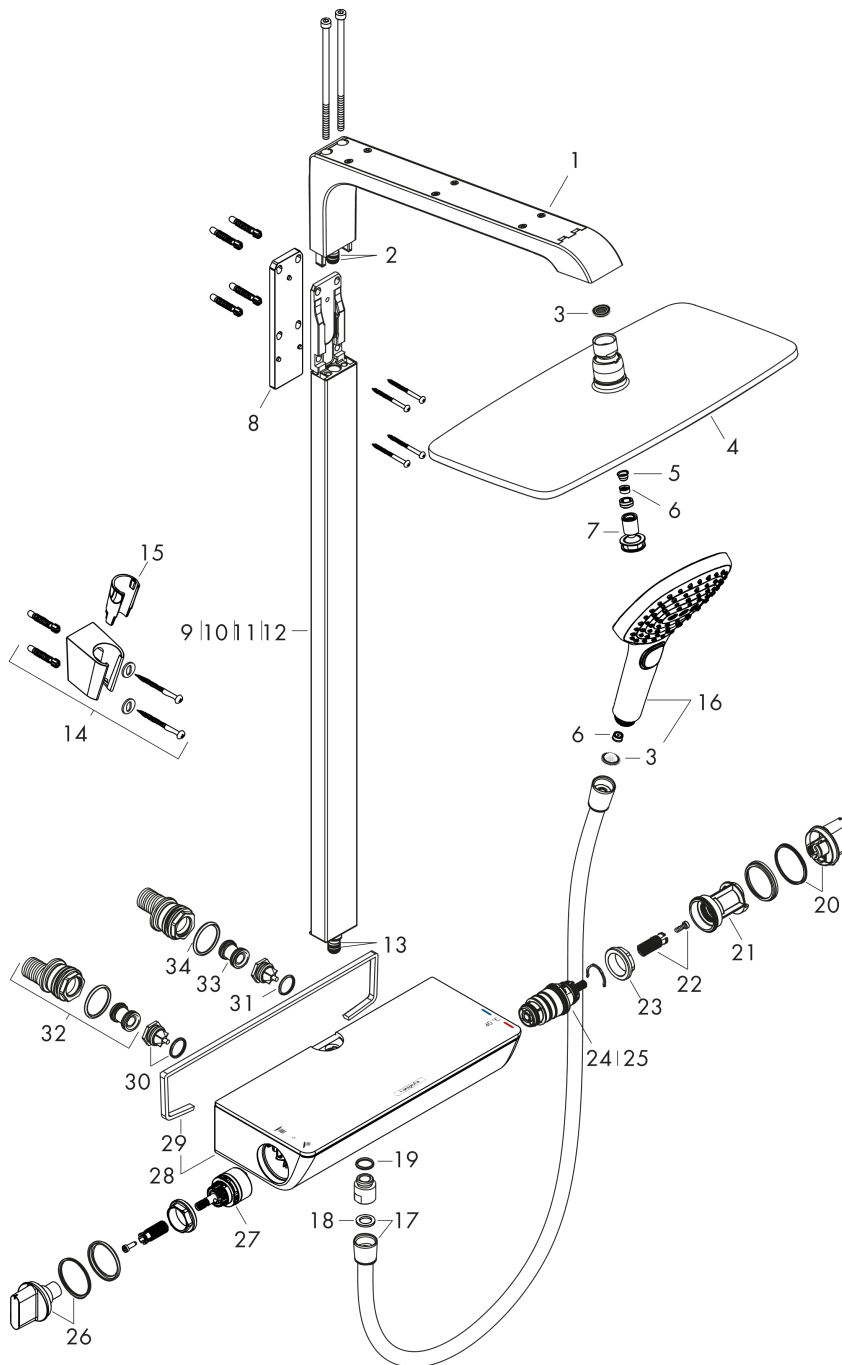

Raindance E
Showerpipe 360 1jet EcoSmart 9 l/min med termostat
Overflader : krom Art.Nr.: 27286000

Sprængskitse

Konstruktionsår: >02/15

Raindance E

Showerpipe 360 1jet EcoSmart 9 l/min med termostat

Overflader : krom Art.Nr.: 27286000

Reservedelsliste

Konstruktionsår: >02/15

Pos.	Beskrivelse	Art.Nr.	PC	PU
1	Bruserbøjning	92267000	18	1
2	O-ring 9x1,5	98117000	1	1
3	Sitætning	94246000	1	1
4	Hovedbruser	26604000	98	1
5	Si	97735000	1	1
6	Gennemløbsbegrænser (9 l/min)	95659000	3	1
7	Luftdyse	95416000	9	1
8	Fliseafstandsstykke	95960000	9	1
9	Rør inkl. afdækning (850 mm)	92265000	18	1
10	Rør inkl. afdækning (950 mm)	92357000	18	1
11	Rør inkl. afdækning (1282 mm)	92266000	19	1
12	Rør inkl. afdækning (1382 mm)	92358000	20	1
13	O-ring 9x1,8	98118000	1	1
14	Håndbruserholder	28331000	98	1
15	Foring	98918000	1	1
16	Håndbruser	26521000	98	1
17	Bruserslange Isiflex'B 1,60 m	28276000	98	1
18	Tætning	98058000	1	1
19	O-ring 14x2	98129000	1	1
20	Termostatgreb	95770000	11	1
21	Ansatsskive	95771000	3	1
22	Snapindsats med skrue	92130000	2	1
23	Møtrik	98913000	6	1
24	Temperatur reguleringsenhed	98282000	14	1
25	Reguleringsenhed til forbyttede tilslutninger	92373000	18	1
26	Greb	95957000	11	1
27	Afspærringsventil inkl. omskifter	98283000	12	1
28	AP-kappe	98478000	18	1
29	Tætning	97530000	2	1
30	Kontraventil (trykfast op til 2 MPa)	95773000	8	1
31	O-ring 17x2	98199000	1	1
32	S-tilslutning sæt	95772000	13	1
33	Lyddæmper	96429000	2	1
34	O-ring 29x3	98371000	2	1
a	Bremseskive	92832000	2	1