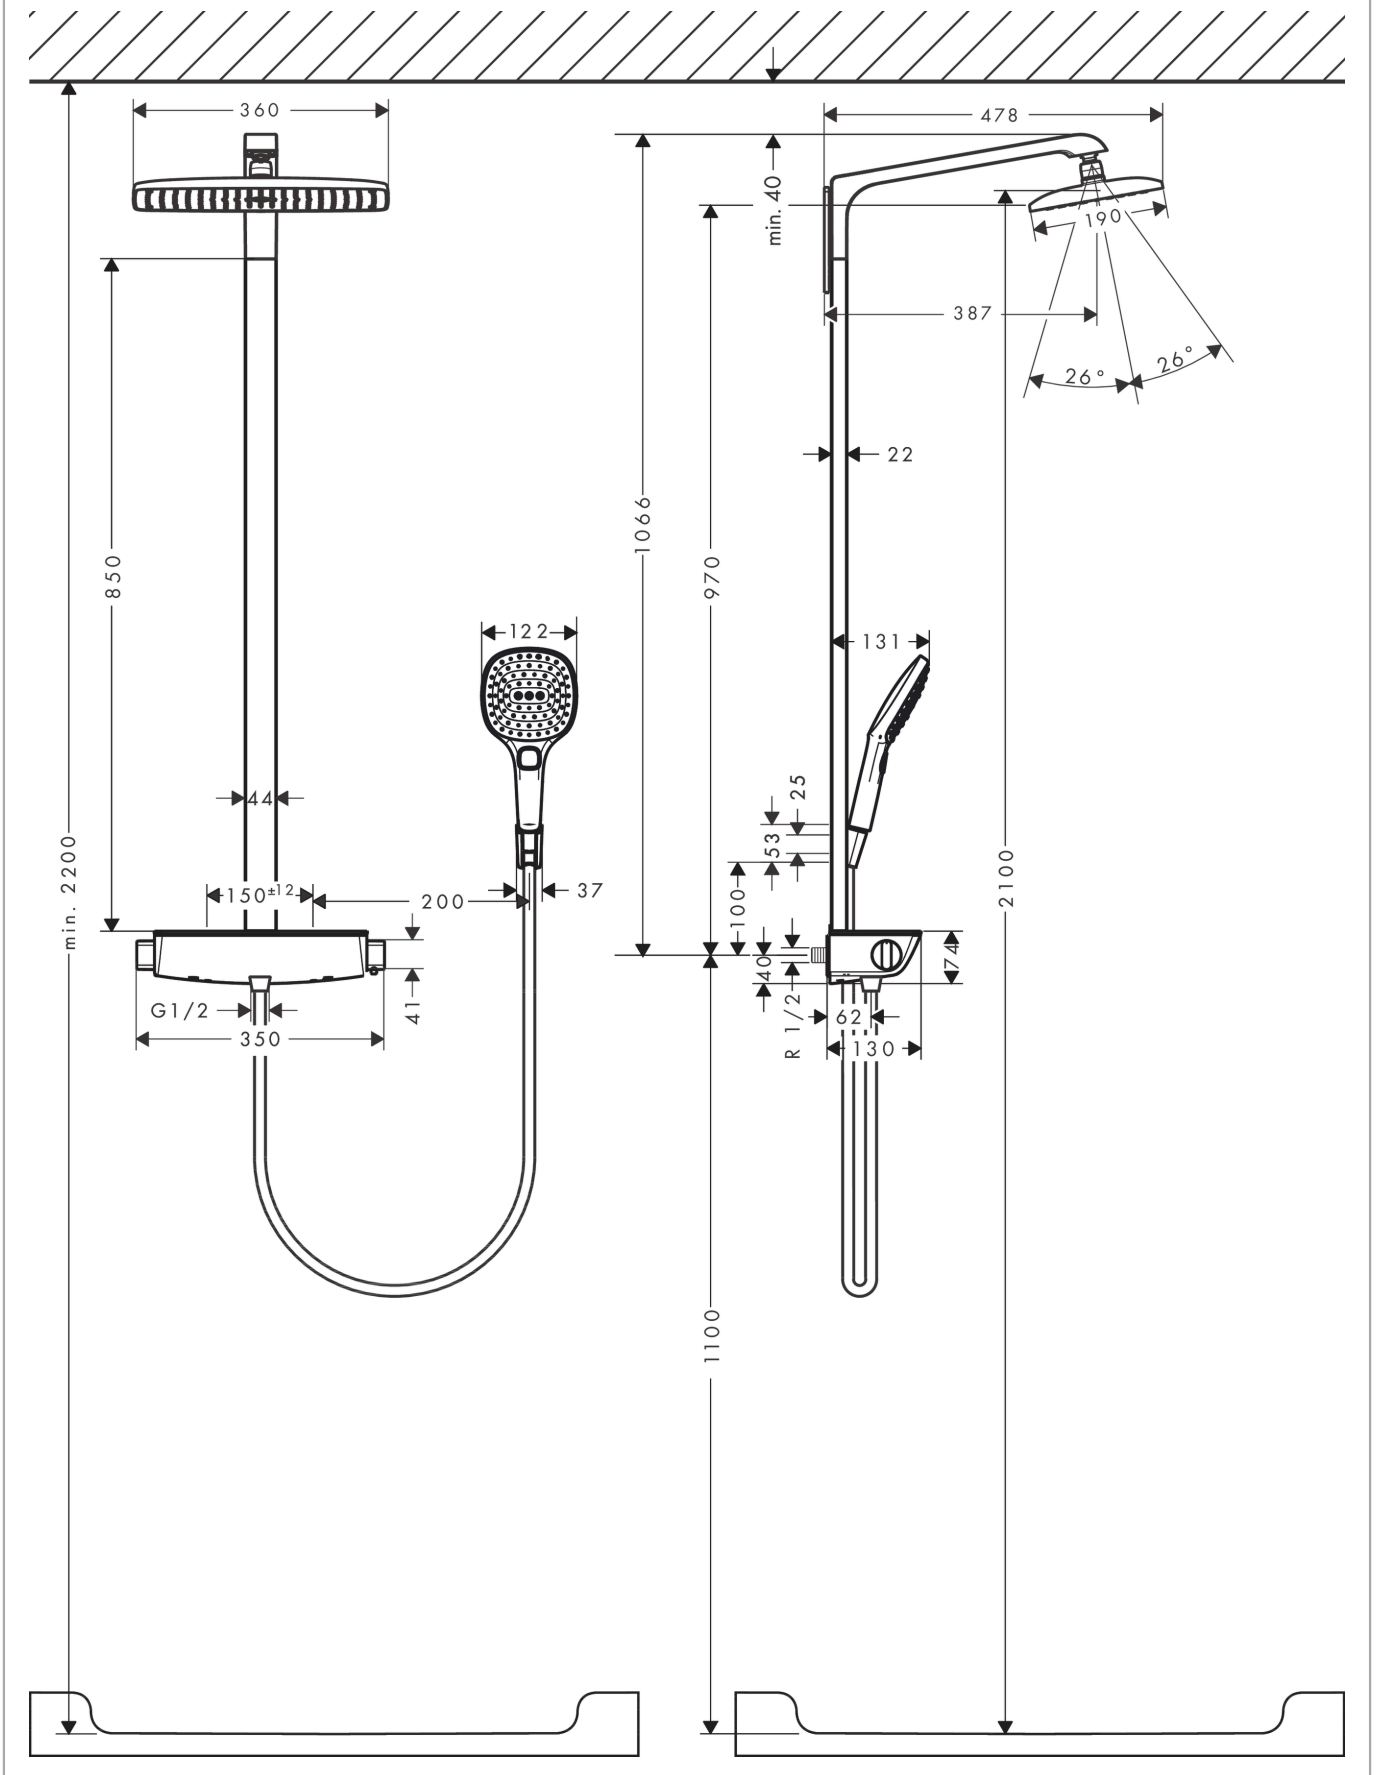

Raindance E
Showerpipe 360 1jet EcoSmart 9 l/min med termostat
Overflader : krom Art.Nr.: 27286000

Monteringseksempel