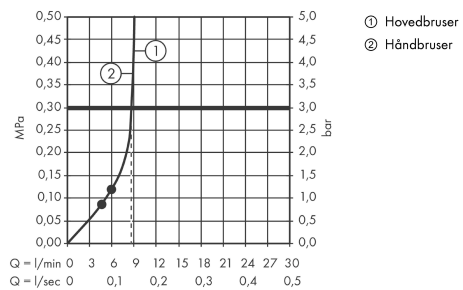

Croma Select E
Showerpipe 180 2jet EcoSmart 9 l/min med termostat
Overflader : hvid/krom Art.Nr.: 27257400

Gennemløbsdiagram

Croma Select E
Showerpipe 180 2jet EcoSmart 9 l/min med termostat
Overflader : hvid/krom Art.Nr.: 27257400

Sprængskitse

Konstruktionsår: >10/14

Croma Select E
Showerpipe 180 2jet EcoSmart 9 l/min med termostat
 Overflader : hvid/krom Art.Nr.: 27257400

Reservedelsliste

Konstruktionsår: >10/14

Pos.	Beskrivelse	Art.Nr.	PC	PU
1	Vægflange	95687000	9	1
2	O-ring 72x2	98395000	1	1
3	Befæstelsesdele	98716000	5	1
4	Fliseafstandsstykke	98681000	6	1
5	Roset Ø 80 mm	95691000	5	1
6	O-ring 20x2	98165000	1	1
7	Hylster	92166000	9	1
8	Skrue	92137000	2	1
9	Tapskrue M6x5	98447000	1	1
10	Bruserbøjning	92348000	15	1
11	Fladtætning	97674000	1	1
12	Hovedbruser	26528400	98	1
13	Omskifter kpl.	98343001	12	1
14	Si	97735000	1	1
15	O-ring 3x1	98384000	1	1
16	Låg	98344000	7	1
17	O-ring 15x2,5	98131000	1	1
18	Rør 973 mm	92468000	15	1
19	Rør 1030 mm	95915000	15	1
20	Rør 1400 mm	95983000	16	1
21	Lyddæmper	95009000	3	1
22	O-ring 12x2,25	98382000	1	1
23	Glider kompl.	97651000	13	1
24	Håndbruser	26811400	98	1
25	Gennemløbsbegrænser (9 l/min)	95659000	3	1
26	Sitætning	94246000	1	1
27	Bruserslange Isiflex'B 1,60 m	28276000	98	1
28	Tætning	98058000	1	1
29	O-ring 14x2	98129000	1	1
30	Greb	95836000	8	1
31	Trykknop	92848000	2	1
32	Snapindsats med skrue	95843000	3	1
33	Ansatssskive	95839000	6	1
34	Møtrik	98913000	6	1
35	O-ring 26x1,5	98390000	1	1
36	Temperatur reguleringsenhed	98282000	14	1
37	Reguleringsenhed til forbyttede tilslutninger	92373000	18	1
38	Ansatssskive til lukkeenhed	95927000	8	1
39	Afspærringsventil inkl. omskifter	98283000	12	1
40	Møtrikker sæt	96157000	8	1
41	Kontraventil (trykfast op til 2 MPa)	93136000	8	1