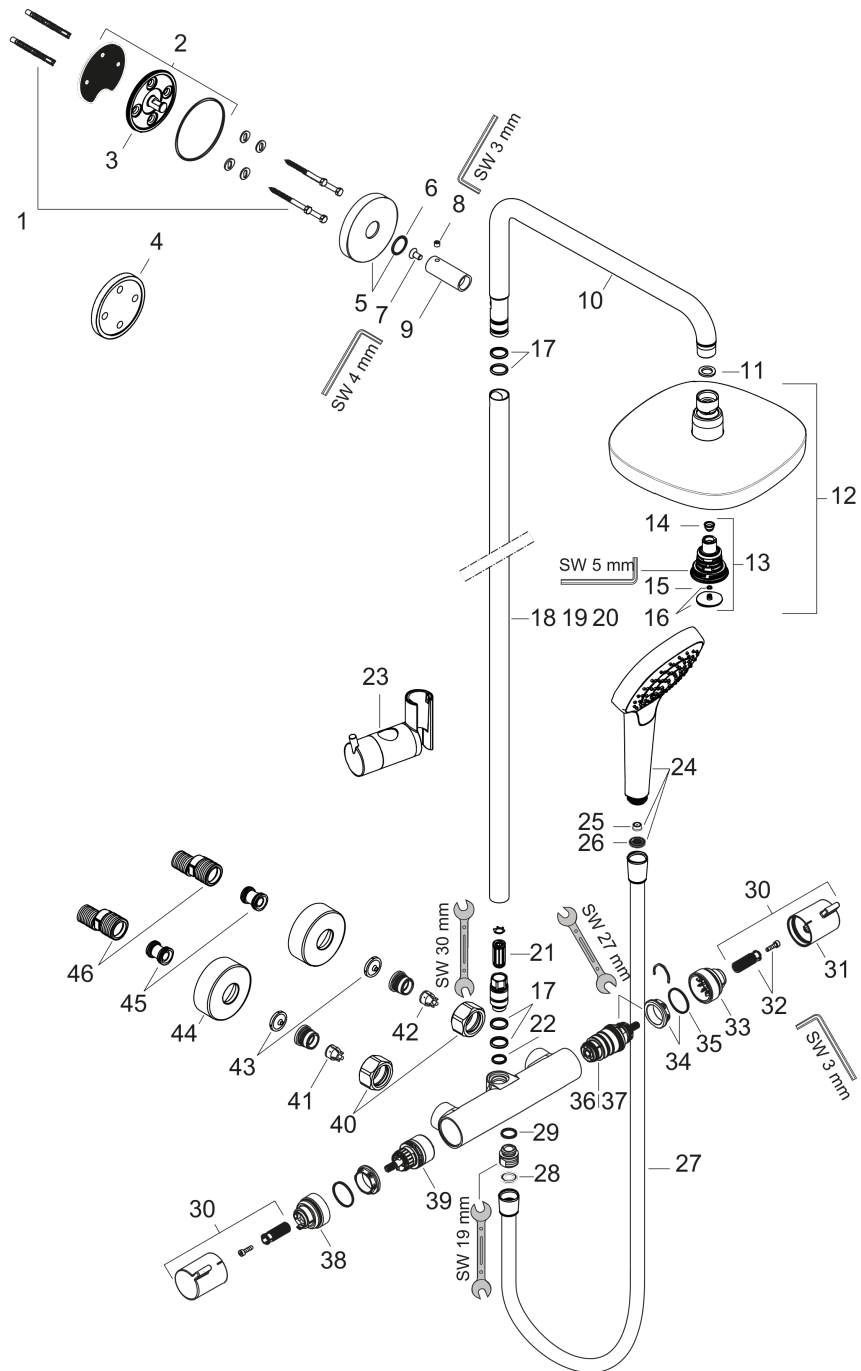

Sprængskitse

Konstruktionsår: >10/14

Croma Select E
Showerpipe 180 2jet EcoSmart 9 l/min med termostat
 Overflader : hvid/krom Art.Nr.: 27257400

Reservedelsliste

Konstruktionsår: >10/14

Pos.	Beskrivelse	Art.Nr.	PC	PU
1	Vægflange	95687000	9	1
2	O-ring 72x2	98395000	1	1
3	Befæstelsesdele	98716000	5	1
4	Fliseafstandsstykke	98681000	6	1
5	Roset Ø 80 mm	95691000	5	1
6	O-ring 20x2	98165000	1	1
7	Hylster	92166000	9	1
8	Skrue	92137000	2	1
9	Tapskrue M6x5	98447000	1	1
10	Bruserbøjning	92348000	15	1
11	Fladtætning	97674000	1	1
12	Hovedbruser	26528400	98	1
13	Omskifter kpl.	98343001	12	1
14	Si	97735000	1	1
15	O-ring 3x1	98384000	1	1
16	Låg	98344000	7	1
17	O-ring 15x2,5	98131000	1	1
18	Rør 973 mm	92468000	15	1
19	Rør 1030 mm	95915000	15	1
20	Rør 1400 mm	95983000	16	1
21	Lyddæmper	95009000	3	1
22	O-ring 12x2,25	98382000	1	1
23	Glider kompl.	97651000	13	1
24	Håndbruser	26811400	98	1
25	Gennemløbsbegrænser (9 l/min)	95659000	3	1
26	Sitætning	94246000	1	1
27	Bruserslange Isiflex'B 1,60 m	28276000	98	1
28	Tætning	98058000	1	1
29	O-ring 14x2	98129000	1	1
30	Greb	95836000	8	1
31	Trykknop	92848000	2	1
32	Snapindsats med skrue	95843000	3	1
33	Ansatssskive	95839000	6	1
34	Møtrik	98913000	6	1
35	O-ring 26x1,5	98390000	1	1
36	Temperatur reguleringsenhed	98282000	14	1
37	Reguleringsenhed til forbyttede tilslutninger	92373000	18	1
38	Ansatssskive til lukkeenhed	95927000	8	1
39	Afspærringsventil inkl. omskifter	98283000	12	1
40	Møtrikker sæt	96157000	8	1
41	Kontraventil (trykfast op til 2 MPa)	93136000	8	1

Croma Select E
Showerpipen 180 2jet EcoSmart 9 l/min med termostat
 Overflader : hvid/krom Art.Nr.: 27257400

Reservedelsliste

Konstruktionsår: >10/14

Pos.	Beskrivelse	Art.Nr.	PC	PU
42	Kontraventil	96737000	8	1
43	Sitætning	96922000	3	1
44	Roset Ø 68 mm	96467000	6	1
45	Lyddæmper	96429000	2	1
46	S-tilslutning sæt (±12 mm)	94140000	10	1
a	S-tilslutning sæt (±32 mm)	98592000	9	1
b	Bremseskive	92469000	3	1