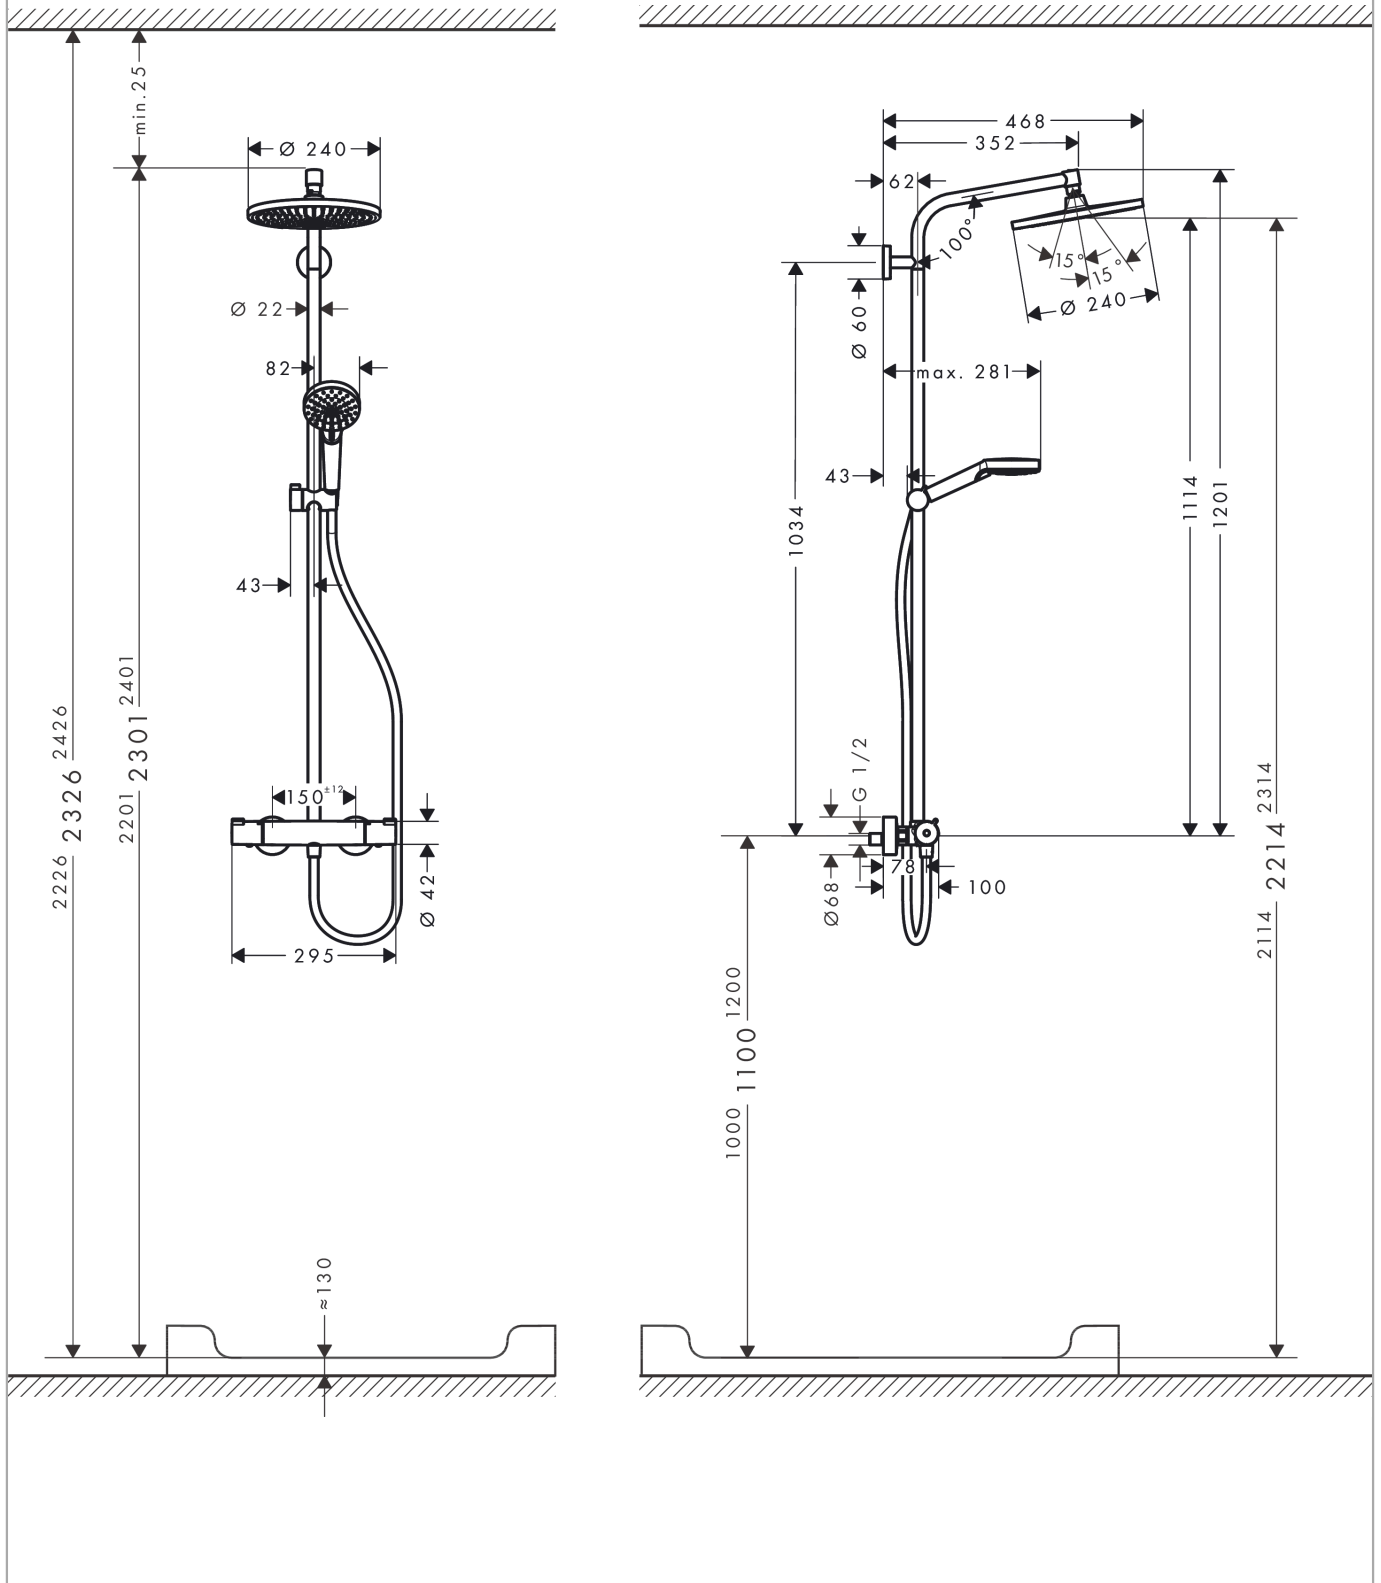

Crometta S
Showerpipe 240 1jet EcoSmart 9 l/min med termostat
Overflader : krom Art.Nr.: 27268000

Monteringseksempel