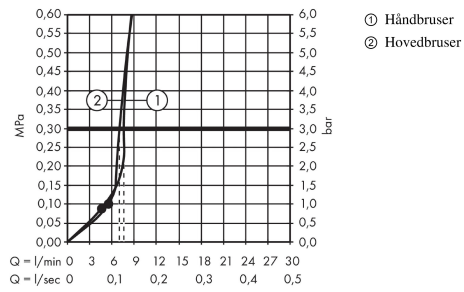

Crometta S
Showerpipe 240 1jet EcoSmart 9 l/min med termostat
Overflader : krom Art.Nr.: 27268000

Beskrivelse

Kendetegn

- består af: hovedbruser, håndbruser, brusetermostat, bruserslange, glider
- maksimal gennemstrømsmængde ved 3 bar: 9 l/min
- brusержholderens vinkel kan justeres med 45°
- hovedbruser Crometta S 240
- bruserstørrelse: 240 mm
- hovedbruser justerbar i vinkel
- stråletype: Rain
- forkromet stråleskive
- brusearmlængde: 350 mm
- termostat Ecostat 1001 CL
- sikkerhedsspærre ved 40°C
- justerbar varmtvandsbegrænsning
- betjening med drejeregreb
- monteringsstype: frembygget installation
- tilslutningsstørrelse DN15
- tilslutningsgevind G ½
- stikmål 150 mm ± 12 mm
- højdejusterbar håndbruser
- stigerør kan afkortes
- længere stigerør kan bestilles
- ACS 18 ACC NY 144, valide jusqu'au 23.04.2023

Teknologi

Designpriser

Produktbillede

Måltegning

Crometta S

Showerpipe 240 1jet EcoSmart 9 l/min med termostat

Overflader : krom Art.Nr.: 27268000

Gennemløbsdiagram

Crometta S
Showerpipe 240 1jet EcoSmart 9 l/min med termostat
 Overflader : krom Art.Nr.: 27268000

Monteringseksempel

Crometta S
Showerpipe 240 1jet EcoSmart 9 l/min med termostat
Overflader : krom Art.Nr.: 27268000