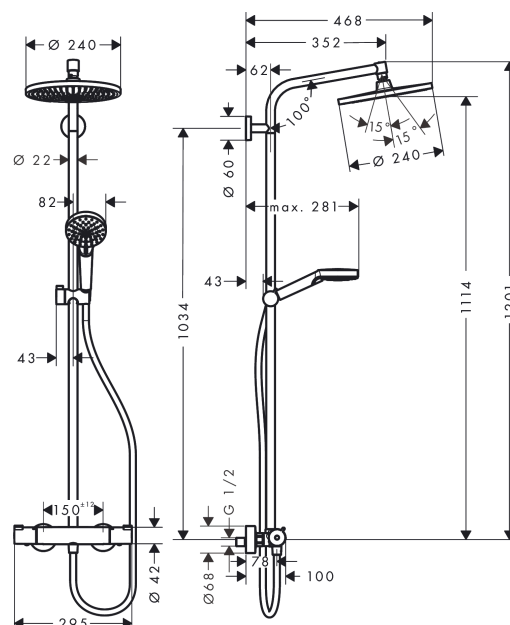

Måltegning