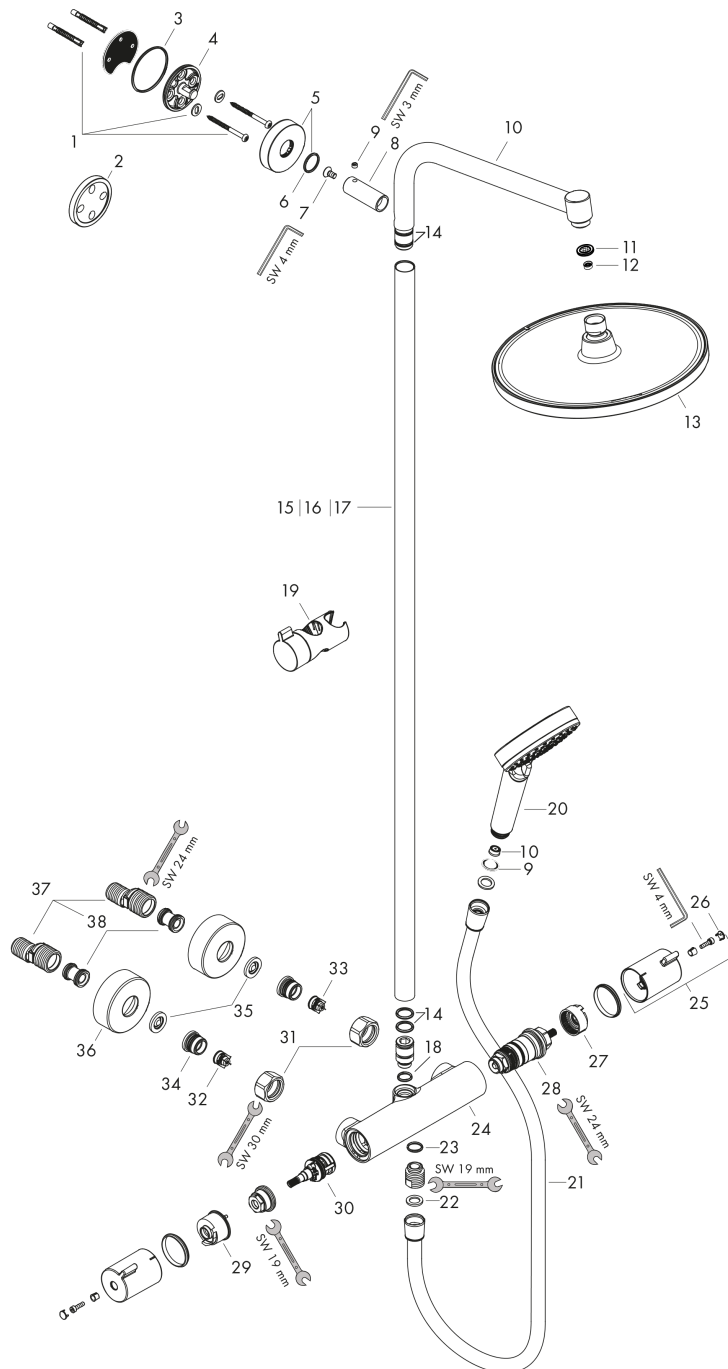

Crometta S
Showerpipe 240 1jet EcoSmart 9 l/min med termostat
Overflader : krom Art.Nr.: 27268000

Sprængskitse

Konstruktionsår: >04/16

Crometta S
Showerpipeline 240 1jet EcoSmart 9 l/min med termostat
Overflader : krom Art.Nr.: 27268000

Reservedelsliste

Konstruktionsår: >04/16

Pos.	Beskrivelse	Art.Nr.	PC	PU
1	Befæstelsesdele	98716000	5	1
2	Fliseafstandsstykke	95239000	5	1
3	O-ring 50x2	98187000	1	1
4	Vægflange	95688000	8	1
5	Roset Ø 60 mm	95692000	6	1
6	O-ring 20x2	98165000	1	1
7	Skruer	92137000	2	1
8	Hylster	92166000	9	1
9	Tapskrue M6x5	98447000	1	1
10	Bruserbøjning	93072000	15	1
11	Sitætning	94246000	1	1
12	Gennemløbsbegrænser (9 l/min)	95659000	3	1
13	Hovedbruser	26724000	98	1
14	O-ring 15x2,5	98131000	1	1
15	Rør 1000 mm	96743000	12	1
16	Rør 1200 mm	95665000	12	1
17	Rør 1450 mm	96770000	18	1
18	O-ring 12x2,25	98382000	1	1
19	Glider kompl.	92366000	9	1
20	Håndbruser	26332400	98	1
21	Bruserslange Isiflex'B 1,60 m	28276000	98	1
22	Tætning	98058000	1	1
23	O-ring 14x2	98129000	1	1
24	Termostat	93352000	19	1
25	Greb	92836000	9	1
26	Afdækningskappe	95433000	2	1
27	Justeringskive og anslagsskive til temperaturreguleringsenhed	95041000	5	1
28	Temperatur reguleringsenhed	94282000	15	1
29	Ansatskive til lukkeenhed	98674000	3	1
30	Afspærringsventil inkl. omskifter	96509000	13	1
31	Møtrikker sæt	96157000	8	1
32	Kontraventil (trykfast op til 2 MPa)	93136000	8	1
33	Kontraventil	96737000	8	1
34	O-ring 17x1,5	98137000	1	1
35	Sitætning	96922000	3	1
36	Roset Ø 68 mm	96467000	6	1
37	S-tilslutning sæt (±12 mm)	94140000	10	1
38	Lyddæmper	96429000	2	1