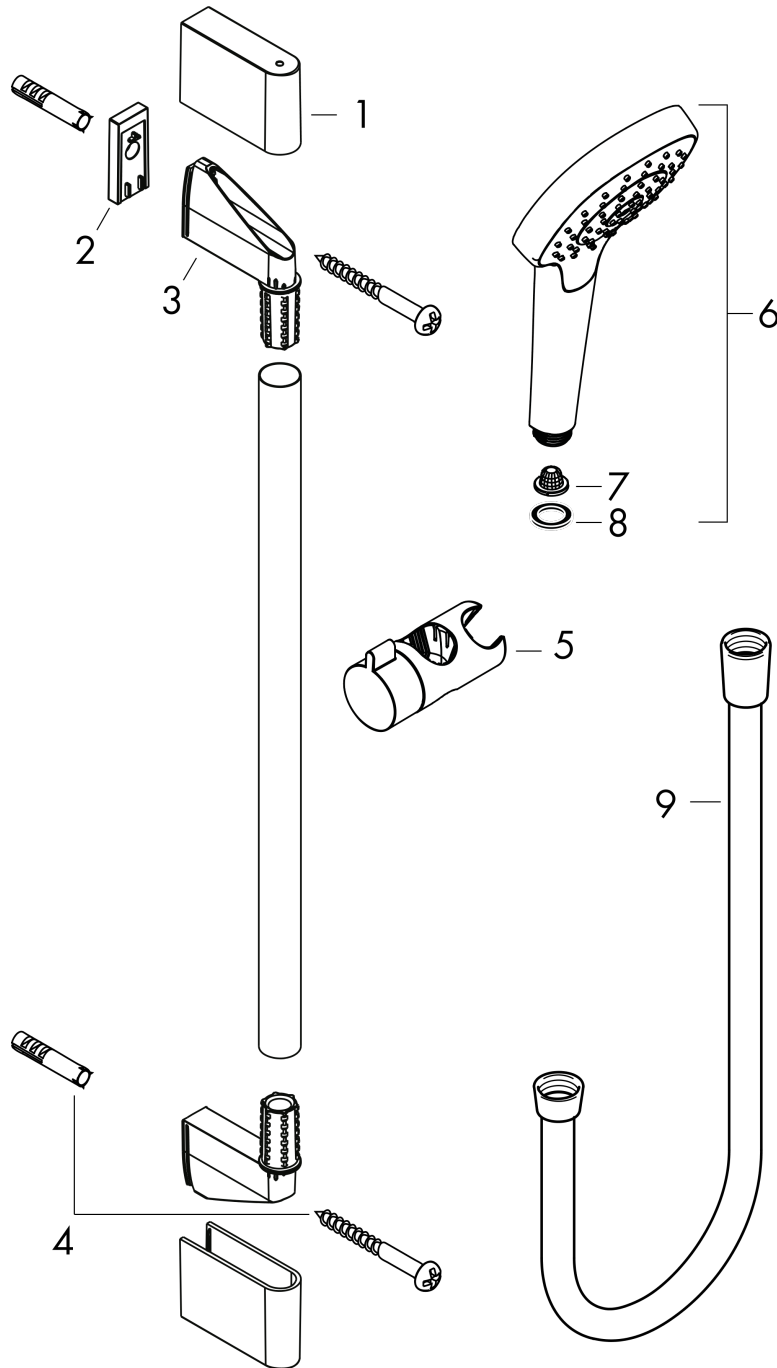

Croma Select S

Brusersæt Vario med bruserstang 65 cm

Overflader : hvid/krom Art.Nr.: 26562400

Beskrivelse

Kendetegn

- består af: håndbruser, bruserstang, bruserslange, glider
- stråletype: Rain, IntenseRain, TurboRain
- vælg stråletype komfortabelt med tryk på Select-knap
- bruserstørrelse: 110 mm
- kugleled der modvirker fordrejning af bruserslangen
- bruserholderens vinkel kan justeres med 45°
- maksimal gennemstrømsmængde ved 3 bar: 15 l/min
- forkromede vægbeslag af kunststof

Teknologi

Produktbillede

Måltegning

Gennemløbsdiagram

Værdierne for forbruget blev målt praksisorienteret og med de tilsvarende armaturer (termostat/blander/indbygget ventil).

Croma Select S

Brusersæt Vario med bruserstang 65 cm

Overflader : hvid/krom Art.Nr.: 26562400

Monteringseksempel

Croma Select S

Brusersæt Vario med bruserstang 65 cm

Overflader : hvid/krom Art.Nr.: 26562400

Sprængskitse

Konstruktionsår: >07/15

Croma Select S
Brusersæt Vario med bruserstang 65 cm
 Overflader : hvid/krom Art.Nr.: 26562400

Reservedelsliste

Konstruktionsår: >07/15

Pos.	Beskrivelse	Art.Nr.	PC	PU
1	Afdækning	95217000	4	1
2	Fliseafstandsstykke	97450000	98	1
3	Monteringsbeslag	95218000	3	1
4	Befæstelsesdele	96179000	4	1
5	Glider kompl.	92366000	9	1
6	Håndbruser	26802400	98	1
7	Si	92672000	3	1
8	Tætning	98058000	1	1
9	Bruserslange Isiflex'B 1,60 m	28276000	98	1