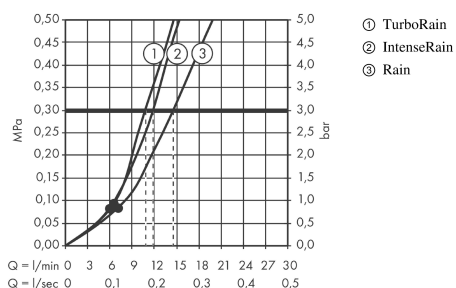

Croma Select S

Brusersæt Vario med bruserstang 65 cm

Overflader : hvid/krom Art.Nr.: 26562400

Beskrivelse

Kendetegn

- består af: håndbruser, bruserstang, bruserslange, glider
- stråletype: Rain, IntenseRain, TurboRain
- vælg stråletype komfortabelt med tryk på Select-knap
- bruserstørrelse: 110 mm
- kugleled der modvirker fordrejning af bruserslangen
- bruserholderens vinkel kan justeres med 45°
- maksimal gennemstrømsmængde ved 3 bar: 15 l/min
- forkromede vægbeslag af kunststof

Teknologi

Produktbillede

Måltegning

Gennemløbsdiagram

Værdierne for forbruget blev målt praksisorienteret og med de tilsvarende armaturer (termostat/blander/indbygget ventil).

Croma Select S

Brusersæt Vario med bruserstang 65 cm