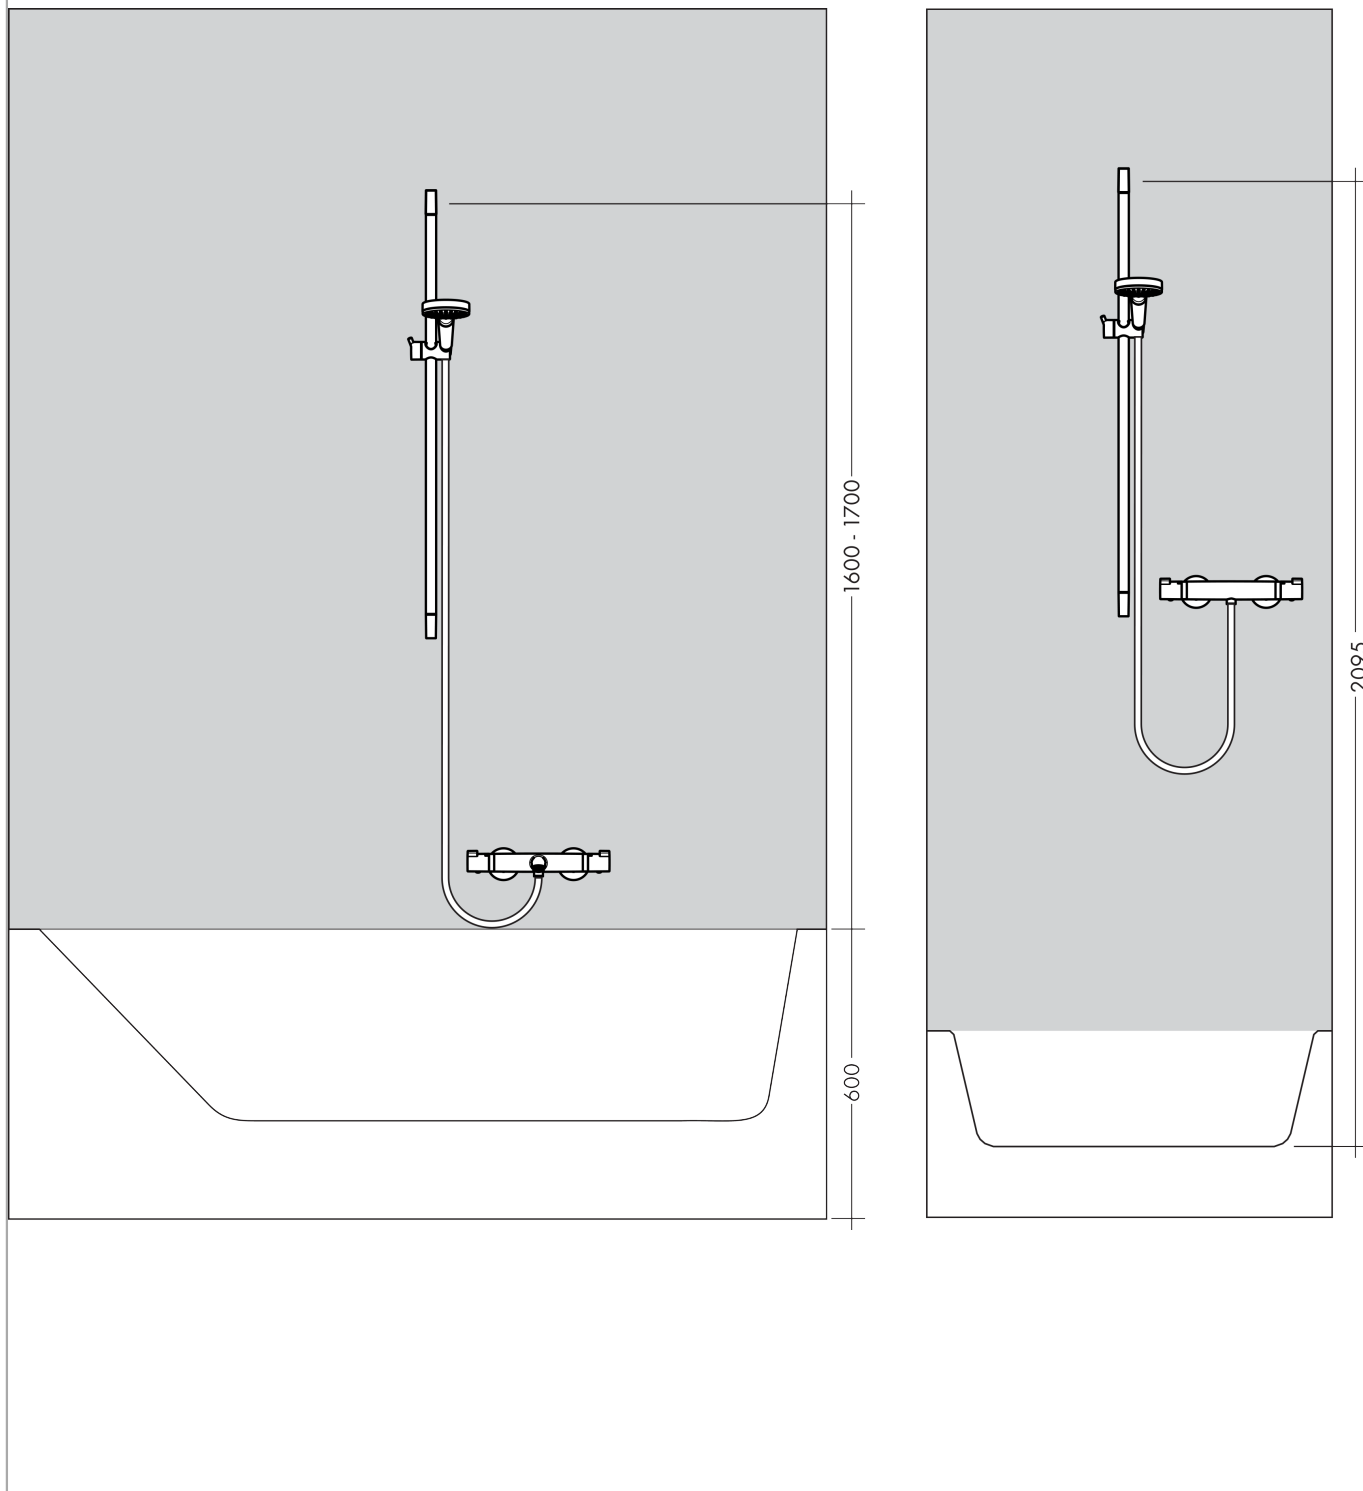

Croma Select S

Brusersæt Vario med bruserstang 65 cm

Overflader : hvid/krom Art.Nr.: 26562400

Beskrivelse

Kendetegn

- består af: håndbruser, bruserstang, bruserslange, glider
- stråletype: Rain, IntenseRain, TurboRain
- vælg stråletype komfortabelt med tryk på Select-knap
- bruserstørrelse: 110 mm
- kugleled der modvirker fordrejning af bruserslangen
- bruserholderens vinkel kan justeres med 45°
- maksimal gennemstrømsmængde ved 3 bar: 15 l/min
- forkromede vægbeslag af kunststof

Teknologi

Produktbillede

Måltegning

Gennemløbsdiagram

Værdierne for forbruget blev målt praksisorienteret og med de tilsvarende armaturer (termostat/blander/indbygget ventil).

Croma Select S

Brusersæt Vario med bruserstang 65 cm

Overflader : hvid/krom Art.Nr.: 26562400

Monteringseksempel

Croma Select S

Brusersæt Vario med bruserstang 65 cm

Overflader : hvid/krom Art.Nr.: 26562400

Sprængskitse

Konstruktionsår: >07/15

Croma Select S
Brusersæt Vario med bruserstang 65 cm
 Overflader : hvid/krom Art.Nr.: 26562400