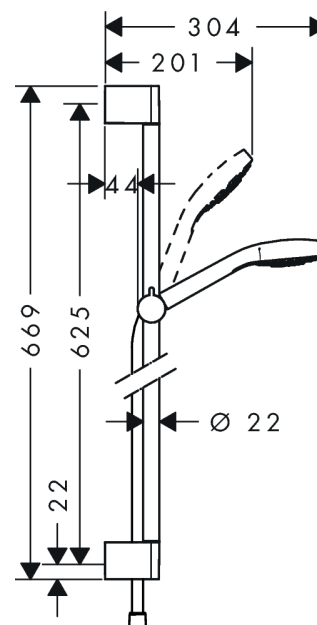

Croma Select S

Brusersæt Vario med bruserstang 65 cm

Overflader : hvid/krom Art.Nr.: 26562400

Beskrivelse

Kendetegn

- består af: håndbruser, bruserstang, bruserslange, glider
- stråletype: Rain, IntenseRain, TurboRain
- vælg stråletype komfortabelt med tryk på Select-knap
- bruserstørrelse: 110 mm
- kugleled der modvirker fordrejning af bruserslangen
- bruserholderens vinkel kan justeres med 45°
- maksimal gennemstrømsmængde ved 3 bar: 15 l/min
- forkromede vægbeslag af kunststof

Teknologi

Produktbillede

Måltegning

Gennemløbsdiagram

Værdierne for forbruget blev målt praksisorienteret og med de tilsvarende armaturer (termostat/blander/indbygget ventil).

Croma Select S

Brusersæt Vario med bruserstang 65 cm

Overflader : hvid/krom Art.Nr.: 26562400

Monteringseksempel

Croma Select S

Brusersæt Vario med bruserstang 65 cm

Overflader : hvid/krom Art.Nr.: 26562400

Sprængskitse

Konstruktionsår: >07/15

Croma Select S
Brusersæt Vario med bruserstang 65 cm
 Overflader : hvid/krom Art.Nr.: 26562400

Reservedelsliste

Konstruktionsår: >07/15

Pos.	Beskrivelse	Art.Nr.	PC	PU
1	Afdækning	95217000	4	1
2	Fliseafstandsstykke	97450000	98	1
3	Monteringsbeslag	95218000	3	1
4	Befæstelsesdele	96179000	4	1
5	Glider kompl.	92366000	9	1
6	Håndbruser	26802400	98	1
7	Si	92672000	3	1
8	Tætning	98058000	1	1
9	Bruserslange Isiflex'B 1,60 m	28276000	98	1