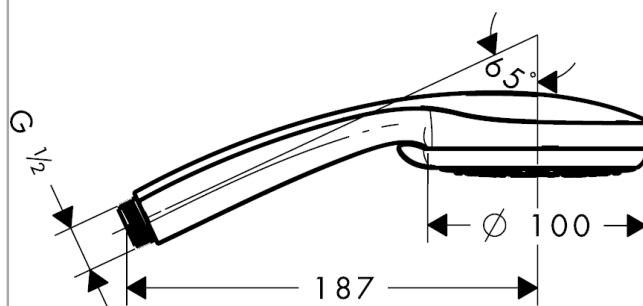

Croma 100

Håndbruser Vario

Overflader : krom Art.Nr.: 28535000

Beskrivelse

Kendetegn

- bruserstørrelse: 100 mm
- vælg stråletype ved at dreje på stråleskiven
- stråletype: Rain, normalstråle, shampoostråle, massage
- gennemstrømsmængde ved 3 bar: 18 l/min
- med indvendig vandføring
- skylbar smudsfangsi
- tilslutningsgevind G 1/2
- P-IX 18335/IB
- ACS 18 ACC NY 309, valide jusqu'au 28.09.2023
- NF_375-M1-18-5
- WRAS 1205395
- Kiwa K6053_Showers
- Kiwa K6053_Showers
- SVGW 0706-5231

Teknologi

Produktbillede

Måltegning

Croma 100

Håndbruser Vario

Overflader : krom Art.Nr.: 28535000

Gennemløbsdiagram

Værdierne for forbruget blev målt praksisorienteret og med de tilsvarende armaturer (termostat/blander/indbygget ventil).

Croma 100

Håndbruser Vario

Overflader : krom

Art.Nr.: 28535000

Sprængskitse

Konstruktionsår: >10/06

Croma 100

Håndbruser Vario