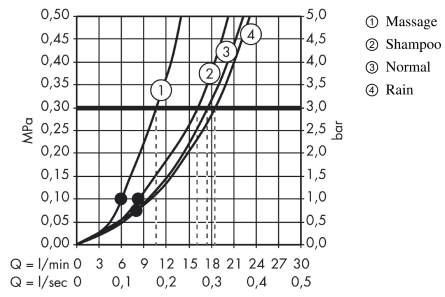

Croma 100

Håndbruser Vario

Overflader : krom Art.Nr.: 28535000

Gennemløbsdiagram

Værdierne for forbruget blev målt praksisorienteret og med de tilsvarende armaturer (termostat/blander/indbygget ventil).