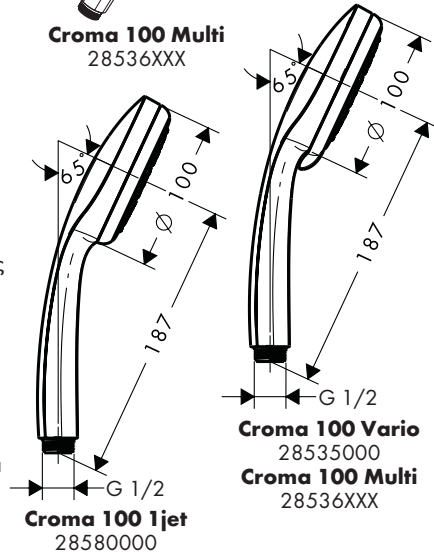

**Cromo 100 1jet 28580000**

**Cromo 100 Vario 28535000**

|                 | P-IX          | DVGW   | SVGW | ACS | WRAS | NF | KIWA |
|-----------------|---------------|--------|------|-----|------|----|------|
| <b>28580000</b> | P-IX 7512/IB  | CM0350 | X    | X   | X    | X  | X    |
| <b>28535000</b> | P-IX 18335/ID |        | X    | X   | X    | X  | X    |
| <b>28536XXX</b> | P-IX 18336/ID |        | X    | X   | X    |    | X    |