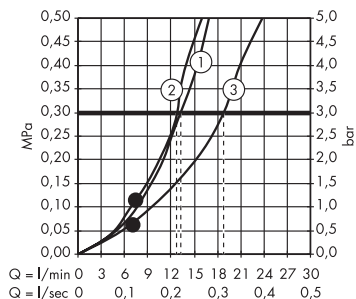

**Cromo 100 1jet 28580000**

**Cromo 100 Vario 28535000**

|                 | P-IX          | DVGW   | SVGW | ACS | WRAS | NF | KIWA |
|-----------------|---------------|--------|------|-----|------|----|------|
| <b>28580000</b> | P-IX 7512/IB  | CM0350 | X    | X   | X    | X  | X    |
| <b>28535000</b> | P-IX 18335/ID |        | X    | X   | X    | X  | X    |
| <b>28536XXX</b> | P-IX 18336/ID |        | X    | X   | X    |    | X    |