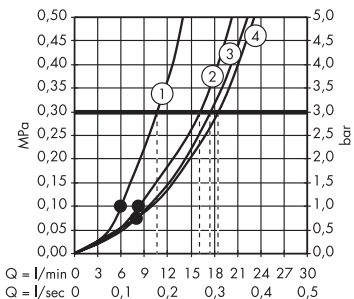

**Cromo 100 1jet 28580000**

**Cromo 100 Vario 28535000**

|                 | P-IX          | DVGW   | SVGW | ACS | WRAS | NF | KIWA |
|-----------------|---------------|--------|------|-----|------|----|------|
| <b>28580000</b> | P-IX 7512/IB  | CM0350 | X    | X   | X    | X  | X    |
| <b>28535000</b> | P-IX 18335/ID |        | X    | X   | X    | X  | X    |
| <b>28536XXX</b> | P-IX 18336/ID |        | X    | X   | X    |    | X    |