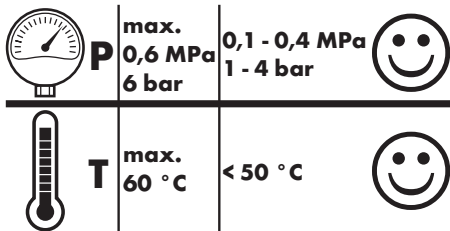

**Cromo 100 1jet 28580000**

**Cromo 100 Vario 28535000**

|                 | P-IX          | DVGW   | SVGW | ACS | WRAS | NF | KIWA |
|-----------------|---------------|--------|------|-----|------|----|------|
| <b>28580000</b> | P-IX 7512/IB  | CM0350 | X    | X   | X    | X  | X    |
| <b>28535000</b> | P-IX 18335/ID |        | X    | X   | X    | X  | X    |
| <b>28536XXX</b> | P-IX 18336/ID |        | X    | X   | X    |    | X    |