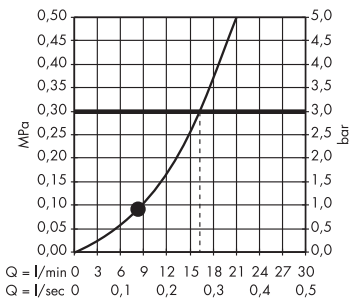

**Cromo 100 1jet 28580000**

**Cromo 100 Vario 28535000**

|                 | P-IX          | DVGW   | SVGW | ACS | WRAS | NF | KIWA |
|-----------------|---------------|--------|------|-----|------|----|------|
| <b>28580000</b> | P-IX 7512/IB  | CM0350 | X    | X   | X    | X  | X    |
| <b>28535000</b> | P-IX 18335/ID |        | X    | X   | X    | X  | X    |
| <b>28536XXX</b> | P-IX 18336/ID |        | X    | X   | X    |    | X    |