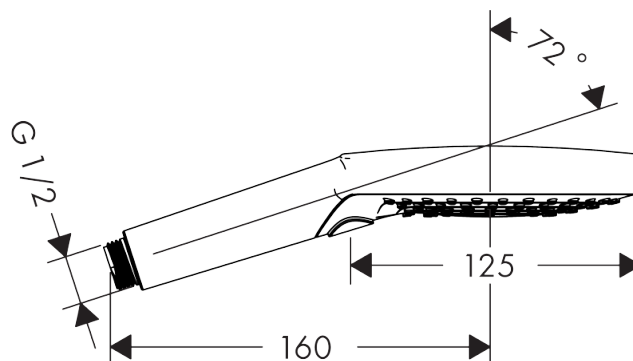

Raindance Select S Håndbruser 120 3jet

Overflader : krom Art.Nr.: 26530000

Beskrivelse

Kendetegn

- bruserstørrelse: 120 mm
- vælg stråletype komfortabelt med tryk på Select-knap
- stråletype: Rain, RainAir, WhirlAir
- gennemstrømsmængde ved 3 bar: 15 l/min
- med indvendig vandføring
- skylbar smudsfangsi
- tilslutningsgevind G 1/2
- P-IX 28216/IB
- ACS 13 ACC NY 332, valide jusqu'au 21.11.2018
- WRAS 1403303
- Kiwa K6053_Showers
- Kiwa K6053_Showers
- SVGW 1508-6402

Teknologi

Designpriser

Produktbillede

Måltegning

Raindance Select S Håndbruser 120 3jet

Overflader : krom Art.Nr.: 26530000

Gennemløbsdiagram

Værdierne for forbruget blev målt praksisorienteret og med de tilsvarende armaturer (termostat/blander/indbygget ventil).