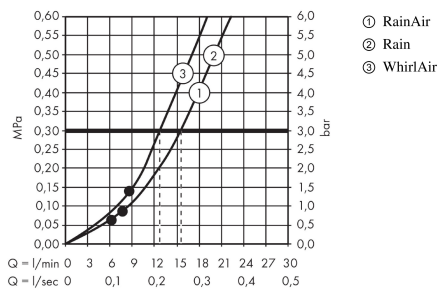

Raindance Select S Håndbruser 120 3jet

Overflader : krom Art.Nr.: 26530000

Beskrivelse

Kendetegn

- bruserstørrelse: 120 mm
- vælg stråletype komfortabelt med tryk på Select-knap
- stråletype: Rain, RainAir, WhirlAir
- gennemstrømsmængde ved 3 bar: 15 l/min
- med indvendig vandføring
- skylbar smudsfangsi
- tilslutningsgevind G 1/2
- P-IX 28216/IB
- ACS 13 ACC NY 332, valide jusqu'au 21.11.2018
- WRAS 1403303
- Kiwa K6053_Showers
- Kiwa K6053_Showers
- SVGW 1508-6402

Teknologi

Designpriser

Produktbillede

Måltegning

Raindance Select S Håndbruser 120 3jet

Overflader : krom Art.Nr.: 26530000

Gennemløbsdiagram

Værdierne for forbruget blev målt praksisorienteret og med de tilsvarende armaturer (termostat/blander/indbygget ventil).