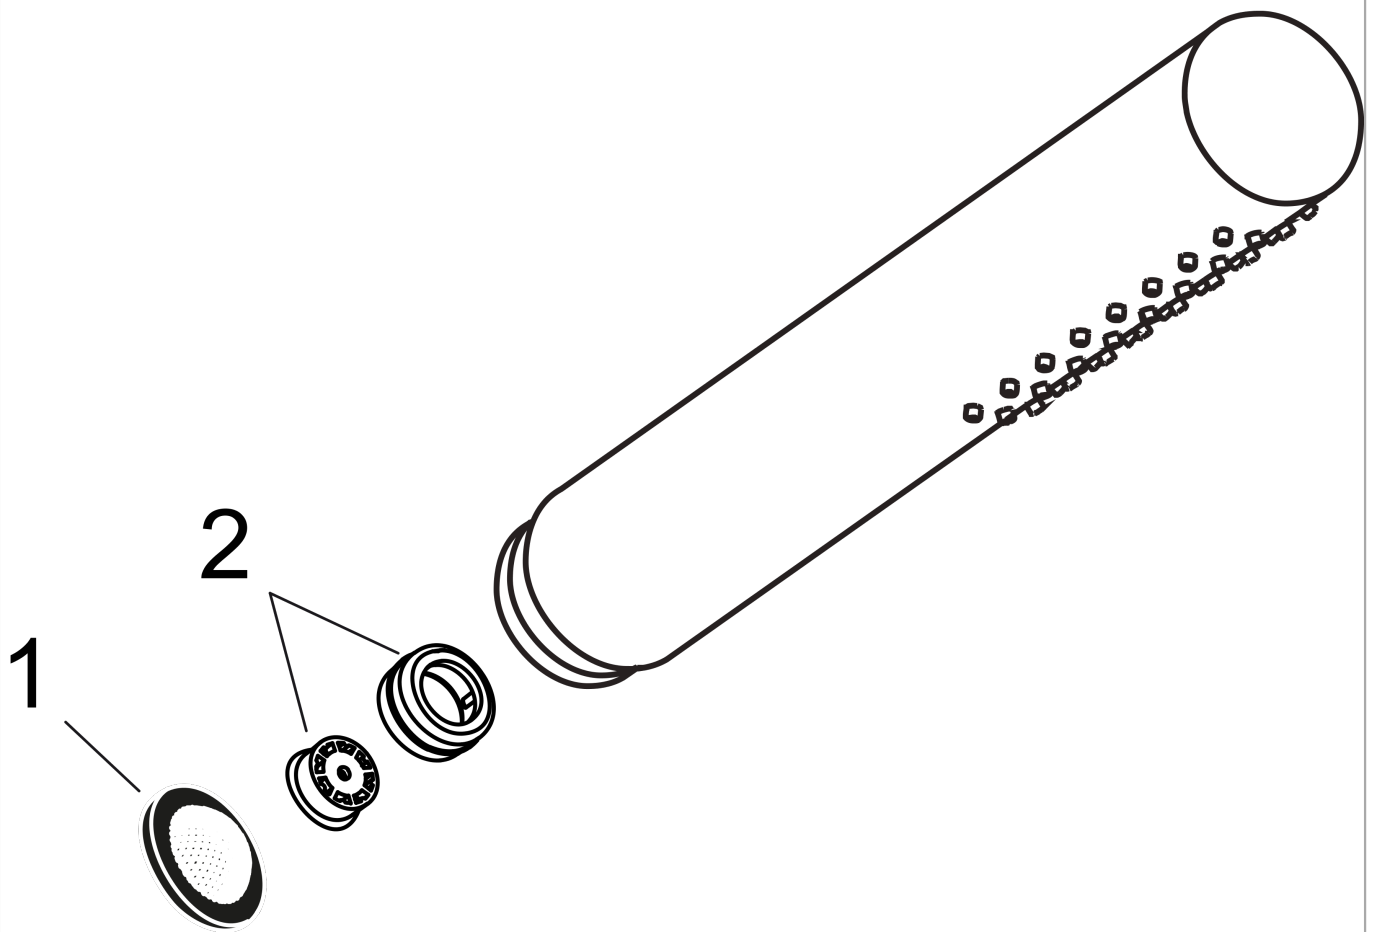

AXOR Starck
Stavhåndbruser 1jet
Overflader : krom Art.Nr.: 10531000

Sprængskitse

Konstruktionsår: >04/11

AXOR Starck
Stavhåndbruser 1jet
Overflader : **krom** Art.Nr.: **10531000**

Reservedelsliste

Konstruktionsår: >04/11

Pos.	Beskrivelse	Art.Nr.	PC	PU
1	Sitætning	94246000	1	1
2	Gennemløbsbegrænser (9 l/min)	95659000	3	1