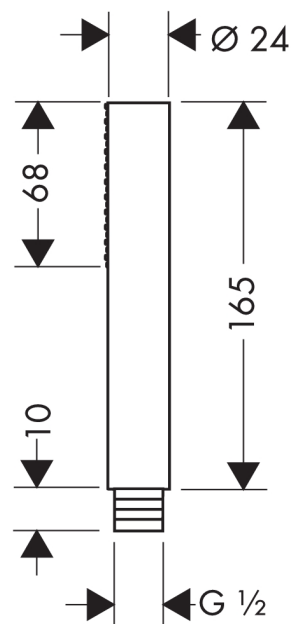

##### Kendetegn

- stråletype: Rain
- gennemstrømsmængde ved 3 bar: 8 l/min
- ikke egnet til kar/flisekantarmatur
- metalkappe
- skylbar smudsfangsi
- tilslutningsgevind G ½
- P-IX 19801/IA
- ACS 14 ACC NY 328, valide jusqu'au 23.10.2019
- WRAS 1805023
- Kiwa K6053\_Showers
- Kiwa K6053\_Showers
- SVGW 0506-4976

#### Måltegning