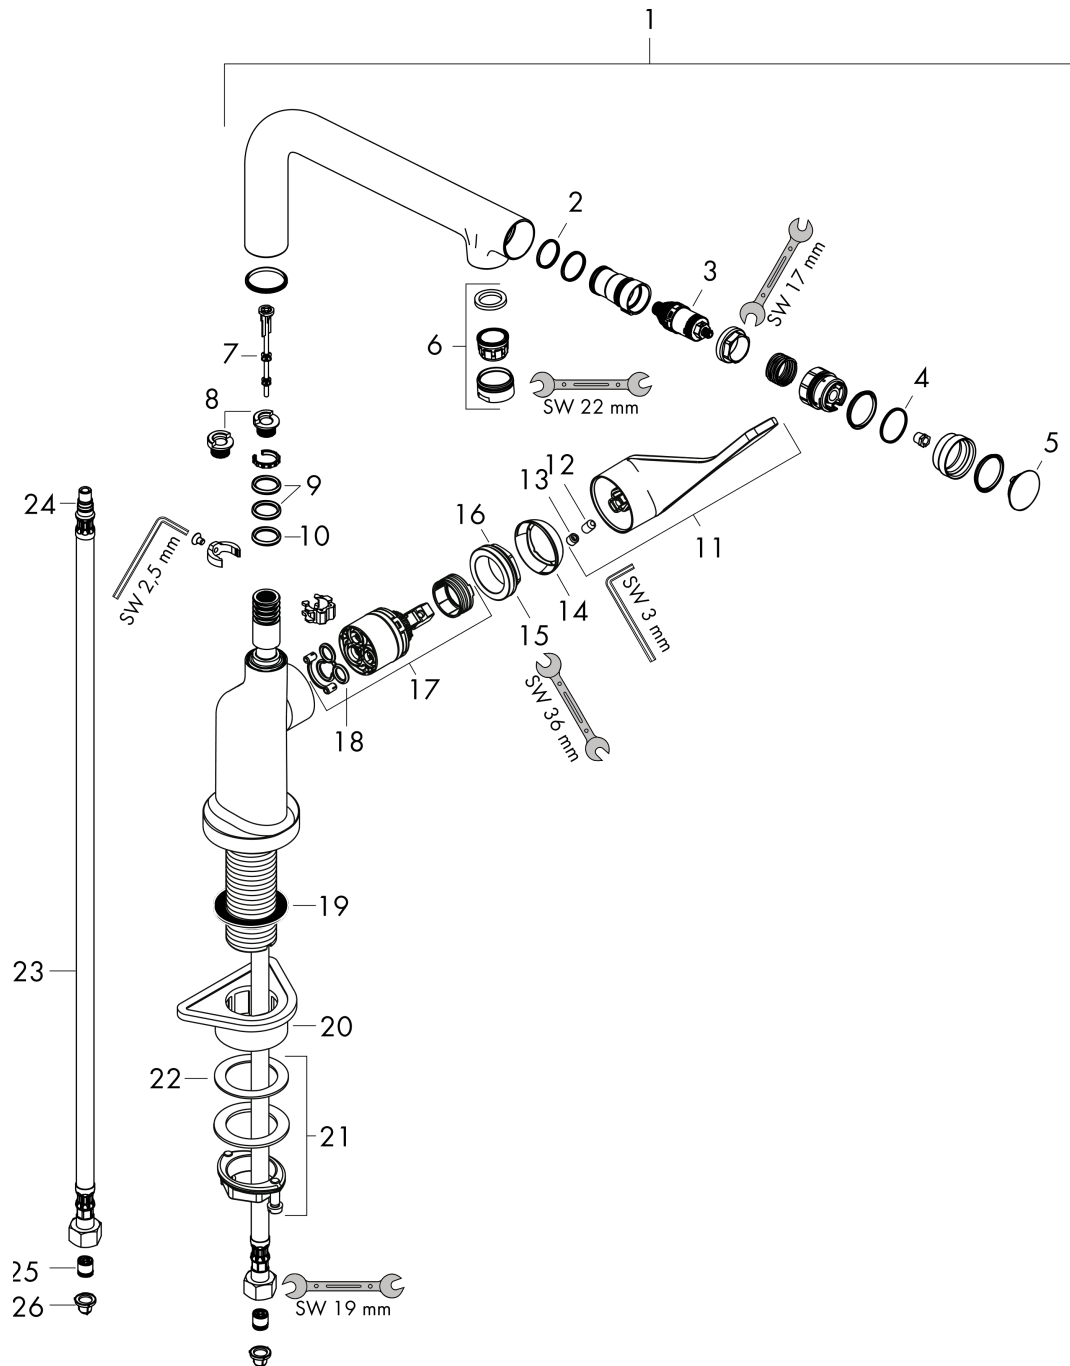

AXOR Citterio

Select 1-grebs køkkenarmatur

Overflader : krom Art.Nr.: 39860000

Beskrivelse

Kendetegn

- svingningsområde kan justeres i 3 trin på 110°, 150° eller 360°
- normalstråle
- Select-knap: til at åbne og lukke for vandet med et tryk
- gennemstrømsmængde 10 l/min
- keramisk kartusche
- G 3/8-tilslutningsslanger
- integreret kontraventil
- P-IX 28880/IA
- ACS 15 ACC NY 170, valide jusqu'au 12.06.2020
- SVGW 1603-6488
- SINTEF 1997

Teknologi

Designpriser

Produktbillede

Måltegning

Gennemløbsdiagram

AXOR Citterio
Select 1-grebs køkkenarmatur
Overflader : krom Art.Nr.: 39860000

Sprængskitse

Konstruktionsår: >08/15

AXOR Citterio
Select 1-grebs køkkenarmatur

Overflader : krom Art.Nr.: 39860000

Reservedelsliste

Konstruktionsår: >08/15

Pos.	Beskrivelse	Art.Nr.	PC	PU
1	Tud kpl.	92695000	19	1
2	O-ring 17x1,5	98137000	1	1
3	Afspærringsventil (AVP)	98463000	10	1
4	O-ring 19x1,5	95962000	1	1
5	Låg	92566000	5	1
6	Strålerregulator laminar M24x1 (15 l/min)	92517000	6	1
7	tappet	92505000	2	1
8	Ansatsring sæt (110° / 150°)	98486000	5	1
9	O-ring 14x2,5	98189000	1	1
10	O-ring 11x3	92481000	1	1
11	Greb	39891000	14	1
12	Tapskrue M6x10 DIN 916	96029000	1	1
13	Grebprop	96338000	1	1
14	Kappe	98603000	7	1
15	Møtrik	96461000	8	1
16	O-ring 32x2	98193000	1	1
17	Kartusche kpl.	92730000	11	1
18	Tætning	95008000	3	1
19	Mellemløje	97825000	1	1
20	Befæstelsesdel	97523000	2	1
21	Befæstigelse med omløber kpl. (Ø 34)	95049000	5	1
22	Glidering	97548000	1	1
23	Tilslutningsslange 900 mm M8x0,75 G3/8	95372000	8	1
24	O-ring 7x1,5	98422000	1	1
25	Kontraventil DW 10	96456000	3	1
26	Sitætning	95291000	4	1