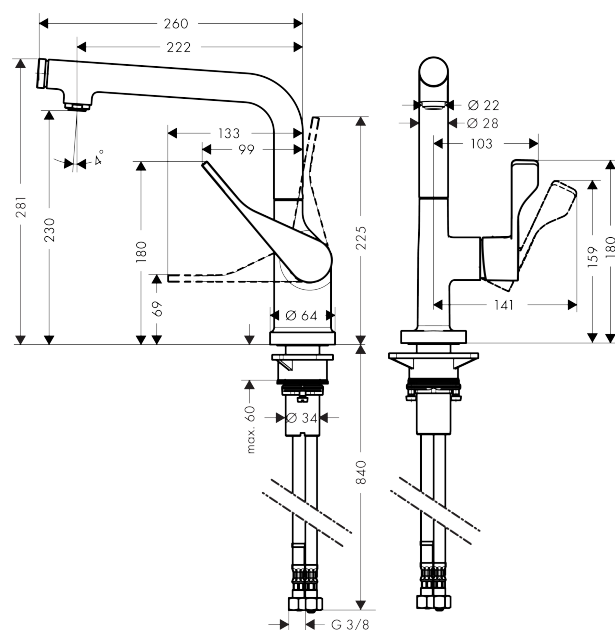

AXOR Citterio

Select 1-grebs køkkenarmatur

Overflader : krom Art.Nr.: 39860000

Beskrivelse

Kendetegn

- svingningsområde kan justeres i 3 trin på 110°, 150° eller 360°
- normalstråle
- Select-knap: til at åbne og lukke for vandet med et tryk
- gennemstrømsmængde 10 l/min
- keramisk kartusche
- G 3/8-tilslutningsslanger
- integreret kontraventil
- P-IX 28880/IA
- ACS 15 ACC NY 170, valide jusqu'au 12.06.2020
- SVGW 1603-6488
- SINTEF 1997

Teknologi

Designpriser

Produktbillede

Måltegning

Gennemløbsdiagram

AXOR Citterio
Select 1-grebs køkkenarmatur
Overflader : krom Art.Nr.: 39860000

Sprængskitse

Konstruktionsår: >08/15

AXOR Citterio
Select 1-grebs køkkenarmatur

Overflader : krom Art.Nr.: 39860000

Reservedelsliste

Konstruktionsår: >08/15

Pos.	Beskrivelse	Art.Nr.	PC	PU
1	Tud kpl.	92695000	19	1
2	O-ring 17x1,5	98137000	1	1
3	Afspærringsventil (AVP)	98463000	10	1
4	O-ring 19x1,5	95962000	1	1
5	Låg	92566000	5	1
6	Strålerregulator laminar M24x1 (15 l/min)	92517000	6	1
7	tappet	92505000	2	1
8	Ansatsring sæt (110° / 150°)	98486000	5	1
9	O-ring 14x2,5	98189000	1	1
10	O-ring 11x3	92481000	1	1
11	Greb	39891000	14	1
12	Tapskrue M6x10 DIN 916	96029000	1	1
13	Grebprop	96338000	1	1
14	Kappe	98603000	7	1
15	Møtrik	96461000	8	1
16	O-ring 32x2	98193000	1	1
17	Kartusche kpl.	92730000	11	1
18	Tætning	95008000	3	1
19	Mellemløje	97825000	1	1
20	Befæstelsesdel	97523000	2	1
21	Befæstigelse med omløber kpl. (Ø 34)	95049000	5	1
22	Glidering	97548000	1	1
23	Tilslutningsslange 900 mm M8x0,75 G3/8	95372000	8	1
24	O-ring 7x1,5	98422000	1	1
25	Kontraventil DW 10	96456000	3	1
26	Sitætning	95291000	4	1