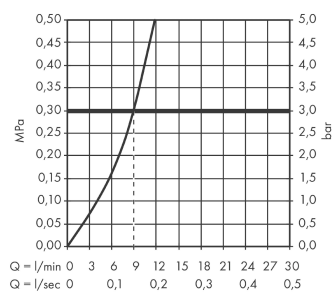

Teknologi

Designpriser

Produktbillede

Måltegning

Gennemløbsdiagram

AXOR Citterio
Select 1-grebs køkkenarmatur
Overflader : krom Art.Nr.: 39860000

Sprængskitse

Konstruktionsår: >08/15