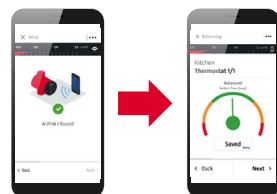

GO Balance

Med Grundfos GO Balance-appen guides du gennem indregulering af tostrengede radiator- og gulvvarmeanlæg – skridt for skridt. Indreguleringsfunktionen er indbygget i ALPHA3-pumpen. Appen er den første mobilplatform til indregulering af tostrengede radiatorer og gulvvarmeanlæg, og sikrer korrekt dokumentation.