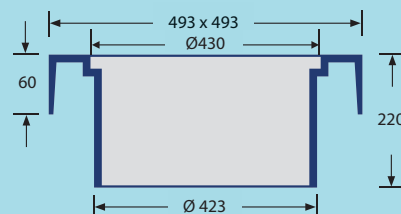

## Produktdetaljer:

ECO425C  
VVS 221119142  
Firkantet karm og dæksel

ECO425G  
VVS 221119542  
Firkantet karm og rist

For åbning drejes rist/dæksel så pil er mod pil.

**DIMENSIONER:**

RIST : Ø430 mm  
DÆKSEL : Ø430 mm  
KARM L X B: 493 x 493 mm

**VÆGT:**

ECO425C: 43,5 kg  
ECO425G: 39,8 kg

KARM: 26,7 kg  
RIST: 13,1 kg  
DÆKSEL: 16,8 kg

**MATERIALE:**

Gråjern  
BELASTNINGSKL.: B125  
MØNSTERDYBDE: 3 mm  
LÅS: Bajonetlås  
NØGLEHUL: Lukket  
GODKENDELSE: EN124  
STK. PR PALLE: 20  
Sælges KUN i hele paller