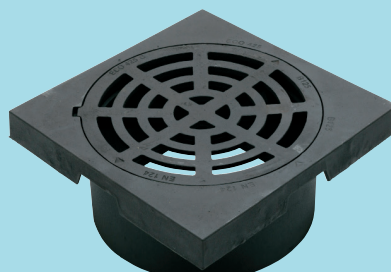

# Dæksel og karm Rist og karm

## Produktdetaljer:

ECO425C  
VVS 221119142  
Firkantet karm og dæksel

ECO425G  
VVS 221119542  
Firkantet karm og rist

For åbning drejes rist/dæksel så pil er mod pil.

**DIMENSIONER:**

RIST : Ø430 mm  
DÆKSEL : Ø430 mm  
KARM L X B: 493 x 493 mm

**VÆGT:**

ECO425C: 43,5 kg  
ECO425G: 39,8 kg

KARM: 26,7 kg  
RIST: 13,1 kg  
DÆKSEL: 16,8 kg

**MATERIALE:**

Gråjern  
BELASTNINGSKL.: B125  
MØNSTERDYBDE: 3 mm  
LÅS: Bajonetlås  
NØGLEHUL: Lukket  
GODKENDELSE: EN124  
STK. PR PALLE: 20  
Sælges KUN i hele paller