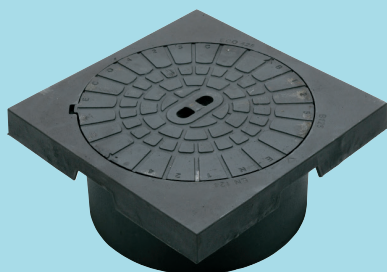

# Dæksel og karm Rist og karm

## Produktdetaljer:

ECO425C  
VVS 221119142  
Firkantet karm og dæksel

ECO425G  
VVS 221119542  
Firkantet karm og rist

For åbning drejes rist/dæksel så pil er mod pil.

**DIMENSIONER:**

RIST : Ø430 mm  
DÆKSEL : Ø430 mm  
KARM L X B: 493 x 493 mm

**VÆGT:**

ECO425C: 43,5 kg  
ECO425G: 39,8 kg

KARM: 26,7 kg  
RIST: 13,1 kg  
DÆKSEL: 16,8 kg

**MATERIALE:**

Gråjern  
BELASTNINGSKL.: B125  
MØNSTERDYBDE: 3 mm  
LÅS: Bajonetlås  
NØGLEHUL: Lukket  
GODKENDELSE: EN124  
STK. PR PALLE: 20  
Sælges KUN i hele paller