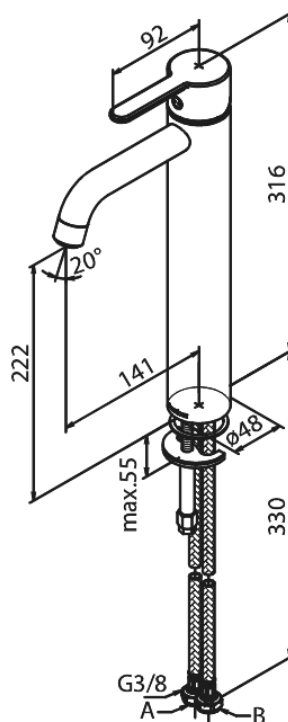

FM Mattsson Mora Group Danmark
Abildager 26 A, 2605 Brøndby
Østbirkvej 2, 5240 Odense NØ

Tlf.: 88 33 00 34 danmark@fmm-mora.com

Mere information på www.damixa.dk

damixa