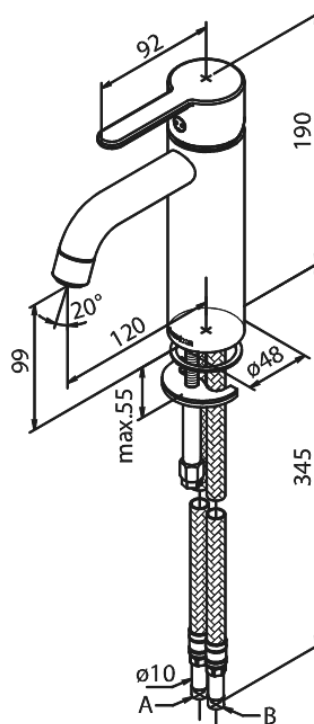

FM Mattsson Mora Group Danmark
Abildager 26 A, 2605 Brøndby
Østbirkvej 2, 5240 Odense NØ

Tlf.: 88 33 00 34 danmark@fmm-mora.com

Mere information på www.damixa.dk

damixa