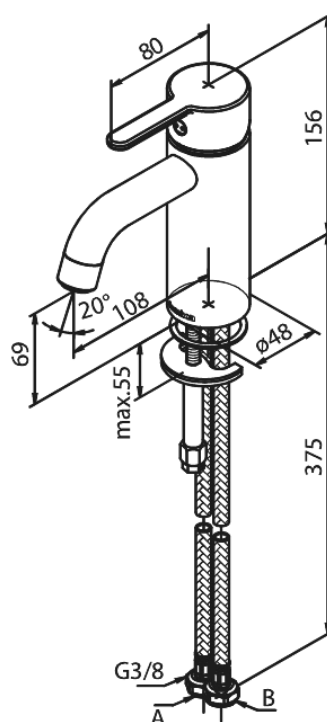

FM Mattsson Mora Group Danmark
Abildager 26 A, 2605 Brøndby
Østbirkvej 2, 5240 Odense NØ

Tlf.: 88 33 00 34 danmark@fmm-mora.com

Mere information på www.damixa.dk

damixa