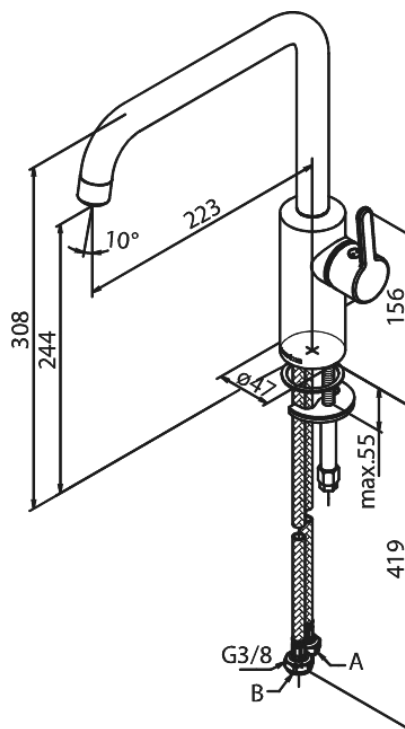

Silhouet

Køkkenarmatur

Artikel nr.: 740867700

VVS Nr.: 705760785

Overflade: Poleret messing

EAN Nr.: 5708516824473

PVD

Serie: Silhouet

Standard egenskaber:

1-grebs armatur
Svingtud med 120° svingbegrænsning
Keramisk kartusche
Vandforbrug max. 8 l/m (v/ 300kpa)
Trykgruppe >300 kPa

Unikke egenskaber

FM Mattsson Mora Group Danmark
Abildager 26 A, 2605 Brøndby
Østbirkvej 2, 5240 Odense NØ