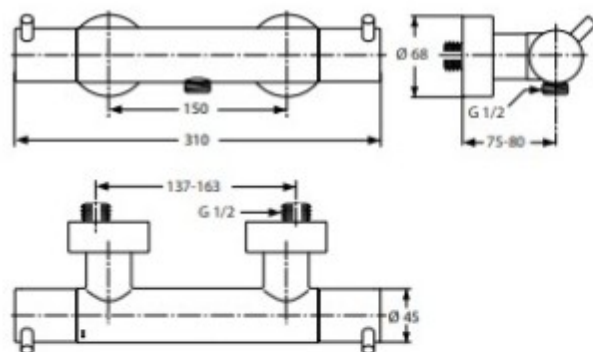

Reserve dele/Måltegninger A3260, A3261

Nr.	Beskrivelse	K	Varenr.	WVS nr.	Nr.	Beskrivelse	K	Varenr.	WVS nr.
1	Skrue	3	A961095NU	745113002	14	Kontraventil	3	A962594NU	745113437
2	Håndhjul, temperatur Do. Stainless	3	A860877AA	745113001	15	Sædenippel	3	A904580NU	745113033
3	Temperaturregulering	3	A961889NU	745113003	16	S-forskrning	3	A962595NU	745113314
4	Termostatenhed	3	A962229NU	745113004	17	Filter	3	A960188AA	745113041
5	O-ringssæt	3	A962230NU		18	Roset m. forskrning	3	A960193NU	745113043
6	Batterikrop				19	O-ring	3	A960194AA	745113042
7	Afgangsnippel G1/2"	3	A963651NU	745113113		Do: Stainless	3	A907776X	
8	O-ring $\varnothing 17 \times 2$	3	A961810NU	745113428	21	Clips	3	A860881NU	745113046
9	Skrue M5x6 DIN 914	3	A963667NU	745113012	22	O-ringssæt	3	A962377NU	745113047
					23	Nippel $\varnothing 22$	3	A860879NU	745113045
10	Håndhjul, vandmængde Do. Stainless	3	A860878AA	745113011	24	Blaendprop	3	A860880AA	745113048
11	Skrue	3	A860605NU	745113014					
12	Ventiloverdel	3	A963033NU	745113442					
13	Omløber	3	A904599AA	745113031					