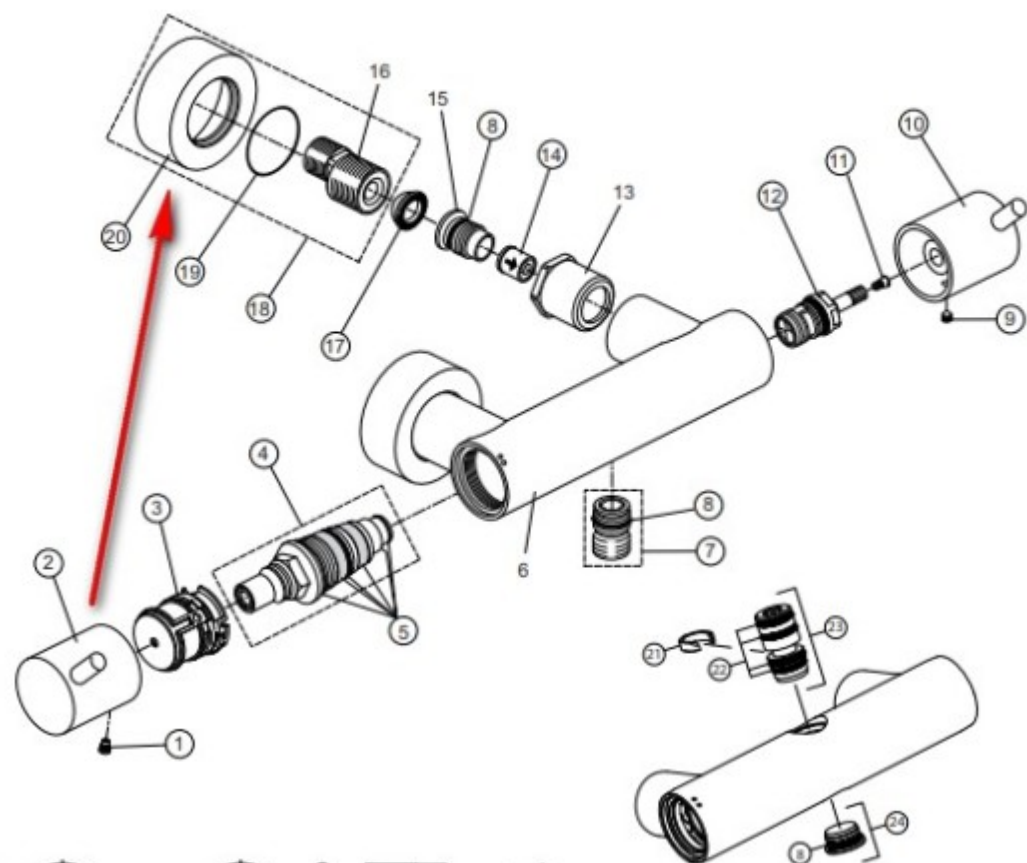

Reserve dele/Måltegninger A3260, A3261

Nr.	Beskrivelse	K	Varenr.	WVS nr.	Nr.	Beskrivelse	K	Varenr.	WVS nr.
1	Skrue	3	A961095NU	745113002	14	Kontraventil	3	A962594NU	745113437
2	Håndhjul, temperatur Do. Stainless	3	A860877AA	745113001	15	Sædenippel	3	A904580NU	745113033
3	Temperaturregulering	3	A961889NU	745113003	16	S-forskrning	3	A962595NU	745113314
4	Termostatenhed	3	A962229NU	745113004	17	Filter	3	A960188AA	745113041
5	O-ringssæt	3	A962230NU		18	Roset m. forskrning	3	A960193NU	745113043
6	Batterikrop				19	O-ring	3	A960194AA	745113042
7	Afgangsnippel G1/2"	3	A963651NU	745113113		Do: Stainless	3	A907776X	
8	O-ring $\varnothing 17 \times 2$	3	A961810NU	745113428	21	Clips	3	A860881NU	745113046
9	Skrue M5x6 DIN 914	3	A963667NU	745113012	22	O-ringssæt	3	A962377NU	745113047
					23	Nippel $\varnothing 22$	3	A860879NU	745113045
10	Håndhjul, vandmængde Do. Stainless	3	A860878AA	745113011	24	Blaendprop	3	A860880AA	745113048
11	Skrue	3	A860605NU	745113014					
12	Ventiloverdel	3	A963033NU	745113442					
13	Omløber	3	A904599AA	745113031					