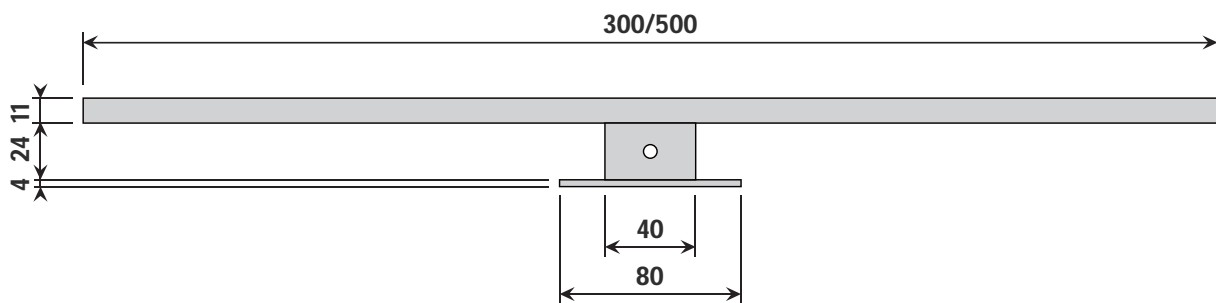

NORO

FLEX LED
300/500

FLEX LED 300/500		
Art. nr.	Qty	Meas. (mm)
①	1	300/500 X 105 X 35
②	1	80 X 15 X 28

2

FLEX LED 300/500

035 166430 **SE**
info@noro.se

020 7435740 **FI**
info@norokylpyhuone.fi

216 28860 **NO**
info@noro.se