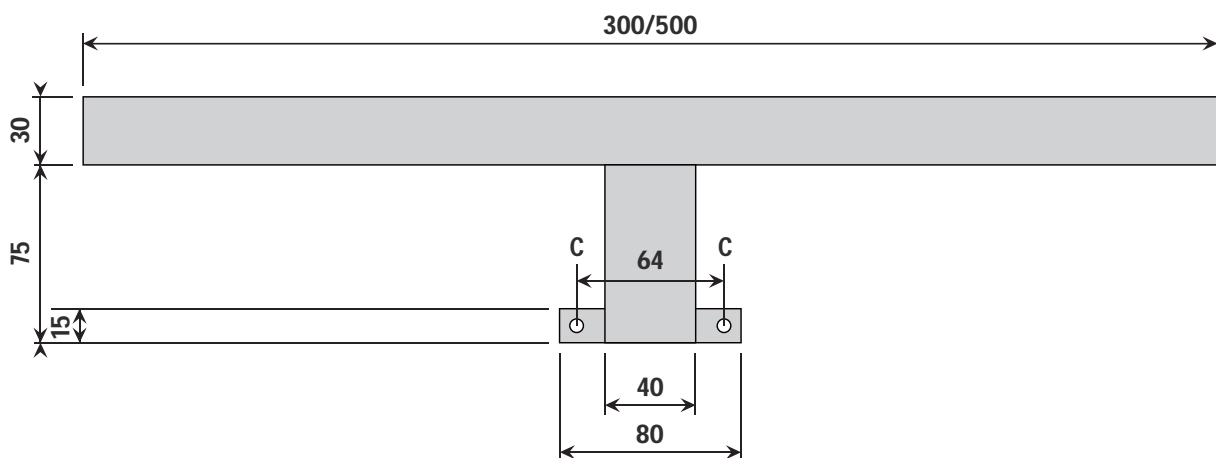

NORO

FLEX LED
300/500

FLEX LED 300/500		
Art. nr.	Qty	Meas. (mm)
①	1	300/500 X 105 X 35
②	1	80 X 15 X 28

2

FLEX LED 300/500

035 166430 **SE**
info@noro.se

020 7435740 **FI**
info@norokylpyhuone.fi

216 28860 **NO**
info@noro.se