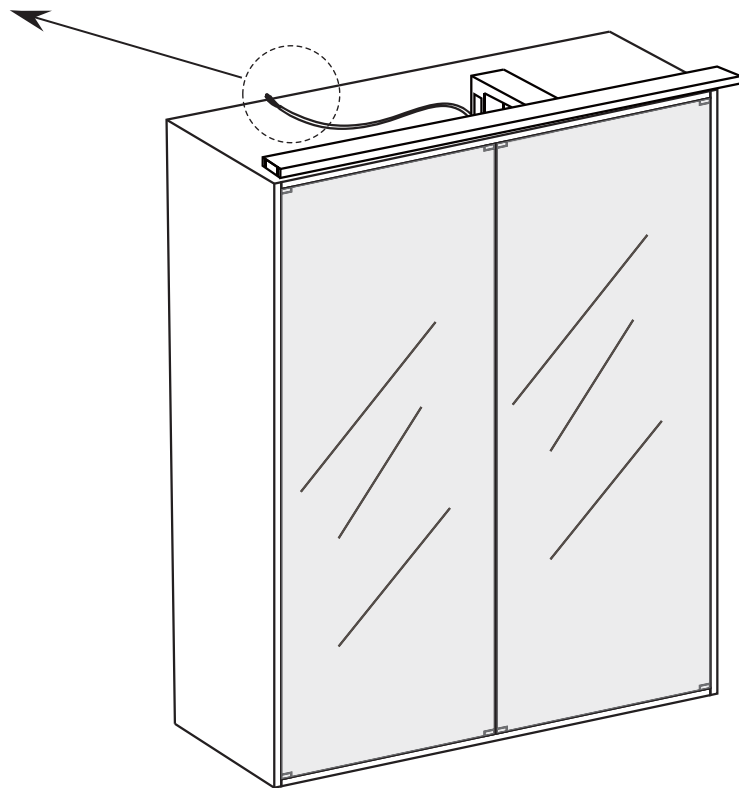

NORO

FLEX LED
300/500

FLEX LED 300/500		
Art. nr.	Qty	Meas. (mm)
①	1	300/500 X 105 X 35
②	1	80 X 15 X 28

2

FLEX LED 300/500

035 166430 **SE**
info@noro.se

020 7435740 **FI**
info@norokylpyhuone.fi

216 28860 **NO**
info@noro.se