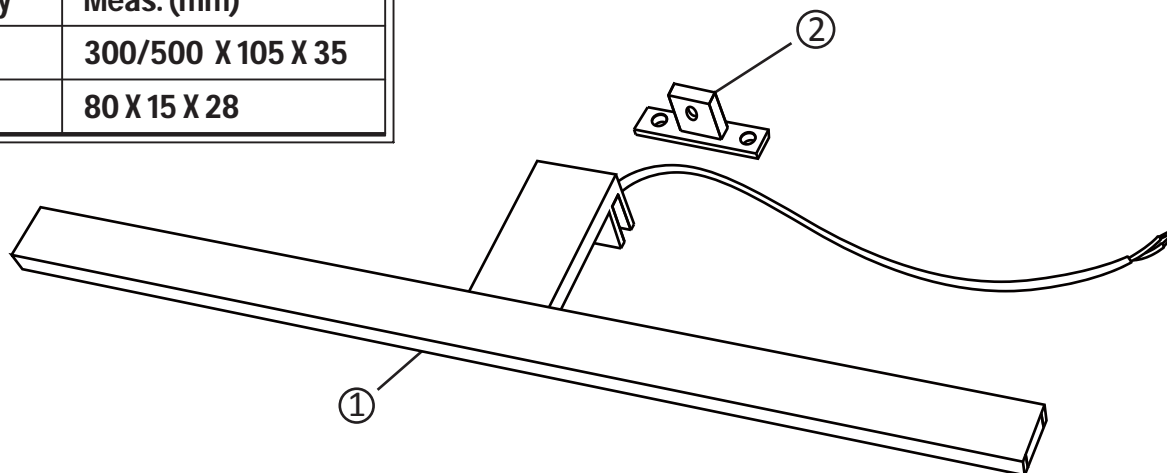

NORO

FLEX LED
300/500

FLEX LED 300/500		
Art. nr.	Qty	Meas. (mm)
①	1	300/500 X 105 X 35
②	1	80 X 15 X 28

2

FLEX LED 300/500

035 166430 **SE**
info@noro.se

020 7435740 **FI**
info@norokylpyhuone.fi

216 28860 **NO**
info@noro.se