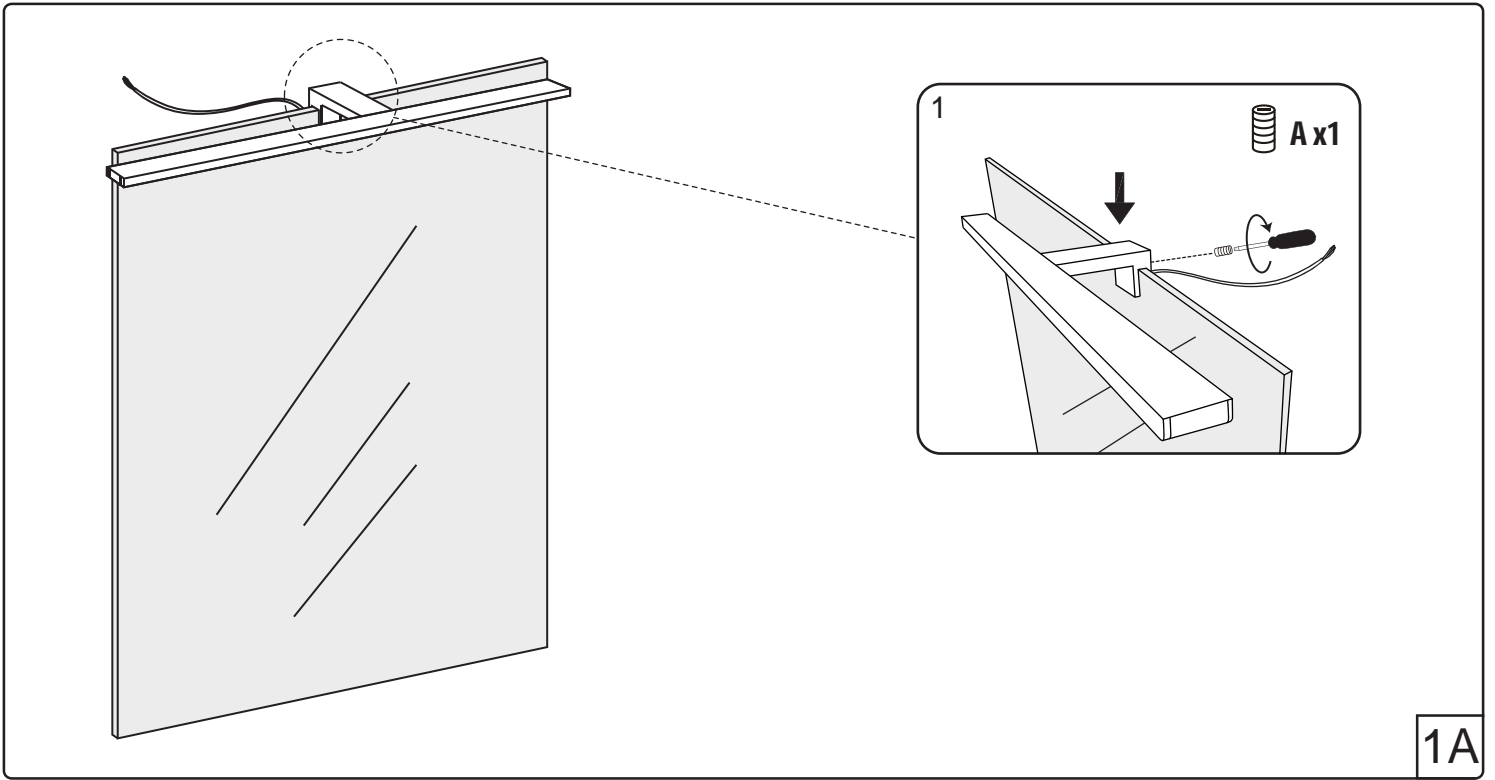

NORO

FLEX LED
300/500

FLEX LED 300/500		
Art. nr.	Qty	Meas. (mm)
①	1	300/500 X 105 X 35
②	1	80 X 15 X 28

2

FLEX LED 300/500

035 166430 **SE**
info@noro.se

020 7435740 **FI**
info@norokylpyhuone.fi

216 28860 **NO**
info@noro.se