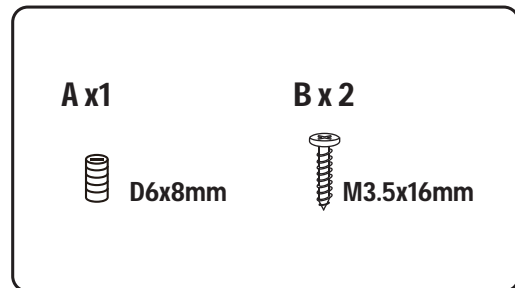

NORO

FLEX LED
300/500

FLEX LED 300/500		
Art. nr.	Qty	Meas. (mm)
①	1	300/500 X 105 X 35
②	1	80 X 15 X 28

2

FLEX LED 300/500

035 166430 **SE**
info@noro.se

020 7435740 **FI**
info@norokylpyhuone.fi

216 28860 **NO**
info@noro.se