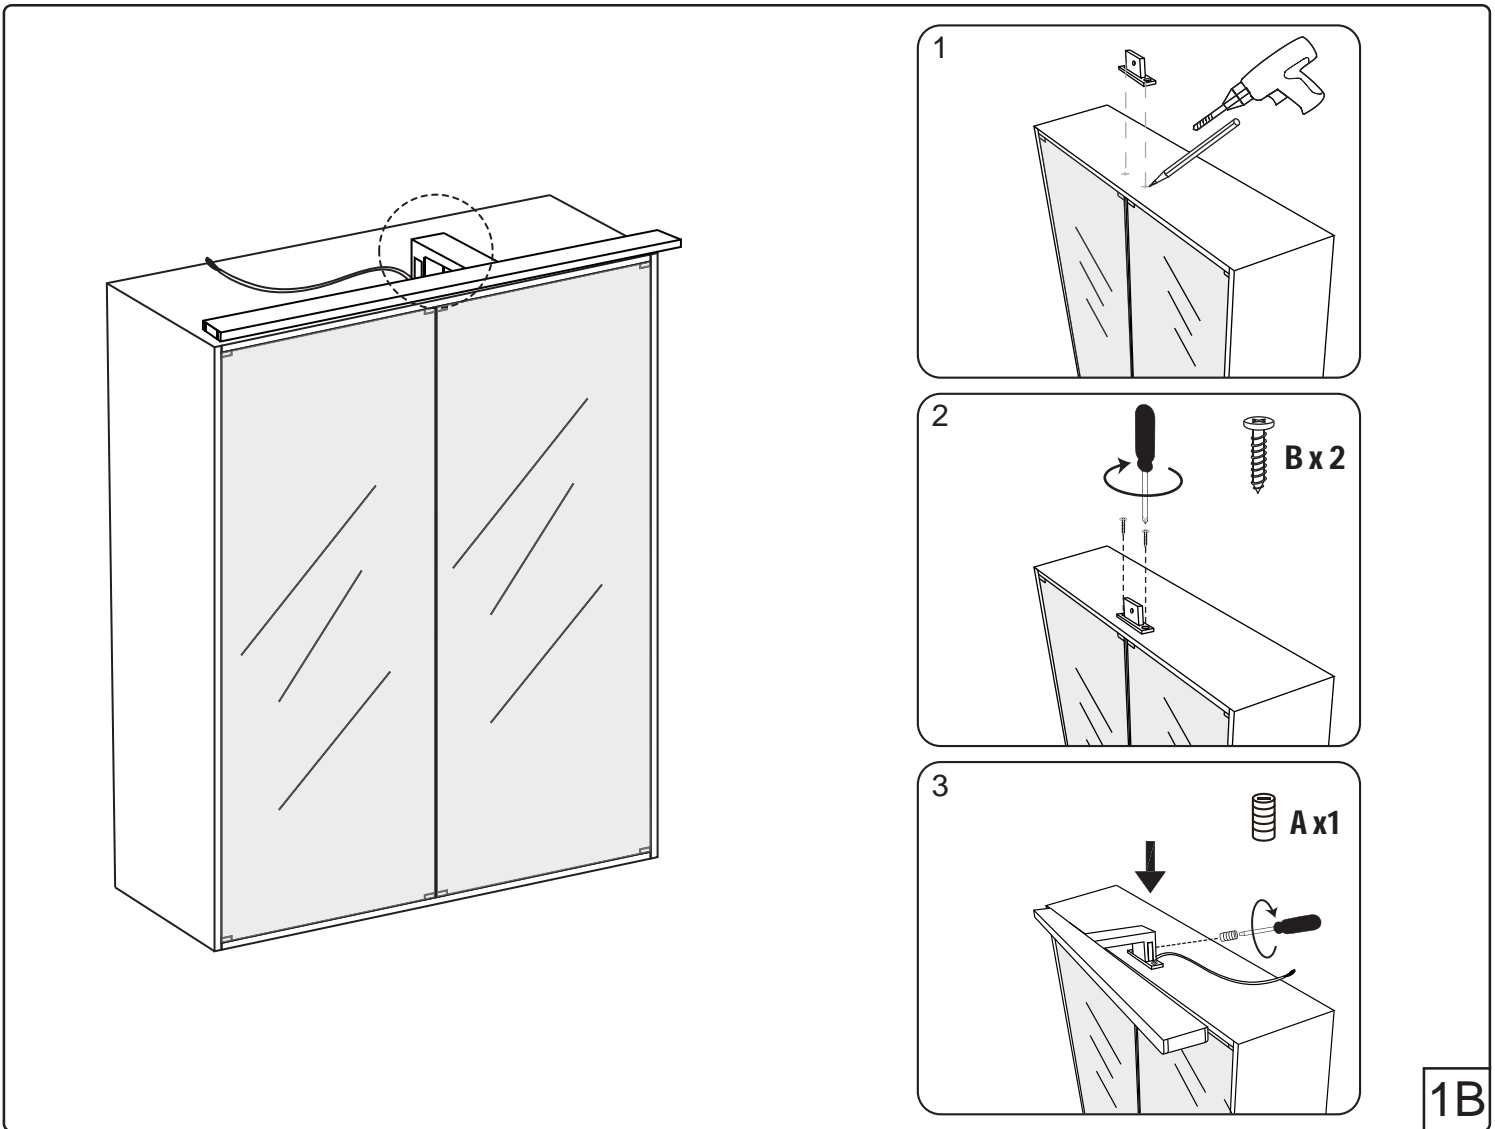

NORO

FLEX LED
300/500

FLEX LED 300/500		
Art. nr.	Qty	Meas. (mm)
①	1	300/500 X 105 X 35
②	1	80 X 15 X 28

2

FLEX LED 300/500

035 166430 **SE**
info@noro.se

020 7435740 **FI**
info@norokylpyhuone.fi

216 28860 **NO**
info@noro.se