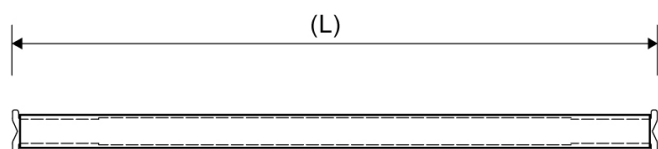

## 1940.1015

HighLine Cassette | H 15 mm

Cassettens højde (10, 12, 15 eller 25 mm) afgøres af tykkelsen på gulvflisen.

Læg eget materiale i Cassetten (f.eks. Matchene gulvflise, terrazzo e.l.) for at gøre løsningen komplet

Cassette-løsningen placeres direkte i armaturet, hvor stallets udformning sikrer præcis placering

Skal altid kombineres med ramme

### Specifikationer

ARTIKEL NR	TUN NUMBER	VVS NUMBER	VÆGT INKL EMBA
1940.1015	1329098	155042115	1980
VÆGT EXCL EMBA	MATERIALE	ANVENDELSE	OVERFLADE
1860	Rustfri stål (AISI 304)	Linjeafløb	Børstet
HØJDE (H)	LÆNGDEMODEL	FORHØJERSÆT	LÆNGDE UDEN/MED RAMME
H 15 mm	1000 mm	Plast (PE)	933/955 mm