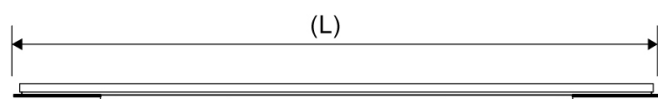

1940.1010

HighLine Cassette | H 10 mm

Cassettens højde (10, 12, 15 eller 25 mm) afgøres af tykkelsen på gulvflisen.

Læg eget materiale i Cassetten (f.eks. Matchene gulvflise, terrazzo e.l.) for at gøre løsningen komplet

Cassette-løsningen placeres direkte i armaturet, hvor stallets udformning sikrer præcis placering

Skal altid kombineres med ramme

Specifikationer

ARTIKEL NR	TUN NUMBER	VVS NUMBER	VÆGT INKL EMBA
1940.1010	1329035	155042110	1900
VÆGT EXCL EMBA	MATERIALE	ANVENDELSE	OVERFLADE
1780	Rustfri stål (AISI 304)	Linjeafløb	Børstet
HØJDE (H)	LÆNGDEMODEL	FORHØJERSÆT	LÆNGDE UDEN/MED RAMME
H 10 mm	1000 mm	Plast (PE)	933/955 mm