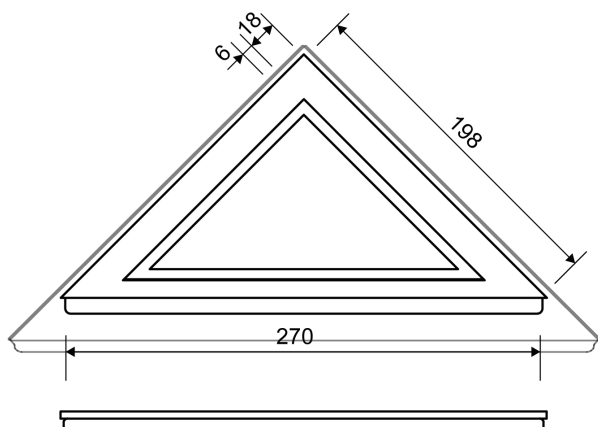

## 2920.0201

HighLine Hjørne | PANEL

Panel i eksklusivt design i 4 mm massivt, rustfrit stål

Højdejustérbar 10-25 mm

### Specifikationer

ARTIKEL NR	TUN NUMBER	VVS NUMBER	VÆGT INKL EMBA
2920.0201	1493970	155035810	400
VÆGT EXCL EMBA	MATERIALE	ANVENDELSE	OVERFLADE
300	Rustfri stål (AISI 304)	Hjørneafløb	Børstet
HØJDE (H)	FORHØJERSÆT		
10-25 mm	Plast (POM)		