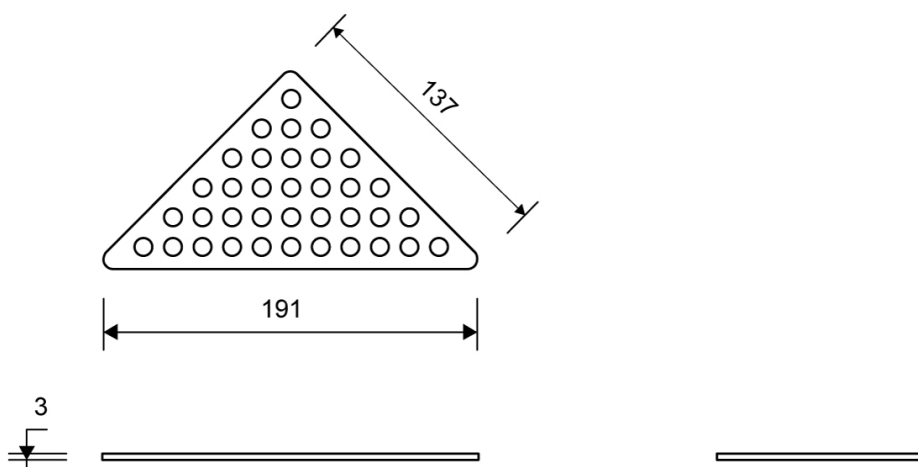

2602.0200

Hjørne 2600

Kan kun benyttes med ClassicLine ramme

Specifikationer

ARTIKEL NR	TUN NUMBER	VVS NUMBER	VÆGT INKL EMBA
2602.0200	5161560	155036220	220
VÆGT EXCL EMBA	MATERIALE	ANVENDELSE	OVERFLADE
200	Rustfri stål (AISI 304)	Hjørneafløb	Børstet
DESIGN	LÆNGDEMODEL	LÆNGDE (L)	DIMENSION
Column	200 mm	191 mm	3 mm massiv