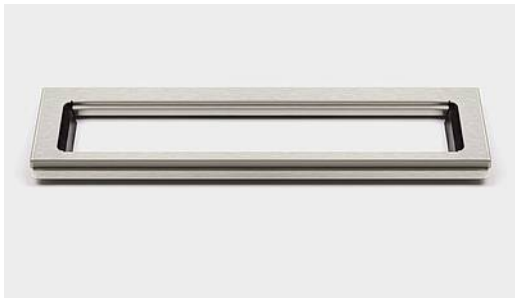

3500.0708

ClassicLine ramme fritliggende | H 8 mm | Børstet stål

Rammens højde (8, 10 eller 12 mm) er afhængig af tykkelsen på gulvflisen

Gummiindlægget sikrer en præcis placering i armaturet, og et forsænket leje sikrer, at risten ligger præcist i rammen

Rammen er obligatorisk og har to funktioner: at bære risten og give en flot overgang

Specifikationer

ARTIKEL NR	TUN NUMBER	VVS NUMBER	VÆGT INKL EMBA
3500.0708	1410684	155046708	700
MATERIALE	ANVENDELSE	OVERFLADE	INDBYGNINGSLÆNGDE (L)
Rustfri stål (AISI 304)	Linjeafløb	Børstet	695 mm
HØJDE (H)	LÆNGDEMODEL	PASSER TIL ARMATUR	INDLÆG
H 8 mm	700 mm	Armatur: 3002, 3004	Kunststof