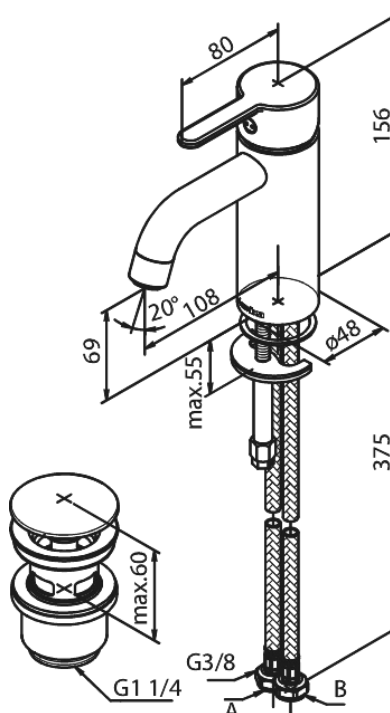

FM Mattsson Mora Group Danmark
Abildager 26 A, 2605 Brøndby
Østbirkvej 2, 5240 Odense NØ

Tlf.: 88 33 00 34 danmark@fmm-mora.com

Mere information på www.damixa.dk

damixa