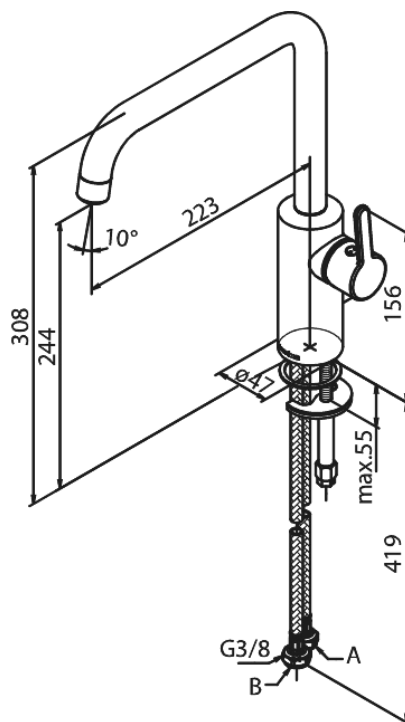

Silhouet

Køkkenarmatur

Artikel nr.: 740860000

VVS Nr.: 705760704

Overflade: Krom

EAN Nr.: 5708516823216

Serie: Silhouet

Standard egenskaber:

Keramisk kartusche
Svingtud med 120° svingbegrænsning
Trykgruppe >300 kPa
1-grebs armatur
Vandforbrug max. 8 l/m
Nyhed
8 l/min perlator

Unikke egenskaber

FM Mattsson Mora Group Danmark
Abildager 26 A, 2605 Brøndby
Østbirkvej 2, 5240 Odense NØ