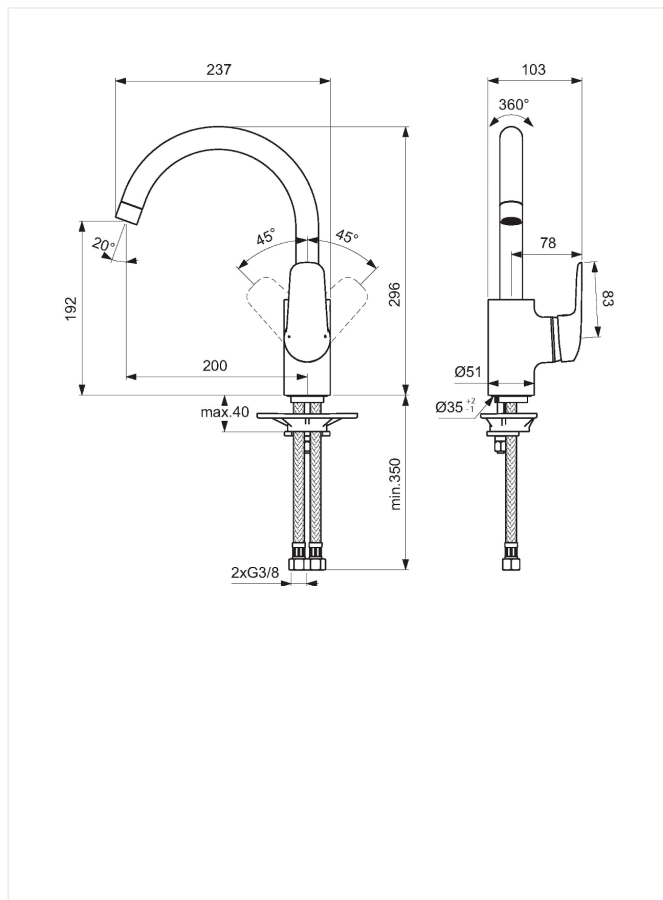

### Køkkenarmatur

Varenummer: F1755AA

VVS: 705733004

- krom
- 1-grebs
- keramisk kartouche
- vandsparefunktion
- kan temperaturbegrænses
- 22 mm luftblander
- C-tud 200 mm tudfremspring
- tilgange: flexslanger G3/8"

#### Børma Ceraflex Køkkenarmatur - F1755AA/705733.004

**Type:** Etgrebsarmatur til køkken, med høj C-tud, med keramisk spare-kartouche der kan temperaturbegrænses (1. click/stop = 50% vandmængde). Mulighed for udskiftning til handicapvenligt greb.

**Overflade:** Krom

**Mål:** Tudfremspring 200 mm, højde til tududløb 195 mm

**Trykgruppe:** 150 kPa, normal vandstrøm  $q_n = 0,2$  l/s. Støjgruppe 1.