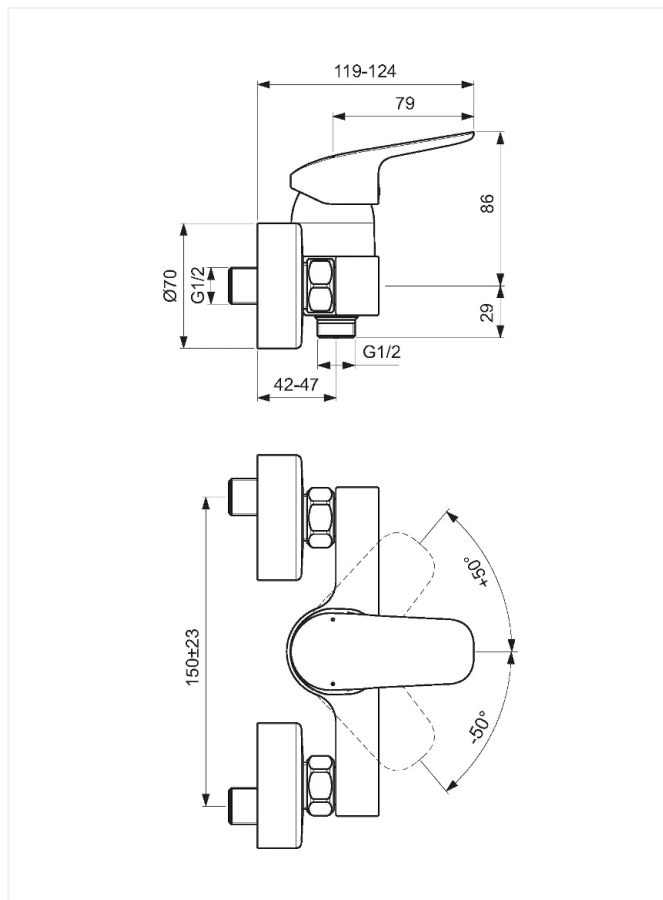

### Brusearmatur

Varenummer: F1762AA

VVS: 726919004

- krom
- 1-grebs
- afg. G1/2"
- keramisk kartouche
- vandsparefunktion
- med forskruninger og rosetter
- tilgange: G3/4" omløbere
- kan temperaturbegrænses

#### Børma Ceraflex Brusearmatur - F1762AA/726919.004

**Type:** Bruse-, håndvask- eller køkkenarmatur med keramisk spare-kartouche (click), der kan temperaturbegrænses. 50% vand ved 1. stop. G $\frac{1}{2}$ " afgang ned, inkl. rosetter og forskruninger.

**Overflade:** Krom

**Mål:** Tilgange G $\frac{3}{4}$ " omløber, afgang  $\frac{1}{2}$ "

**Trykgruppe:** 150 kPa, normal vandstrøm qn= 0,2 l/s. Støjgruppe 1.