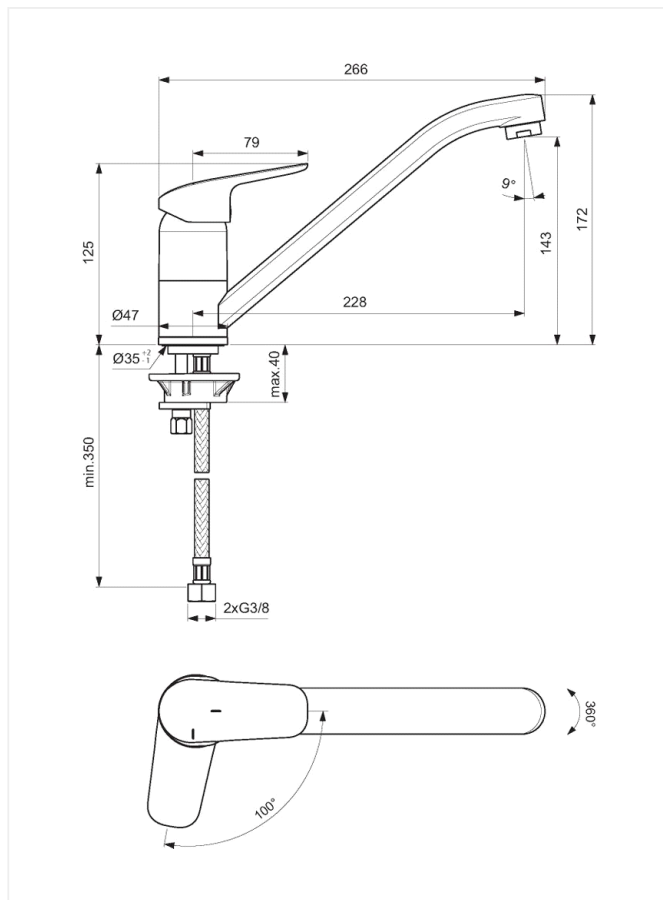

Ceraflex

Køkkenarmatur

Varenummer: F1753AA

VVS: 705731004

- krom
- 1-grebs
- keramisk kartouche
- BlueStart®
- 100% koldt vand ved midterstillet greb
- vandsparefunktion
- kan temperaturbegrænses
- 24 mm luftblander
- 228 mm tudfremspring
- tilgange: flexslanger G3/8"

Børma Ceraflex Køkkenarmatur - F1753AA/705731.004

Type: Etgrebsarmatur til køkken, Keramisk spare-kartouche der kan temperaturbegrænses (1. click/stop = 50% vandmængde). BlueStart® 100% koldt vand ved midterstillet greb. Mulighed for udskiftning til handicapvenligt greb.

Overflade: Krom

Mål: Tudfremspring 228 mm, højde til tududløb 143 mm

Trykgruppe: 150 kPa, normal vandstrøm $q_n = 0,2$ l/s. Støjgruppe 1.