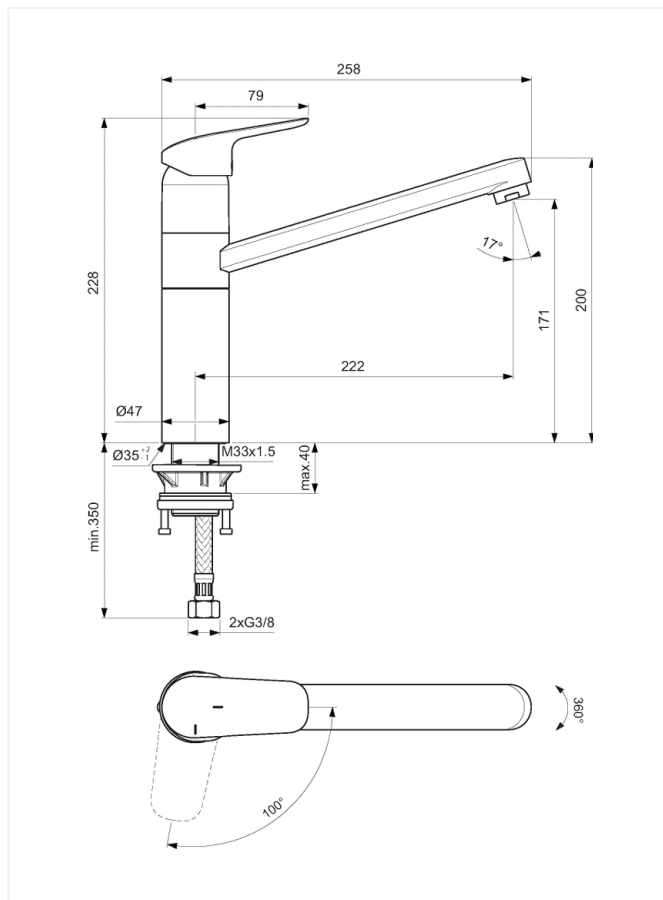

Ceraflex

Køkkenarmatur

Varenummer: F1754AA

VVS: 705732004

- krom
- 1-grebs
- keramisk kartouche
- BlueStart®
- 100% koldt vand ved midterstillet greb
- vandsparefunktion
- kan temperaturbegrænses
- 24 mm luftblander
- 222 mm tudfremspring
- tilgange: flexslanger G3/8"

Børma Ceraflex Køkkenarmatur - F1754AA/705732.004

Type: Etgrebsarmatur til køkken, med høj ansat tud, Keramisk spare-kartouche der kan temperaturbegrænses (1. click/stop = 50% vandmængde). BlueStart® 100% koldt vand ved midterstillet greb. Mulighed for udskiftning til handicapvenligt greb.

Overflade: Krom

Mål: Tudfremspring 222 mm, højde til tududløb 171 mm

Trykgruppe: 150 kPa, normal vandstrøm $q_n = 0,2$ l/s. Støjgruppe 1.