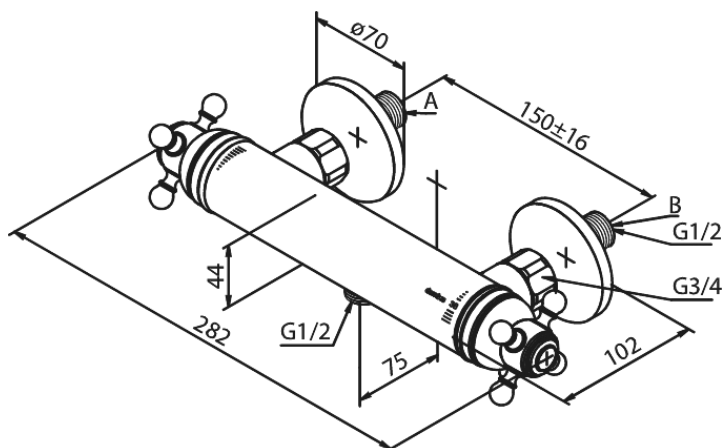

FM Mattsson Mora Group Danmark
Abildager 26 A, 2605 Brøndby
Østbirkvej 2, 5240 Odense NØ

Tlf.: 88 33 00 34 danmark@fmm-mora.com

For more information please visit www.damixa.dk

damixa