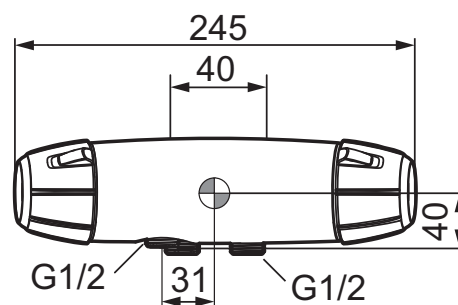

Sikkerhedsarmatur til synlig rørføring 40 c/c til badekar i nyt design. Armaturets stilrene form supplerer de unikke funktioner og miljøhensyn, der kendetegner 9000E-serien. Teknikken sparer på vand og energi uden at gå på kompromis med komforten.