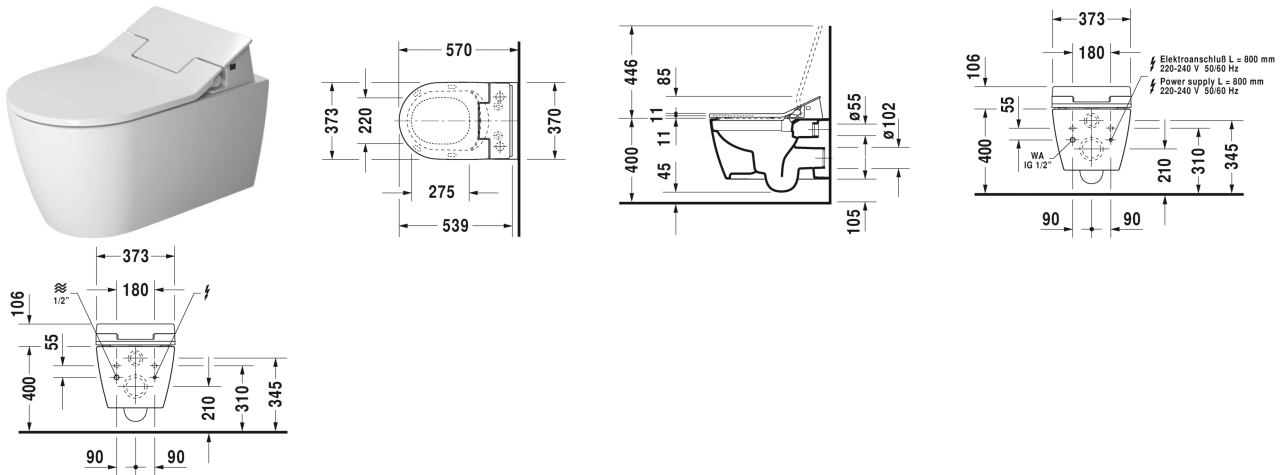

**ME by Starck Toilet vægmonteret Duravit Rimless® # 252959..00**

| < 370 mm > |

Toilet vægmonteret Duravit Rimless®	Dimension	Vægt	Ordrenummer
åben skylle-rand, Nordisk variant, inkl. Durafix, kun i forbindelse med SensoWash, inklusiv tilslutningsdele for SensoWash med skjult tilslutning, EWL Klasse 1			
<b>Farver</b>			
00 Hvid (Alpin) 20 HygieneGlaze (en antibakteriel keramisk glasur der går ind og dræber bakterierne)			
<b>Varianter</b>			
♣ 4,5 L	370 x 570 mm	26,000 kg	252959..00
<b>Infobox</b>			
Inklusiv Durafix2 for skjult montering			
Porcelæn med Wondergliss vil forblive ren og pæn i lang tid. Hvis du vil bestille produkter med Wondergliss tilføjer du "1" som det 11. tal i Duravit nummeret.			
<b>Tilbehør</b>			
Tilslutningssæt i kombination med SensoWash, til Geberit Monolith cisterner			100692
Tilslutningssæt i kombination med SensoWash, Ekstra vandtilførsel med antiknæk tilslutningsslange og T-stykke			100691
Før monteringsæt i kombination med SensoWash, til indbygningcisterner med vandret bæreskinne uden formonteret tomrør			005072
Støjdæmpende pakning til vægmonteret toilet		0,300 kg	005064
Befæstigelse til vægmonteret toilet og bidet	Ø 12 x 180 mm	0,200 kg	006500

ME by Starck Toilet vægmonteret Duravit Rimless® #  
252959..00

|< 370 mm >|

---

**Matchende produkter**

SensoWash Slim bidetsæde til ME by Starck, Starck 2, Starck 3 og Darling New\* med skjult tilslutning, Inklusiv fjernbetjening, Låsefunktion via fjernbetjeningen, Almindelig-, komfort-, og dameskyl, selvrensende dyse, med dæmpet lukning, nattelys, 373 x 539 mm  
Nem afmontering af sædet med et-hånds greb, Automatisk tømning i perioder uden anvendelse, tænd / sluk knap, 373 x 539 mm

611000

---

*Alle tegninger indeholder nødvendige mål indenfor standard tolerancer. De er angivet i mm og er vejledende. For præcise mål, specielt ved specielle anvendelsesområder, anbefaler vi at vente til produktet er modtaget.*