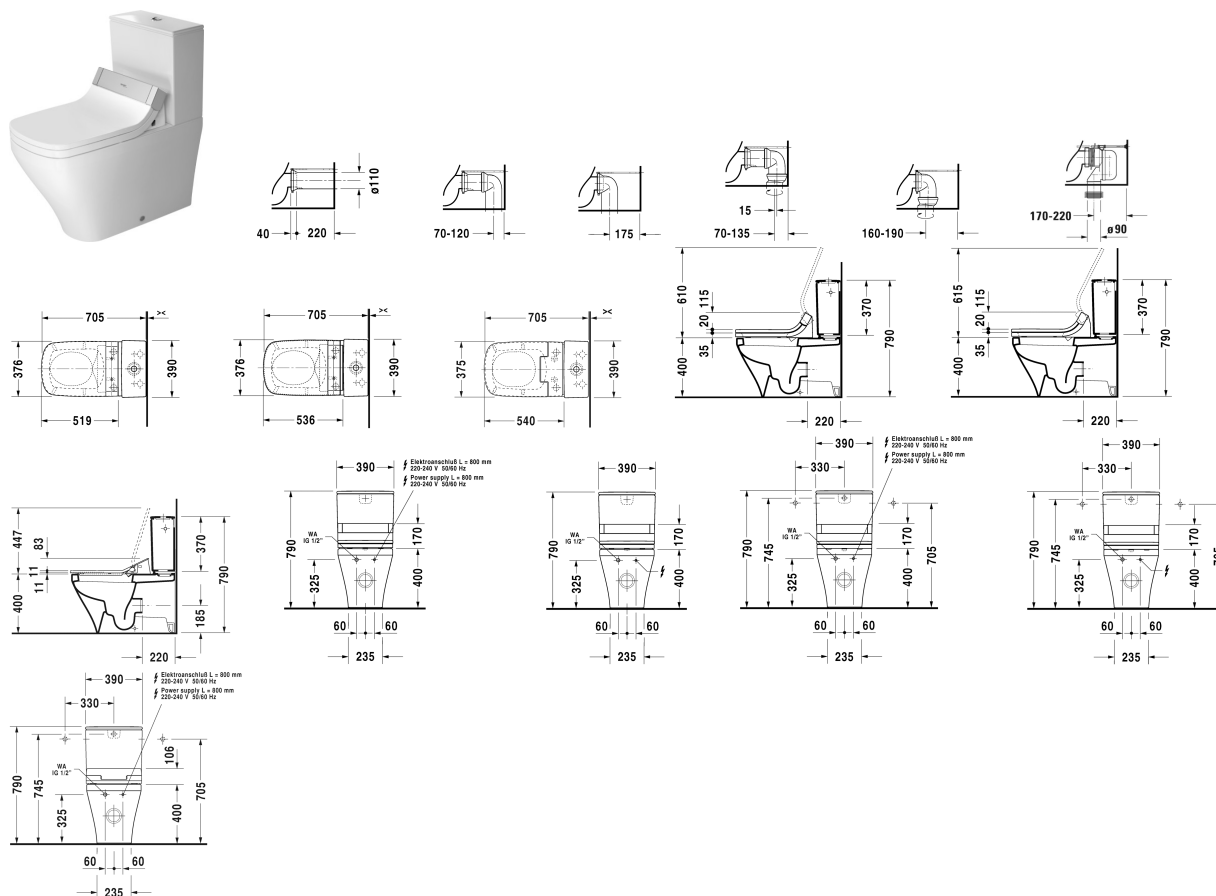

DuraStyle Gulvstående toilet # 215659..00

| < 370 mm > |

Gulvstående toilet	Dimension	Vægt	Ordrenummer
(uden cisterne og sæde), kun i forbindelse med SensoWash, Nordisk variant, Variabel tilslutningssæt, vandret og lodret afløb fra 70 - 190 mm, længde justerbar, tilslutningsbøjning, lodret afløb fra 170 - 220 mm, inklusiv tilslutningsdele for SensoWash med skjult tilslutning, Inkl. fastgørelse, EWL Klasse 1			
Farver			
00 Hvid (Alpin) 20 HygieneGlaze (en antibakteriel keramisk glasur der går ind og dræber bakterierne)			
Varianter			
♦ 4,5 L	370 x 700 mm	41,300 kg	215659..00
Porcelæn med Wondergliss vil forblive ren og pæn i lang tid. Hvis du vil bestille produkter med Wondergliss tilføjer du "1" som det 11. tal i Duravit nummeret.			