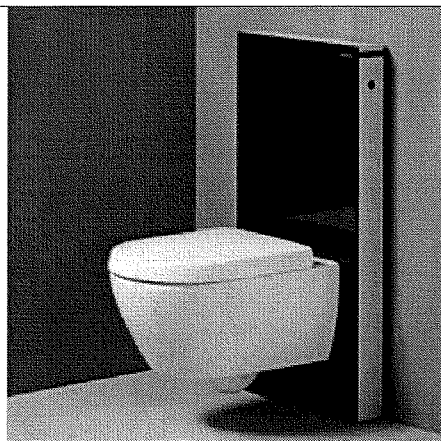

Monolith til væghængt skål

Glasfarve	Paneler	Geberit-nr
Hvid	Aluminium	131.021.SI.1
Sort	Aluminium	131.021.SJ.1
Mintgrøn	Hvid plast	131.021.SK.1

Monolith til Geberit AquaClean

Hvid	Aluminium	131.023.SI.1
Sort	Aluminium	131.023.SJ.1

Afløbsløsninger væghængt skål

Afløbsløsning	I væg	I væg	I gulv
Afstand cm.	 Y = 24-26	 Y = 21-23	 X = 15-30
Geberit-nr.	131.021.xx.1 	131.021.xx.1 	131.021.xx.1
Geberit-nr.	Alt tilbehør er med i leverancen	Bestil også 131.085.11.1 	Bestil også 131.088.29.1