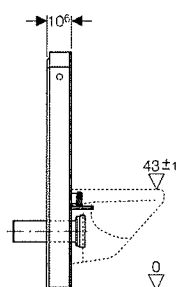

Monolith til væghængt skål

Glasfarve	Paneler	Geberit-nr
Hvid	Aluminium	131.021.SI.1
Sort	Aluminium	131.021.SJ.1
Mintgrøn	Hvid plast	131.021.SK.1

Monolith til Geberit AquaClean

Hvid	Aluminium	131.023.SI.1
Sort	Aluminium	131.023.SJ.1

Afløbsløsninger væghængt skål

Afløbsløsning	I væg	I væg	I gulv
Afstand cm.	 Y = 24-26	 Y = 21-23	 X = 15-30
Geberit-nr.	131.021.xx.1 	131.021.xx.1 	131.021.xx.1
Geberit-nr.	Alt tilbehør er med i leverancen	Bestil også 131.085.11.1 	Bestil også 131.088.29.1