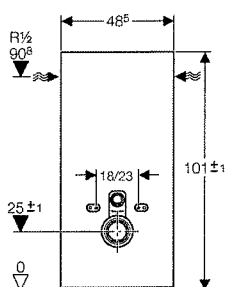

Monolith til væghængt skål

Glasfarve	Paneler	Geberit-nr
Hvid	Aluminium	131.021.SI.1
Sort	Aluminium	131.021.SJ.1
Mintgrøn	Hvid plast	131.021.SK.1

Monolith til Geberit AquaClean

Hvid	Aluminium	131.023.SI.1
Sort	Aluminium	131.023.SJ.1

Afløbsløsninger væghængt skål

Afløbsløsning	I væg	I væg	I gulv
Afstand cm.	 Y = 24-26	 Y = 21-23	 X = 15-30
Geberit-nr.	131.021.xx.1 	131.021.xx.1 	131.021.xx.1
Geberit-nr.	Alt tilbehør er med i leverancen	Bestil også 131.085.11.1 	Bestil også 131.088.29.1