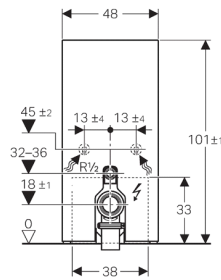

**Geberit Monolith Plus cisternemodul til gulvstående toilet, 101 cm**

**Anvendelse**

- Til afløb i gulv
- Til renoveringer, ombygninger og nybyggeri
- Til vægttilslutninger med en udløbshøjde på 18 cm
- Til gulvstående toiletter med indløbshøjde til skyllevand 32–36 cm fra gulv iht. DIN EN 33
- Til udskiftning af lavthængende synlige cisterner
- Til udskiftning af gulvstående toiletter med påsat synlig cisterne
- Til tilslutning af Geberit AquaClean Sela, gulvstående toilet
- Til tilslutning af Geberit AquaClean toiletsæder, med tilbehør
- Til montering på færdige gulve
- Til montering foran lette og massive vægge

## Tekniske data

Beskyttelsesklasse	I
Beskyttelsestype	IPX4
Mærkespænding	100–240 V AC
Netfrekvens	50–60 Hz
Driftsspænding	4,1 V DC
Effektforbrug	5 W
Vandstrømstryk	0,1–10 bar
Maksimal vandtemperatur	25 °C
Skyllemængde fabriksindstilling	6 og 3 l
Indstillingsområde for stor skyllemængde	4,5 / 6 l
Lille skyllemængde	3 l

## Indeholdt i leveringen

- Vandtilslutningssæt med 2 hjørneventiler 1/2"
- Skyllerørsforlænger 160 mm
- Tætningsring af EPDM,  $\varnothing$  44/55 mm
- Tilslutningsstykke af PE-HD,  $\varnothing$  90 mm
- Klosetmuffe af PE-HD,  $\varnothing$  90/110 mm
- Tilslutningsbøjning 90° af PE-HD,  $\varnothing$  90/110 mm
- Koblingsmuffe til nettilslutning
- Netdel
- Sokkeldækplade
- Fastgørelsesmateriale til let skillevæg
- Fastgørelsesmateriale