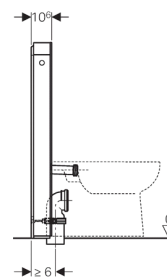

**Geberit Monolith Plus cisternemodul til gulvstående toilet, 101 cm**

**Anvendelse**

- Til afløb i gulv
- Til renoveringer, ombygninger og nybyggeri
- Til vægttilslutninger med en udløbshøjde på 18 cm
- Til gulvstående toiletter med indløbshøjde til skyllevand 32–36 cm fra gulv iht. DIN EN 33
- Til udskiftning af lavthængende synlige cisterner
- Til udskiftning af gulvstående toiletter med påsat synlig cisterne
- Til tilslutning af Geberit AquaClean Sela, gulvstående toilet
- Til tilslutning af Geberit AquaClean toiletsæder, med tilbehør
- Til montering på færdige gulve
- Til montering foran lette og massive vægge

**Egenskaber**

- Dobbeltskyl
- Udligning af byggetolerancer mulig
- Forpanel af glas (ESG)
- Cisterne kondensvandisoleret
- Sidepaneler af børstet aluminium
- Selvbærende
- Skylemængde kan justeres
- Soft-touch-knapper til aktivering af skyl og lugtudsugning
- Orienteringslys og lugtudsugning aktiveres, når en person træder hen til wc'et
- Orienteringslys kan indstilles i syv farver
- Brugeridentifikationens registreringsområde kan justeres
- Dag-/natidentifikation til orienteringslyset kan justeres
- Lugtudsugning med keramisk bikagefilter, kan monteres uden brug af værktøj
- Det keramiske bikagefilter til neutralisering af lugt kan skiftes uden værktøj
- Automatisk frakobling af lugtudsugningen efter en prædefineret tid
- Drift med lavspænding, ingen netspænding i cisterner
- Nettilslutning med treleders fleksibel kappeledning
- Vandtilslutning fornedet
- Vandtilslutning på siden med tilbehør mulig

## Indeholdt i leveringen

- Vandtilslutningssæt med 2 hjørneventiler 1/2"
- Skyllerørsforlænger 160 mm
- Tætningsring af EPDM,  $\varnothing$  44/55 mm
- Tilslutningsstykke af PE-HD,  $\varnothing$  90 mm
- Klosetmuffe af PE-HD,  $\varnothing$  90/110 mm
- Tilslutningsbøjning 90° af PE-HD,  $\varnothing$  90/110 mm
- Koblingsmuffe til nettilslutning
- Netdel
- Sokkeldækplade
- Fastgørelsesmateriale til let skillevæg
- Fastgørelsesmateriale