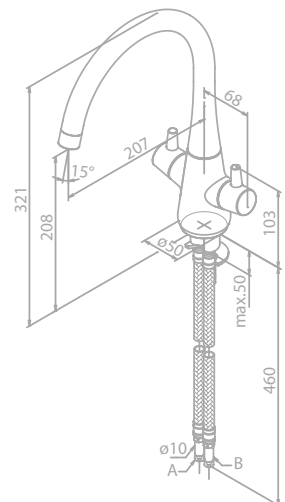

Køkkenarmatur

Artikelnr.: 90078.00
VVS Nr.: 705519804

Vejl. udsalgspris: 1.996,00
Overflade: Krom

Funktioner:
Keramisk regulering
Svingtud
120° svingbegrænsning

BELL

BADE-
VÆRELSE

HÅNDVASKMODELLERNE

er ligeledes tilgængelige i både et- og togrebs versioner samt med to forskellige slags tude. Valget mellem de fire designkombinationer gør, at Bell serien altid vil matche kravene til et moderne badeværelse.