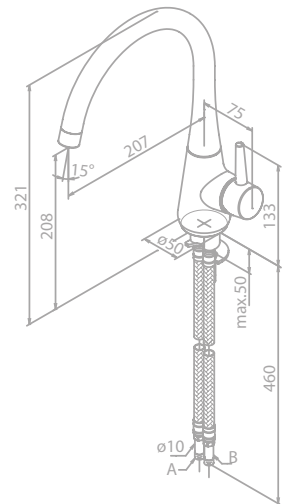

Køkkenarmatur

Artikelnr.: 90078.00
VVS Nr.: 705519804

Vejl. udsalgspris: 1.996,00
Overflade: Krom

Funktioner:
Keramisk regulering
Svingtud
120° svingbegrænsning

BELL

BADE-
VÆRELSE

HÅNDVASKMODELLERNE

er ligeledes tilgængelige i både et- og togrebs versioner samt med to forskellige slags tude. Valget mellem de fire designkombinationer gør, at Bell serien altid vil matche kravene til et moderne badeværelse.