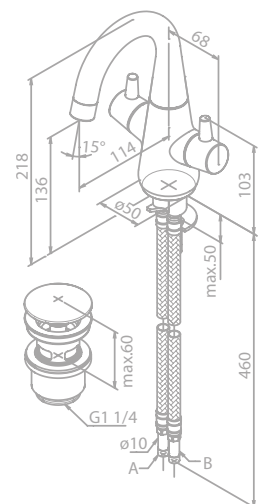

BELL

Håndvaskarmatur

Artikelnr.: 90847.00
VVS Nr.: 701940804

Vejl. udsalgspris: 1.996,00
Overflade: Krom

Funktioner:
Keramisk katuche
Svingtud
120° svingbegrænsning
Inkl. bundventil med klikfunktion

Håndvaskarmatur

Artikelnr.: 90897.00
VVS Nr.: 701731804

Vejl. udsalgspris: 1.996,00
Overflade: Krom

Funktioner:
Keramisk regulering
Svingtud
120° svingbegrænsning
Inkl. bundventil med klikfunktion

Håndvaskarmatur

Artikelnr.: 90997.00
VVS Nr.: 701732804

Vejl. udsalgspris: 1.996,00
Overflade: Krom

Funktioner:
Keramisk regulering
Svingtud
120° svingbegrænsning
Inkl. bundventil med klikfunktion