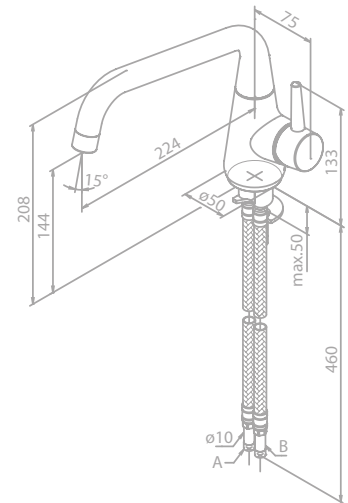

Køkkenarmatur

Artikelnr.: 90077.00
VVS Nr.: 705737804

Vejl. udsalgspris: 1.996,00
Overflade: Krom

Funktioner:
Keramisk katuche
Svingtud
120° svingbegrænsning