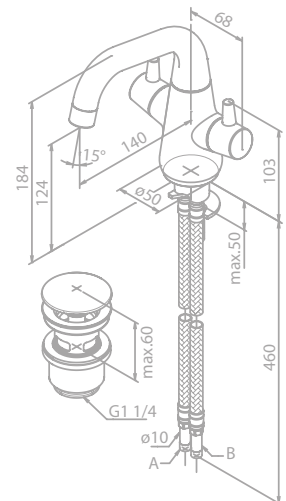

Håndvaskarmatur

Artikelnr.: 90997.00
VVS Nr.: 701732804

Vejl. udsalgspris: 1.996,00
Overflade: Krom

Funktioner:
Keramisk regulering
Svingtud
120° svingbegrænsning
Inkl. bundventil med klikfunktion