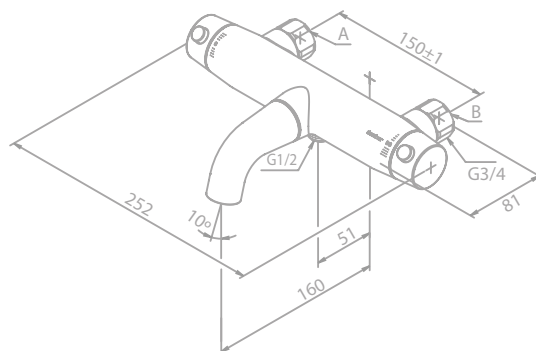

BELL

Thermixa 600

Artikelnr.: 57456.00

VVS Nr.: 722153604

Vejl. udsalgspris: 1.596,00

Overflade: Krom

Funktioner:

Keramisk katuche

1/2" tilslutning til bruseslange

Thermixa 600

Artikelnr.: 57556.00

VVS Nr.: 722154604

Vejl. udsalgspris: 2.395,00

Overflade: Krom

Funktioner:

Keramisk katuche

1/2" tilslutning til bruseslange

Med omskifter