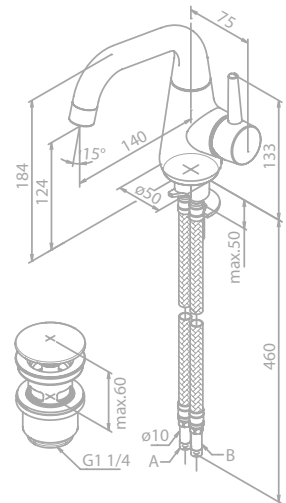

BELL

Håndvaskarmatur

Artikelnr.: 90847.00
VVS Nr.: 701940804

Vejl. udsalgspris: 1.996,00
Overflade: Krom

Funktioner:
Keramisk katuche
Svingtud
120° svingbegrænsning
Inkl. bundventil med klikfunktion

Håndvaskarmatur