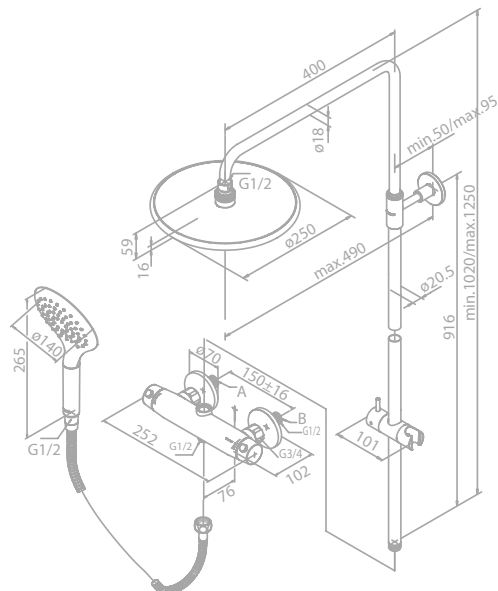

Integreret omskifter
Standard 150mm CC

Termostat
Keramisk kartusche

Hovedbruser:
Ø 250mm

Håndbruser
Ø 100mm
Smart-Turn
3 indstillingsmuligheder

Note:
Vandforbrug max. 6 l/m

BRUSE- SYSTEM

FØLGENDE KAN KØBES SEPARAT: