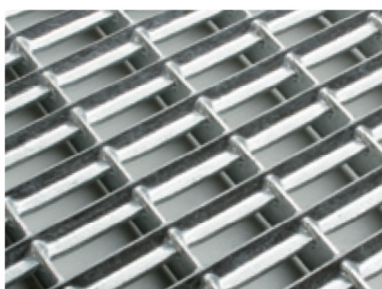

ACO Vario fodskraberiste

For udendørsmontering

Maskerist med V-profiler i galv. stål
Maskevidde ca. 9/31mm.

Riste størrelser

- 60x40 cm. Vare nr. 01207
- 75x50 cm. Vare nr. 01208
- 100x50 cm. Vare nr. 01209