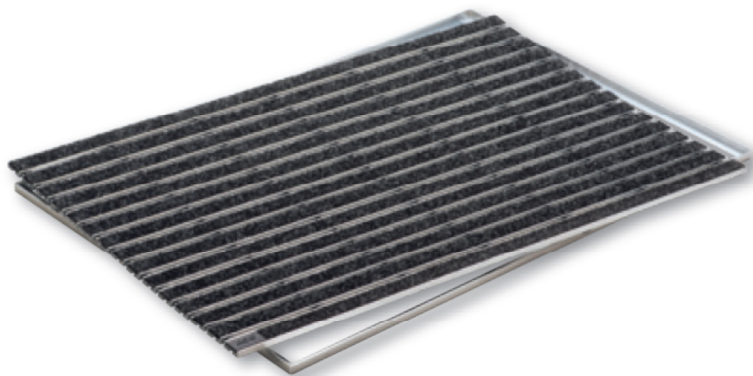

For indendørsmontering

Fodskraberist i vinkelramme for indendørs montering i flisebelægning.
Model Rips monteret med ruhår i anthrazit

Fodskraberist i vinkelramme for indendørs montering i flisebelægning.
Model Rips monteret med ruhår i grå