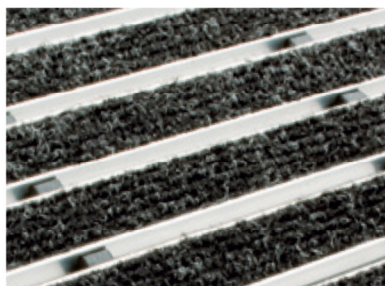

For indendørsmontering

Fodskraberist i vinkelramme for indendørs montering i flisebelægning.
Model Rips monteret med ruhår i anthrazit

Fodskraberist i vinkelramme for indendørs montering i flisebelægning.
Model Rips monteret med ruhår i grå

Montering i gulvbelægningen.

Den diskrete vinkelramme sikrer at Vario matten ligger fast og ikke rutscher frem og tilbage, som indgangsmåtter ellers kan have tildens til.

Vario vinkelramme har en lav indbygningshøjde på kun 12mm. Dette muliggør installation i de fleste flisebelægninger, uden yderligere udsparring i den underlæggende betonkonstruktion.