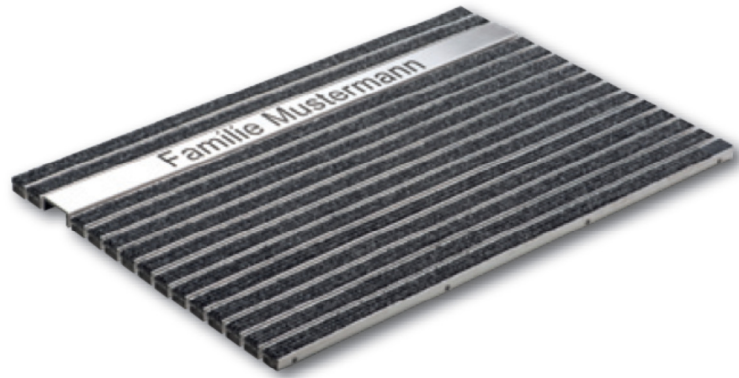

Fodskraberist model Rips
monteret med ruhår i anthrazit

Fodskraberist model Rips
monteret med ruhår i gråt

Repræsentative indgangspartier

ACO fodskraberiste i flere design for både inden- og udendørs montering, sikre mulighed for designudtryk som passer til netop dit indgangsparti.

Fodskraberist model Rips
monteret med skrabelister

Familie Mustermann

ACO Vario fodskraberiste med personlig navn

For inden- og udendørsmontering

Fodskraberist model Rips monteret med valgfri laserskåret tekst i rustfri indlæg

A a

Original bogstav størrelse

Personlig dørmåtte

Med den nye Vario fodskraberist, er der mulighed for personlige tekst. Her forenes eksklusivt design og høj funktionalitet.

Måttens slidstærke ruhår profiler fjerner effektivt snavs, mens den rustfri stål profil med mulighed for valgfri laserskåret tekst, sikre en stilren og effektiv renholdelse af indgangspartiet.