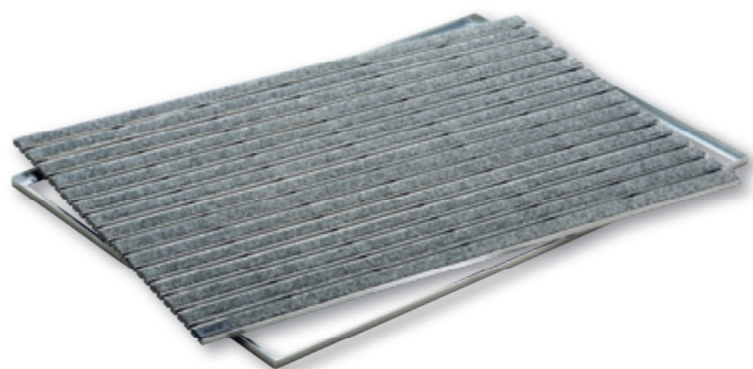

Vario vinkelramme

Produceret i aluminium, incl. Montagevinkler.
Byggehøjde 2,65cm.

Ramme størrelser

- 60x40 cm. Vare nr. 01995
- 75x50 cm. Vare nr. 01996
- 100x50 cm. Vare nr. 01997

mobilcom debitel

ACO Vario fodskraberiste, indbygningsdybde 12mm.

For indendørsmontering

Fodskraberist i vinkelramme for indendørs montering i flisebelægning.
Model Rips monteret med ruhår i anthrazit

Fodskraberist i vinkelramme for indendørs montering i flisebelægning.
Model Rips monteret med ruhår i grå

Montering i gulvbelægningen.

Den diskrete vinkelramme sikrer at Vario matten ligger fast og ikke rutscher frem og tilbage, som indgangsmåtter ellers kan have tildens til.

Vario vinkelramme har en lav indbygningshøjde på kun 12mm. Dette muliggør installation i de fleste flisebelægninger, uden yderligere udsparring i den underlæggende betonkonstruktion.