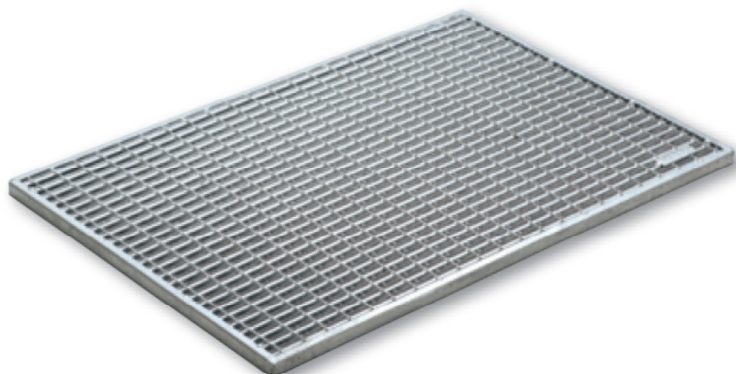

Riste størrelser

- 60x40 cm. Vare nr. 01207
- 75x50 cm. Vare nr. 01208
- 100x50 cm. Vare nr. 01209