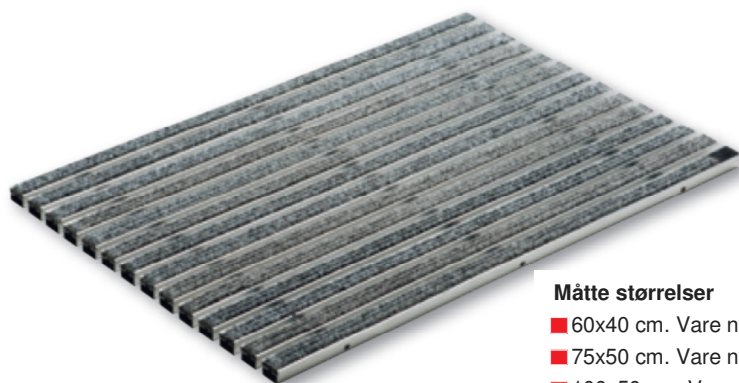

Måtte størrelser

- 60x40 cm. Vare nr. 02180
- 75x50 cm. Vare nr. 02181
- 100x50 cm. Vare nr. 02182