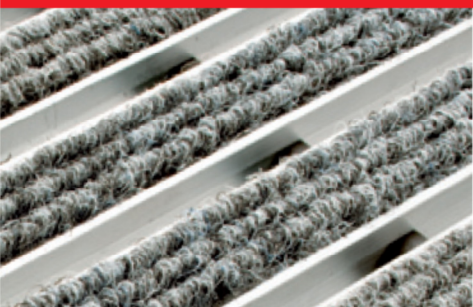

Vario
Fodskraberiste

Stands snavset ved døren
ACO fodskraberistesystem
for uden- og indendørsmontering

Lav snavset blive ved døren

Det første indtryk er vigtigt - Ved installation af ACO Vario fodskraberist ved indgangsdøren til dit hjem, sikrer du at smuds og skidt ikke kommer ind i huset. Vario serien tilbydes i flere størrelse og design, som alle på en elegant og effektiv måde sikrer at skidt udefra ikke kommer ind i dit hjem. ACO anbefaler montering af både uden- og indendørs fodskraberist. Fugt og grovere skidt opsamles af udvendig monteret rist med mulighed for udløb. Indvendig monteret for at fange støv og finere snavs.

Ved en sådan dobbelt løsning skåner du din indvendige gulvbelægning for tilsmudsning fra snavset fodtøj. Vario sikrer herudover sikkerhed, da riste og måtter er udført med skridsikre designs.

Det brede udvalg af riste og måtter i flere størrelser, sikrer nem tilpasning og installation til de fleste indgangspartier. Den enkle installation, gør indbygning af Vario fodskraberiste til et oplagt gør det selv projekt.

Montering i gulvbelægningen.

Den diskrete vinkelramme sikrer at Vario matten ligger fast og ikke rutscher frem og tilbage, som indgangsmåtter ellers kan have tildens til.

Vario vinkelramme har en lav indbygningshøjde på kun 12mm. Dette muliggør installation i de fleste flisebelægninger, uden yderligere udsparring i den underlæggende betonkonstruktion.

Installation er enkel, da vinkelrammen placeres direkte i den fugtige fliseklæber.

Vario vinkelrammen placeres og fasttrykkes i fliseklæberen

Udglat fliseklæberen til et glat og plan underlag for Vario risten. Underlag skal flugte med indvendig rammekant.