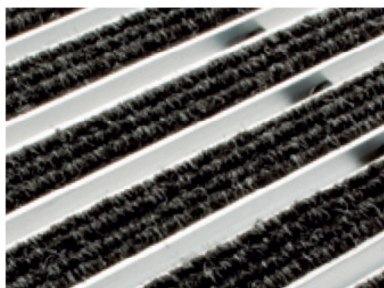

Fodskraberist model Rips, monteret med ruhår i anthrazit