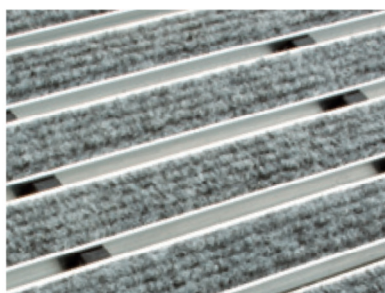

Fodskraberist i vinkelramme for indendørs montering i flisebelægning.
Model Rips monteret med ruhår i grå