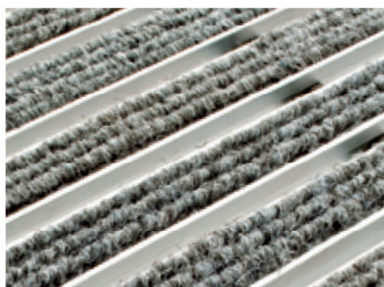

Fodskraberist model Rips, monteret med ruhår i gråt