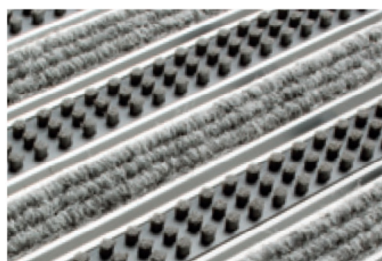

Fodskraberist model Rips, monteret med kassettebørster og ruhår i grå