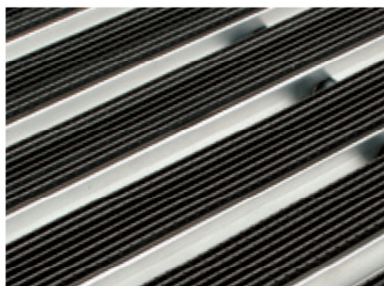

ACO Vario fodskraberiste

For indendørs- og overdækket udendørsmontering

Fodskraberist model Rips, monteret med sorte gummi profiler.
Kan monteres udendørs uden overdækning.