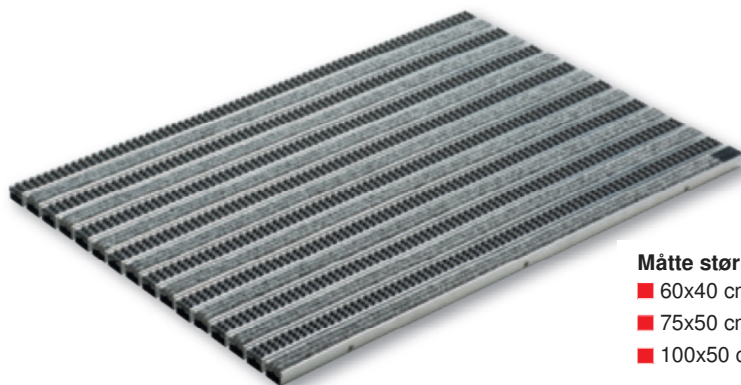

Måtte størrelser

- 60x40 cm. Vare nr. 10702
- 75x50 cm. Vare nr. 10703
- 100x50 cm. Vare nr. 10704