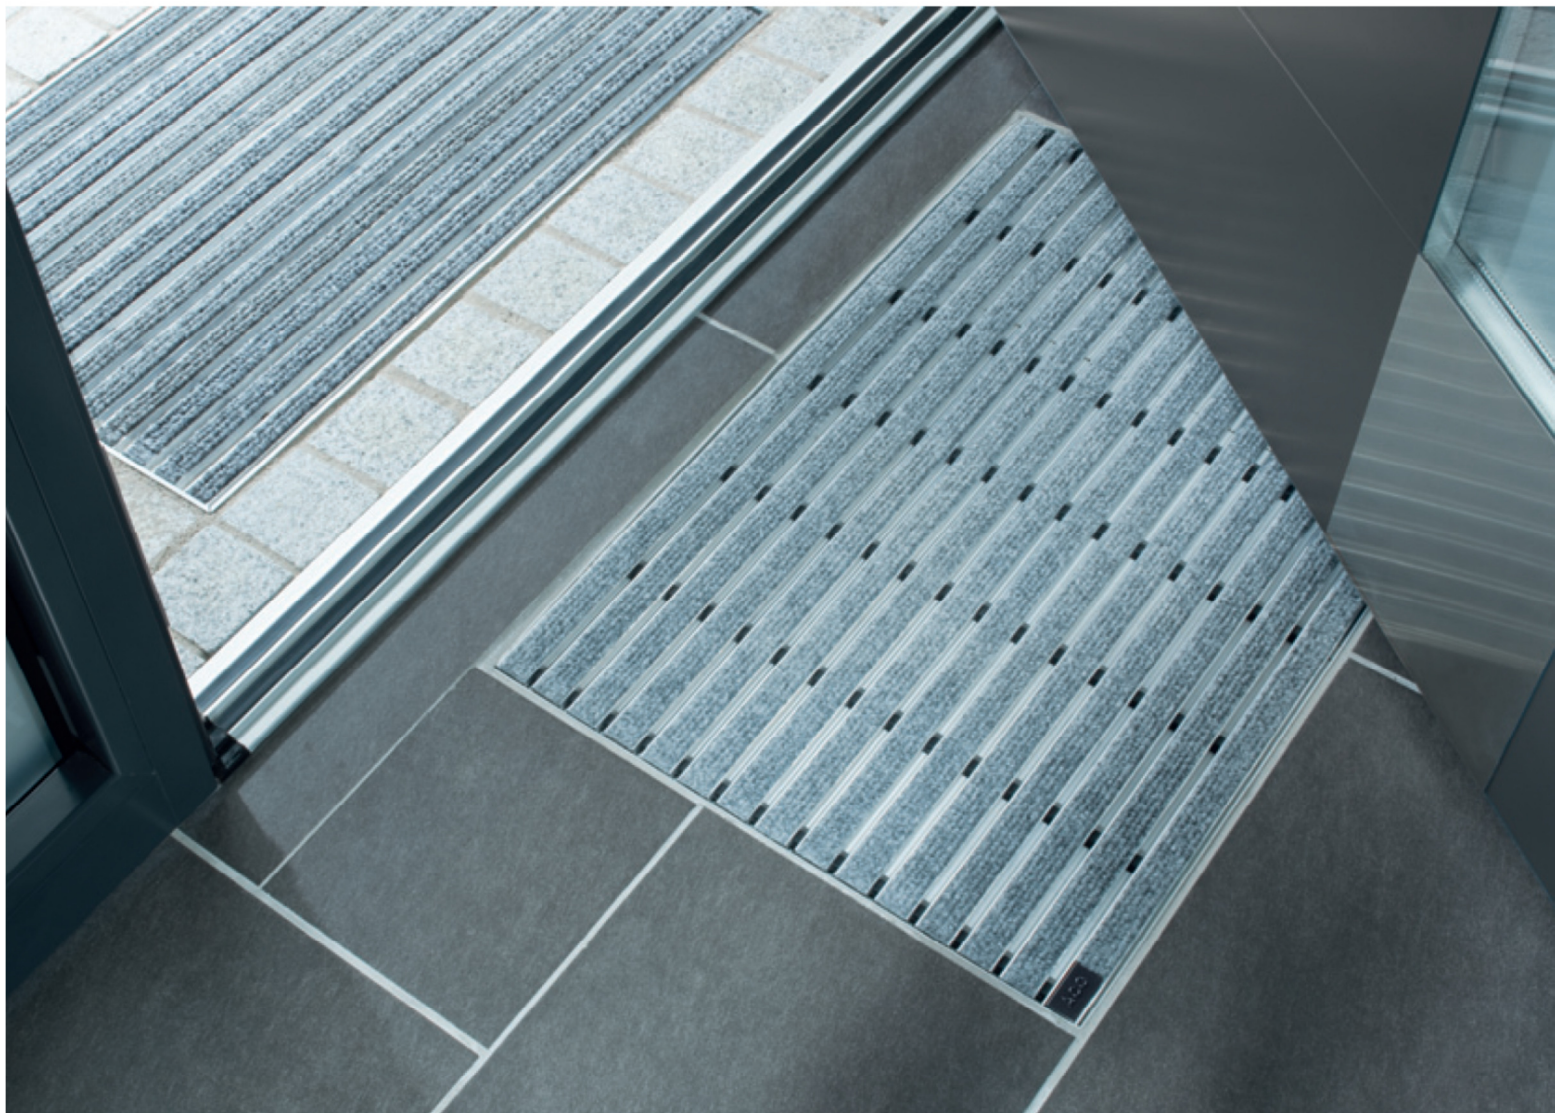

Fodskraberist i vinkelramme monteret i indendørs flisebelægning.
Model Rips monteret med ruhår i grå