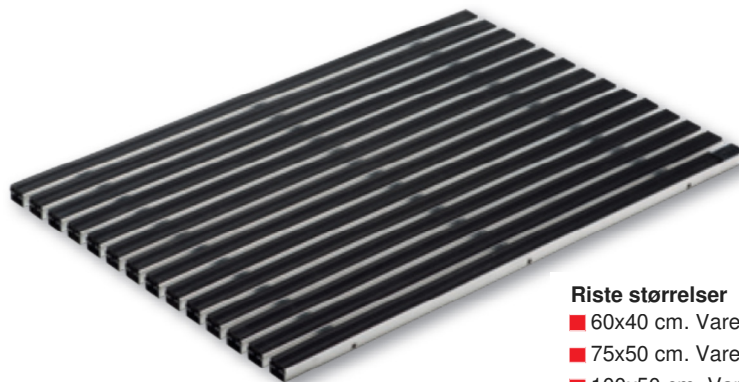

Riste størrelser

- 60x40 cm. Vare nr. 10705
- 75x50 cm. Vare nr. 10706
- 100x50 cm. Vare nr. 10707

ACO Vario fodskraberiste

For indendørs- og overdækket udendørsmontering

Fodskraberist model Rips, monteret med sorte gummi profiler.
Kan monteres udendørs uden overdækning.