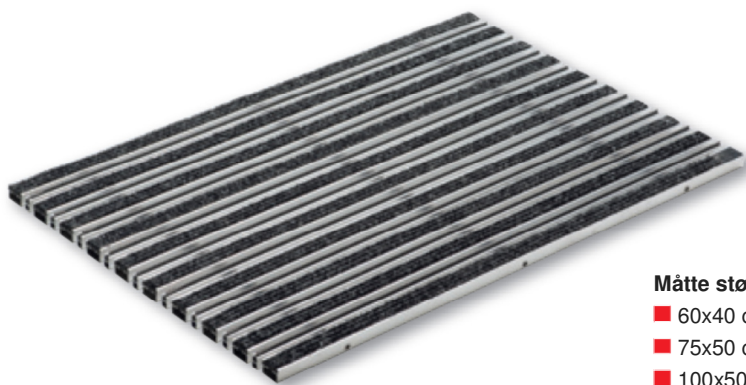

Fodskraberist model Rips, monteret med ruhår i gråt

Måtte størrelser

- 60x40 cm. Vare nr. 02180
- 75x50 cm. Vare nr. 02181
- 100x50 cm. Vare nr. 02182

Fodskraberist model Rips, monteret med kassettebørster og ruhår i anthrazit