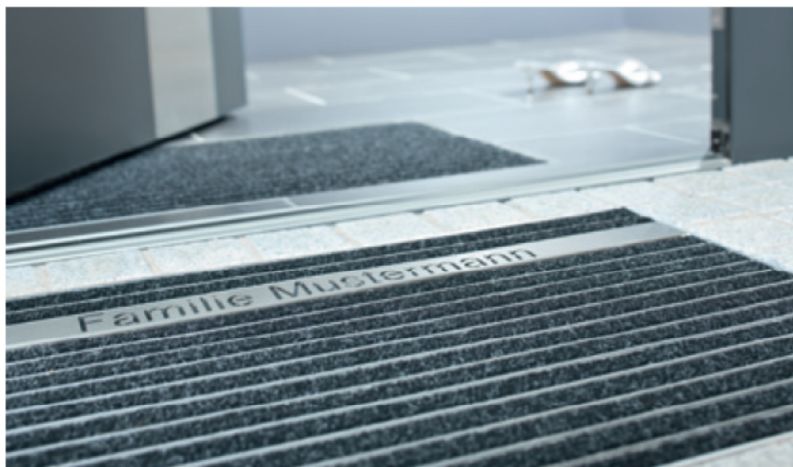

Vario
Fodskraberiste

Stands snavset ved døren
ACO fodskraberistesystem
for uden- og indendørsmontering

Lav snavset blive ved døren

Det første indtryk er vigtigt - Ved installation af ACO Vario fodskraberist ved indgangsdøren til dit hjem, sikrer du at smuds og skidt ikke kommer ind i huset. Vario serien tilbydes i flere størrelse og design, som alle på en elegant og effektiv måde sikrer at skidt udefra ikke kommer ind i dit hjem. ACO anbefaler montering af både uden- og indendørs fodskraberist. Fugt og grovere skidt opsamles af udvendig monteret rist med mulighed for udløb. Indvendig monteret for at fange støv og finere snavs.

Ved en sådan dobbelt løsning skåner du din indvendige gulvbelægning for tilsmudsning fra snavset fodtøj. Vario sikrer herudover sikkerhed, da riste og måtter er udført med skridsikre designs.

Det brede udvalg af riste og måtter i flere størrelser, sikrer nem tilpasning og installation til de fleste indgangspartier. Den enkle installation, gør indbygning af Vario fodskraberiste til et oplagt gør det selv projekt.

Fodskraberist i vinkelramme monteret i indendørs flisebelægning.
Model Rips monteret med ruhår i anthrazit

Let at installere, perfekt løsning

Udendørs montering

ACO Vario fodskraberiste for udendørs installation opsamler fugt og grovere skidt. Installation er enkel, da alle emner er præfabrikerede. Den enkle installation, gør indbygning af Vario fodskraberiste til et oplagt gør det selv projekt.

Installation er enkel, da vinkelrammen placeres direkte i den fugtige fliseklæber.

Vario vinkelrammen placeres og fasttrykkes i fliseklæberen

Udglat fliseklæberen til et glat og plan underlag for Vario risten. Underlag skal flugte med indvendig rammekant.