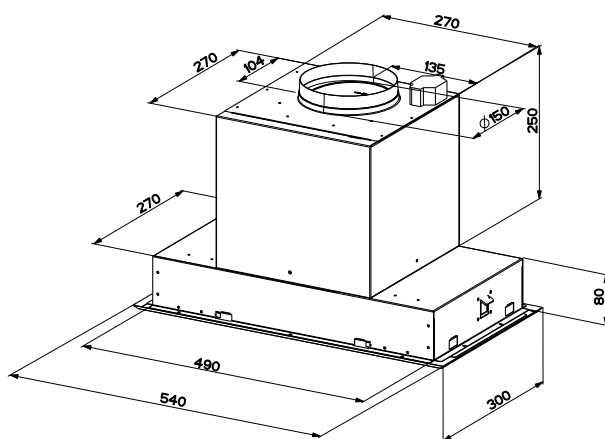

Ekstra udstyr

- >> Motorboks for flytbar motor
- >> Recirkulationsfilter, Long life
- >> Compar flow & aftræksæt