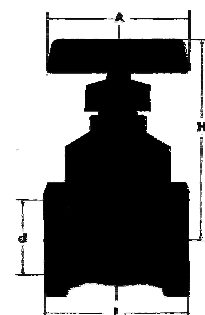

VVS nr.	DN	D mm	L mm	A mm	H mm	Kv	Vægt Kg
410020-003	3/8"	13	42	60	71	8	0,240
410020-004	1/2"	13	42	60	71	18	0,260
410020-006	3/4"	19	48	60	81	27	0,370
410020-008	1"	25	52	60	98	46	0,480
410020-010	1 1/4"	31	59	60	104	100	0,670
410020-011	1 1/2"	38	63	70	122	125	0,900
410020-012	2"	48	70	80	143	210	1,370
410020-013	2 1/2"	63	86	120	195	325	2,750
410020-014	3"	76	96	120	225	500	3,900