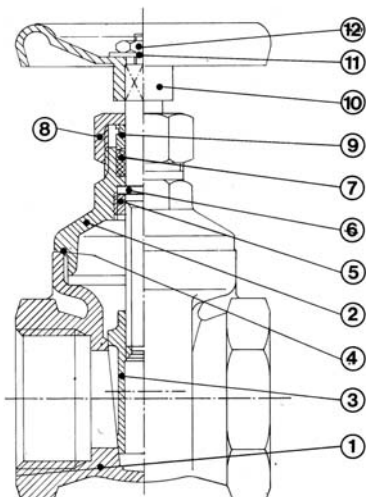

Komponentliste

1. Hus	6. Spindel	11. Mærkeplade
2. Topstykke	7. Pakning	12. Møtrik
3. Skyder	8. Omløber	
4. Samlet med Loctite lim	9. Pakning	
5. Låseskrue	10. Håndhjul