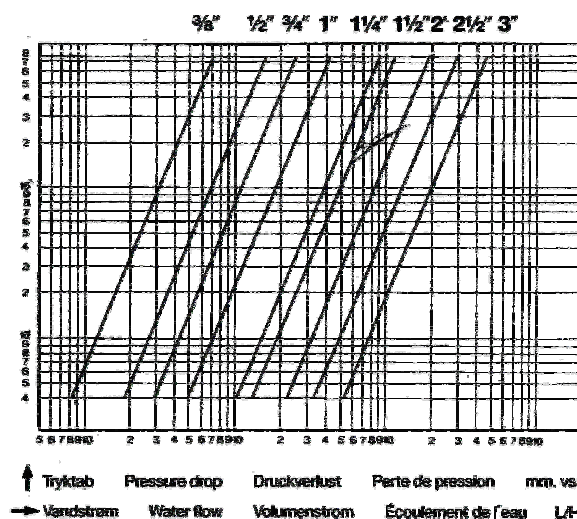

Komponentliste

1. Hus	6. Spindel	11. Mærkeplade
2. Topstykke	7. Pakning	12. Møtrik
3. Skyder	8. Omløber	
4. Samlet med Loctite lim	9. Pakning	
5. Låseskrue	10. Håndhjul