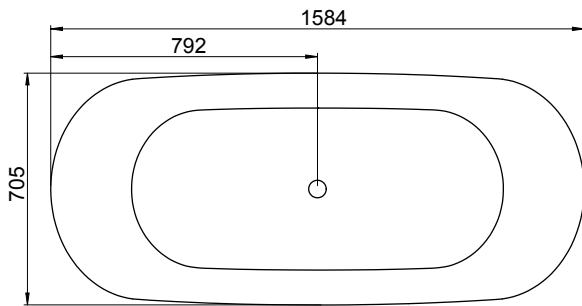

Hafa®

Hampton

DK

Placering af støtteben

Ydermål

Fødderne er hver især justerbare med 25 mm.
OBS! Kan variere alt efter gulvets fald.

Modell	Hampton	
Størrelse, mm	1584x705x654	
Volumen	280 liter	
Badedybde	470 mm	