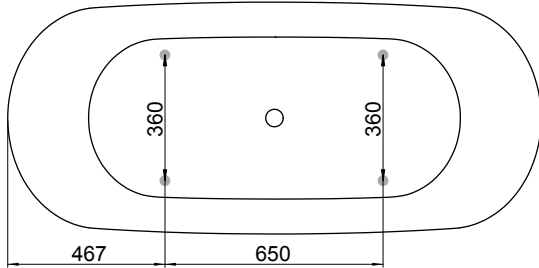

Hafa®

Hampton

DK

Placering af støtteben

Ydermål

Fødderne er hver især justerbare med 25 mm.
OBS! Kan variere alt efter gulvets fald.

Modell	Hampton	
Størrelse, mm	1584x705x654	
Volumen	280 liter	
Badedybde	470 mm	