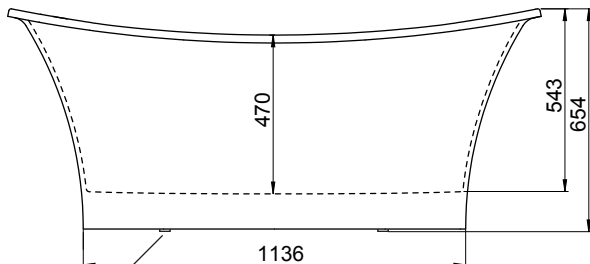

Hafa®

Hampton

DK

Placering af støtteben

Ydermål

Fødderne er hver især justerbare med 25 mm.
OBS! Kan variere alt efter gulvets fald.

Modell	Hampton	
Størrelse, mm	1584x705x654	
Volumen	280 liter	
Badedybde	470 mm	